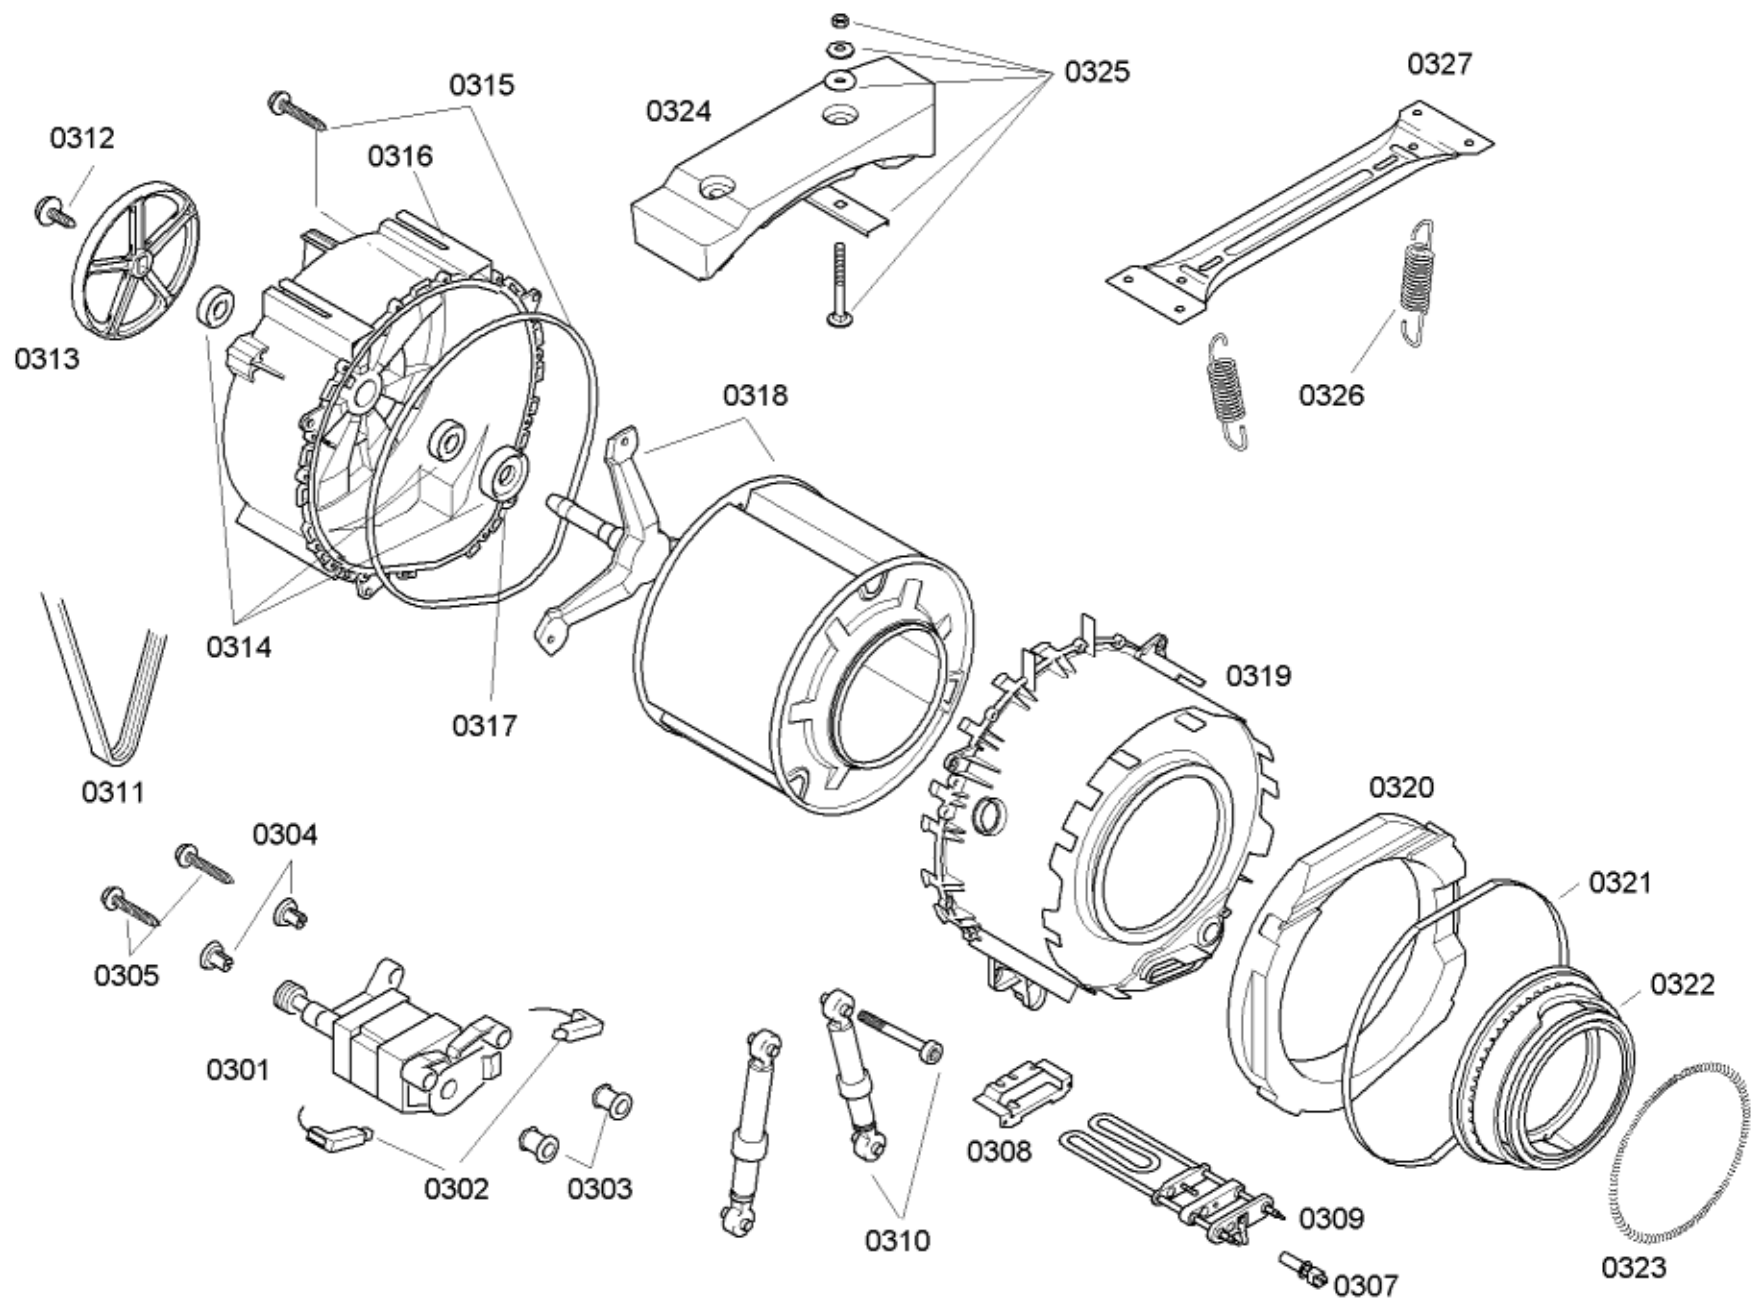

<b>Position ID</b>	<b>Spare part no.</b>	<b>Replacement</b>	<b>Description</b>
0101	00172694		Cable harness
0102	00172696	00423704	Cable harness
0103	00183210	00423702	Cable harness
0104	00172695	00423701	Cable harness
0111	00172697		Coupling
0113	00172699		Knob-programme
0116	00266748	00267678	Tray handle-dispenser
0120	00552829		Part not included in this appliance
0125	00484134		Control module
0135	00267087	12004729	Power cord
0136	00171254	00623842	Capacitor-interference suppre.

<b>Position ID</b>	<b>Spare part no.</b>	<b>Replacement</b>	<b>Description</b>
0301	00142369	00145563	Motor
0302	00154740		Carbon-brush
0303	00168798		Holder
0304	00171272		Fixture
0305	00171271		Screw
0307	00170961		Sensor-NTC
0308	00171273		Holder
0309	00265961		Heating element
0310	00433761	00448032	Shock absorber
0311	00354131	00678914	Belt-drive
0312	00171270		Screw
0313	00354130	11002942	Pulley
0314	00172686		Bearing set
0315	00483764		Sealing
0316	00236013		Tub
0317	00171291	00613082	Shaft seal
0318	00215113	00773699	Drum
0319	00238441	00715100	Tub
0320	00214721	00773470	Weight
0321	00265965		Band
0322	00354135		Boot gasket
0323	00354134		fastening ring
0324	00214720		Weight
0325	00182243	00631639	Fixing kit
0326	00171275	00606818	Spring-tank
0327	00289822		Support