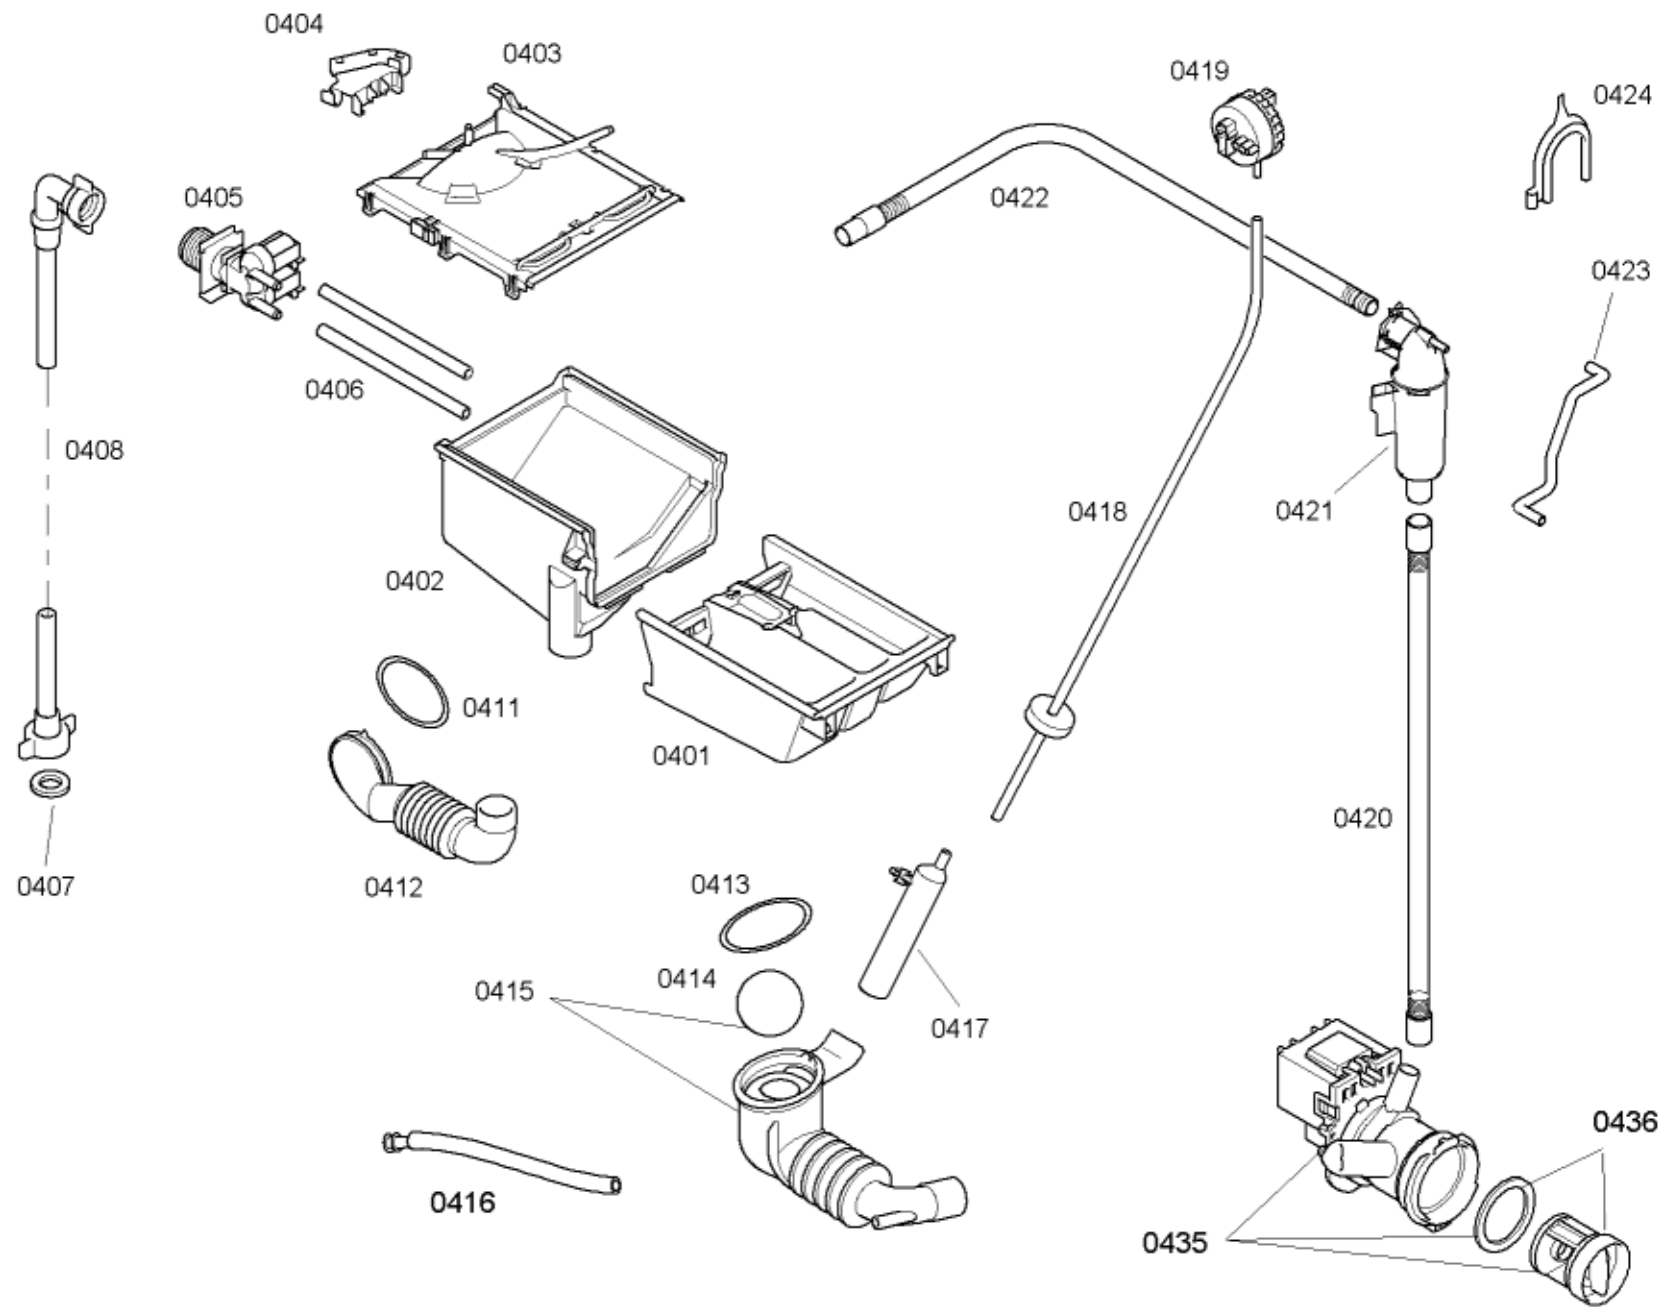

<b>Position ID</b>	<b>Spare part no.</b>	<b>Replacement</b>	<b>Description</b>
0301	00142369	00145563	Motor
0302	00154740		Carbon-brush
0303	00168798		Holder
0304	00171272		Fixture
0305	00171271		Screw
0307	00170961		Sensor-NTC
0308	00171273		Holder
0309	00265961		Heating element
0310	00433761	00448032	Shock absorber
0311	00354131	00678914	Belt-drive
0312	00171270		Screw
0313	00354130	11002942	Pulley
0314	00172686		Bearing set
0315	00483764		Sealing
0316	00236013		Tub
0317	00171291	00613082	Shaft seal
0318	00215113	00773699	Drum
0319	00238441	00715100	Tub
0320	00214721	00773470	Weight
0321	00265965		Band
0322	00354135		Boot gasket
0323	00354134		fastening ring
0324	00214720		Weight
0325	00182243	00631639	Fixing kit
0326	00171275	00606818	Spring-tank
0327	00289822		Support

<b>Position ID</b>	<b>Spare part no.</b>	<b>Replacement</b>	<b>Description</b>
0401	00354123		Dispenser tray
0402	00354122		Dispenser tray-lower part
0403	00265957		Dispenser tray-upper part
0404	00171267		Holder
0405	00428210		Valve-magnet
0406	00171262		Hose-valve/soap box
0407	00027780		Filter-water inlet
0408	00353924	00700836	Hose-inlet
0411	00172394	00421488	fastening ring
0412	00265958		Hose-fill
0413	00172395	00603523	fastening ring
0414	00171263		Ball-sump
0415	00480436		Eco-hose-sump
0416	00173229	00608010	Drain hose
0417	00424981		Pressure chamber
0418	00171265	00491919	Hose-pressure chamber
0419	00427040		Regulator-water level
0420	00358305		Hose
0421	00358304		Container return
0422	00358306		Outlet hose
0423	00181184		Hose-vent
0424	00084713	00655300	Holder
0435	00142370	00145787	Pump-drain
0436	00182430		Filter-fluff