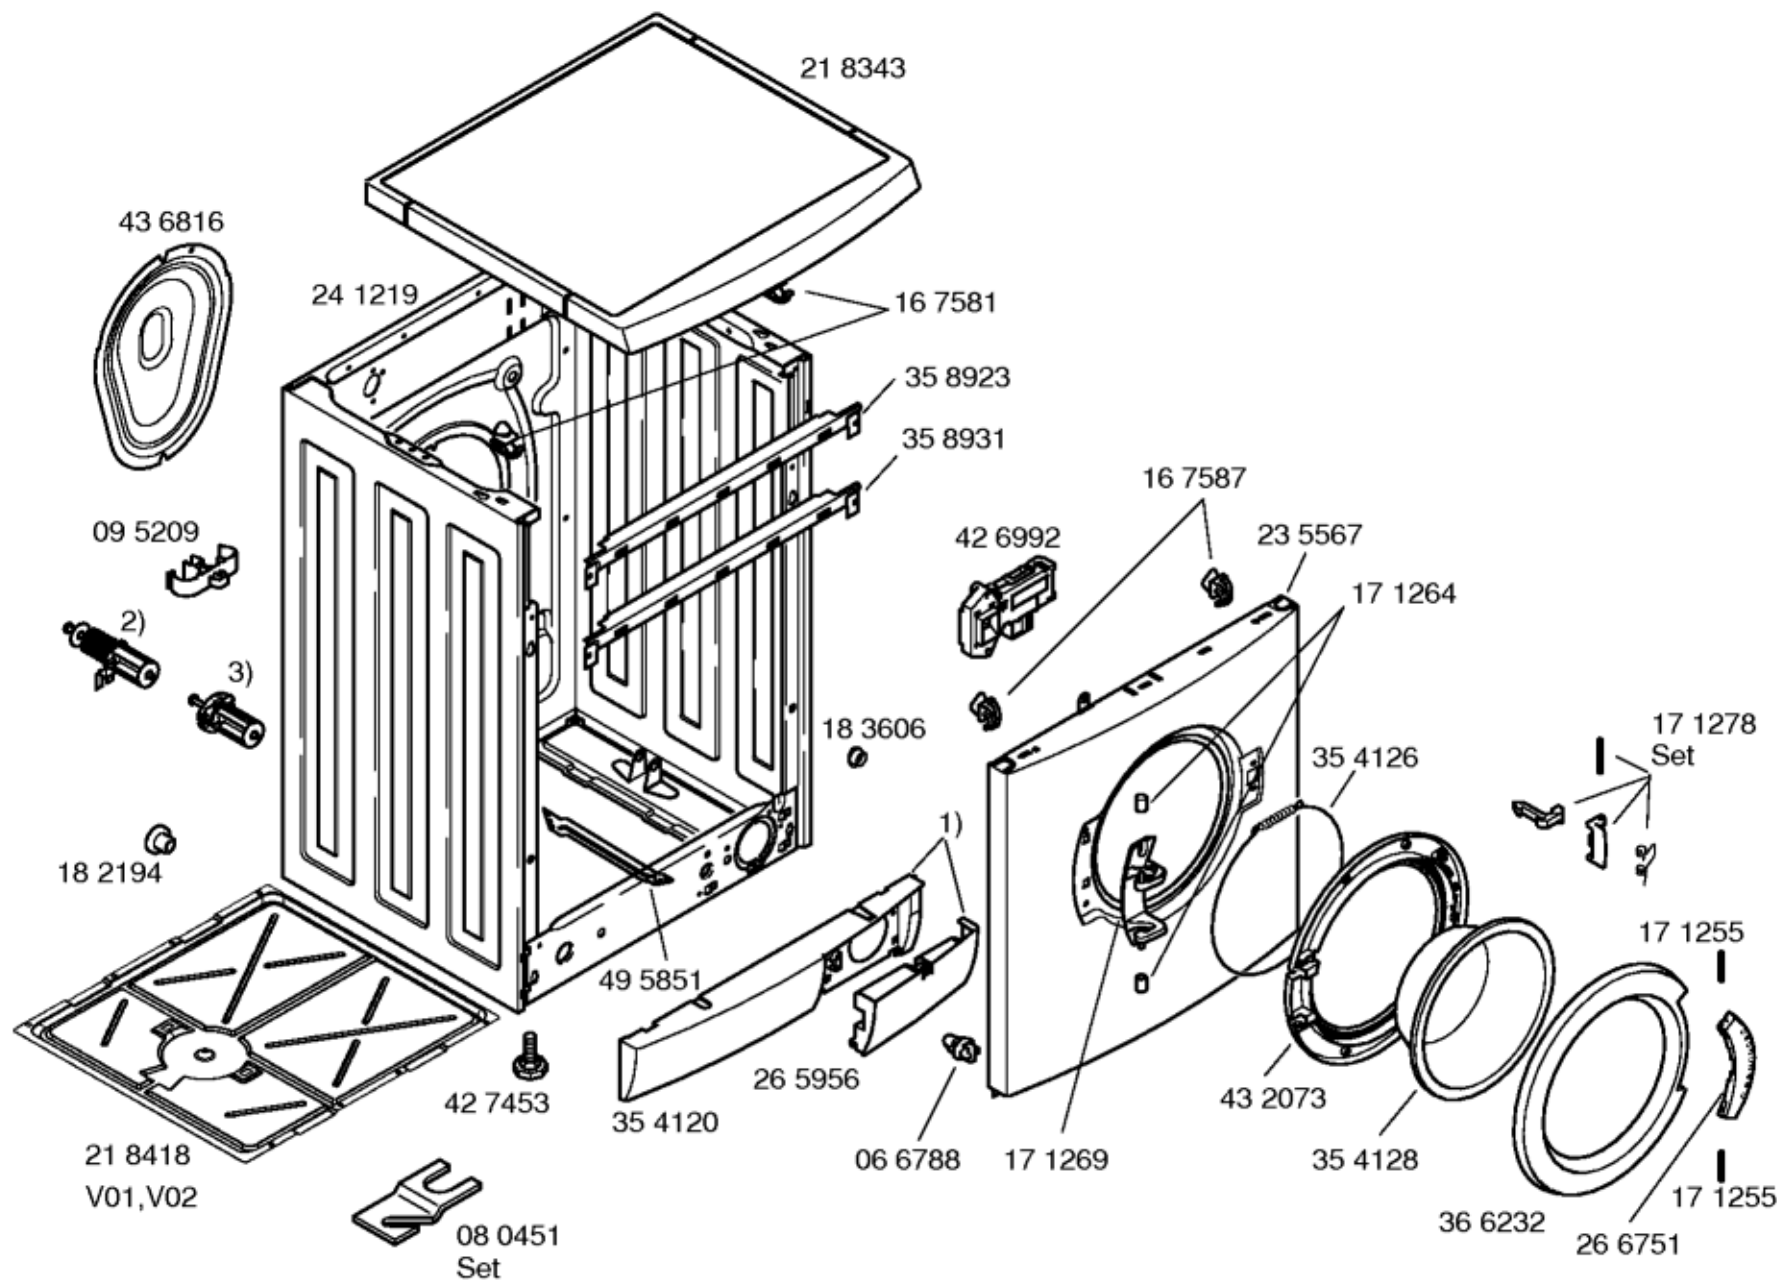

Mat. - Nr. - Konstante
 3740

Gebrauchsanweisung
 59 5984
 (DE)

- 1) 42 3703
 V01
 60 0108
 V02, V03
- 2) 17 1254
 V01, V02, V03
 60 3267
 V04

Mat. - Nr. - Konstante
 3740

- 1) 35 5528
- 2) 18 6869
- 3) 18 6870

Mat.-Nr. - Konstante
 3740

1) 26 5964
 Set

Mat. - Nr. - Konstante
 3740

	ASKOLL	COPRECI
1	17 2340	17 2337
2	15 1408	15 4358
3	_____	172338
4	15 1409	_____
5	_____	17 2339

Position ID	Spare part no.	Replacement	Description
0010	00068337		Holder
0020	00084713	00655300	Holder
0030	00144717	00145787	Pump-drain
0040	00150871		Terminal
0070	00167581		Holder
0080	00167587	00067083	Holder
0090	00170961		Sensor-NTC
0100	00171253	00481580	Power cord
0110	00171261	00428210	Valve-magnet
0120	00171270		Screw
0130	00171271		Screw
0140	00171272		Fixture
0150	00171273		Holder
0160	00172394	00421488	fastening ring
0170	00172395	00603523	fastening ring
0180	00182194		Lid
0190	00186869	00429205	Transit bolt
0200	00186870		Transit bolt
0220	00214721	00773470	Weight
0230	00218343		Worktop
0250	00235567		Front panel
0260	00238441	00715100	Tub
0270	00241219	00711567	Housing
0280	00265958		Hose-fill
0290	00265961		Heating element
0300	00265965		Band
0310	00354124		Outlet hose

0320	00354130	11002942	Pulley
0330	00354134		fastening ring
0340	00354135		Boot gasket
0360	00358923		Rail
0370	00358931	00435791	Rail
0380	00360829	00439490	Belt-drive
0390	00426992	00603514	Electric lock
0410	00434099		Rail
0420	00436816		Case-rear part
0440	00460766	11007861	Aquasecure
0450	00236369	00715050	Tub at rear
0460	00361126	00448032	Shock absorber
0470	00142122	00145678	Motor
0480	00171291	00613082	Shaft seal
0490	00216823	00681401	Drum
0500	00265964		Sealing
0510	00480442		Eco-hose-sump
0520	00216826		Weight
0530	00435143	00289822	Support
0550	00355529		Window
0560	00366232		Frame-window
0570	00432073		Ring
0580	00354128	11020392	Window
0590	00266751		Handle
0600	00171255		Axis
0610	00171264		Bushing
0620	00171269		Hinge-window
0630	00181984	00634207	Latch
0640	00354123		Dispenser tray