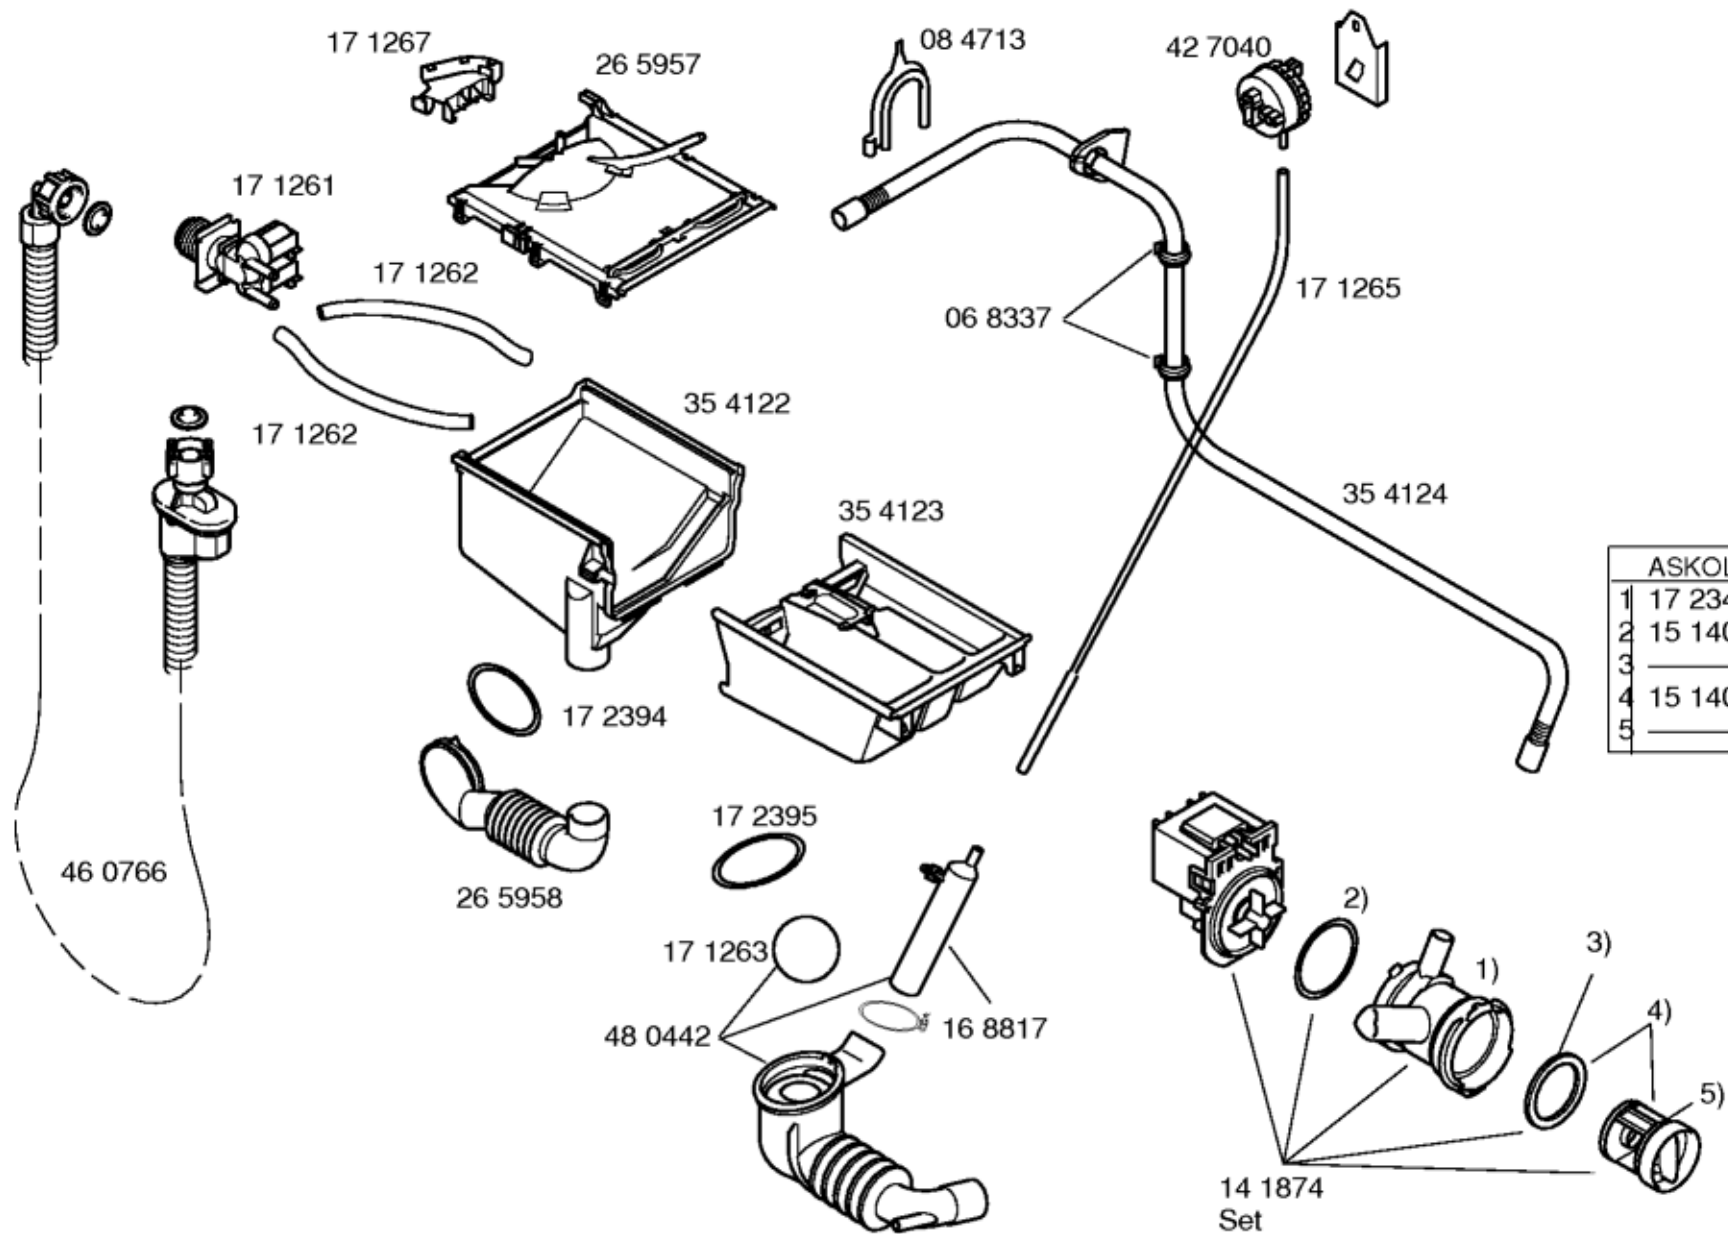

Mat. - Nr. - Konstante
 3740

Gebrauchsanweisung
 59 5984
 (DE)

- 1) 42 3703
 V01
 60 0108
 V02, V03
- 2) 17 1254
 V01, V02, V03
 60 3267
 V04

Mat. - Nr. - Konstante
 3740

- 1) 35 5528
- 2) 18 6869
- 3) 18 6870

Mat.-Nr. - Konstante
 3740

1) 26 5964
 Set

Mat. - Nr. - Konstante
 3740

	ASKOLL	COPRECI
1	17 2340	17 2337
2	15 1408	15 4358
3	_____	172338
4	15 1409	_____
5	_____	17 2339

Position ID	Spare part no.	Replacement	Description
0010	00068337		Holder
0020	00084713	00655300	Holder
0030	00144717	00145787	Pump-drain
0040	00150871		Terminal
0070	00167581		Holder
0080	00167587	00067083	Holder
0090	00170961		Sensor-NTC
0100	00171253	00481580	Power cord
0110	00171261	00428210	Valve-magnet
0120	00171270		Screw
0130	00171271		Screw
0140	00171272		Fixture
0150	00171273		Holder
0160	00172394	00421488	fastening ring
0170	00172395	00603523	fastening ring
0180	00182194		Lid
0190	00186869	00429205	Transit bolt
0200	00186870		Transit bolt
0220	00214721	00773470	Weight
0230	00218343		Worktop
0250	00235567		Front panel
0260	00238441	00715100	Tub
0270	00241219	00711567	Housing
0280	00265958		Hose-fill
0290	00265961		Heating element
0300	00265965		Band
0310	00354124		Outlet hose

0320	00354130	11002942	Pulley
0330	00354134		fastening ring
0340	00354135		Boot gasket
0360	00358923		Rail
0370	00358931	00435791	Rail
0380	00360829	00439490	Belt-drive
0390	00426992	00603514	Electric lock
0410	00434099		Rail
0420	00436816		Case-rear part
0440	00460766	11007861	Aquasecure
0450	00236369	00715050	Tub at rear
0460	00361126	00448032	Shock absorber
0470	00142122	00145678	Motor
0480	00171291	00613082	Shaft seal
0490	00216823	00681401	Drum
0500	00265964		Sealing
0510	00480442		Eco-hose-sump
0520	00216826		Weight
0530	00435143	00289822	Support
0550	00355529		Window
0560	00366232		Frame-window
0570	00432073		Ring
0580	00354128	11020392	Window
0590	00266751		Handle
0600	00171255		Axis
0610	00171264		Bushing
0620	00171269		Hinge-window
0630	00181984	00634207	Latch
0640	00354123		Dispenser tray