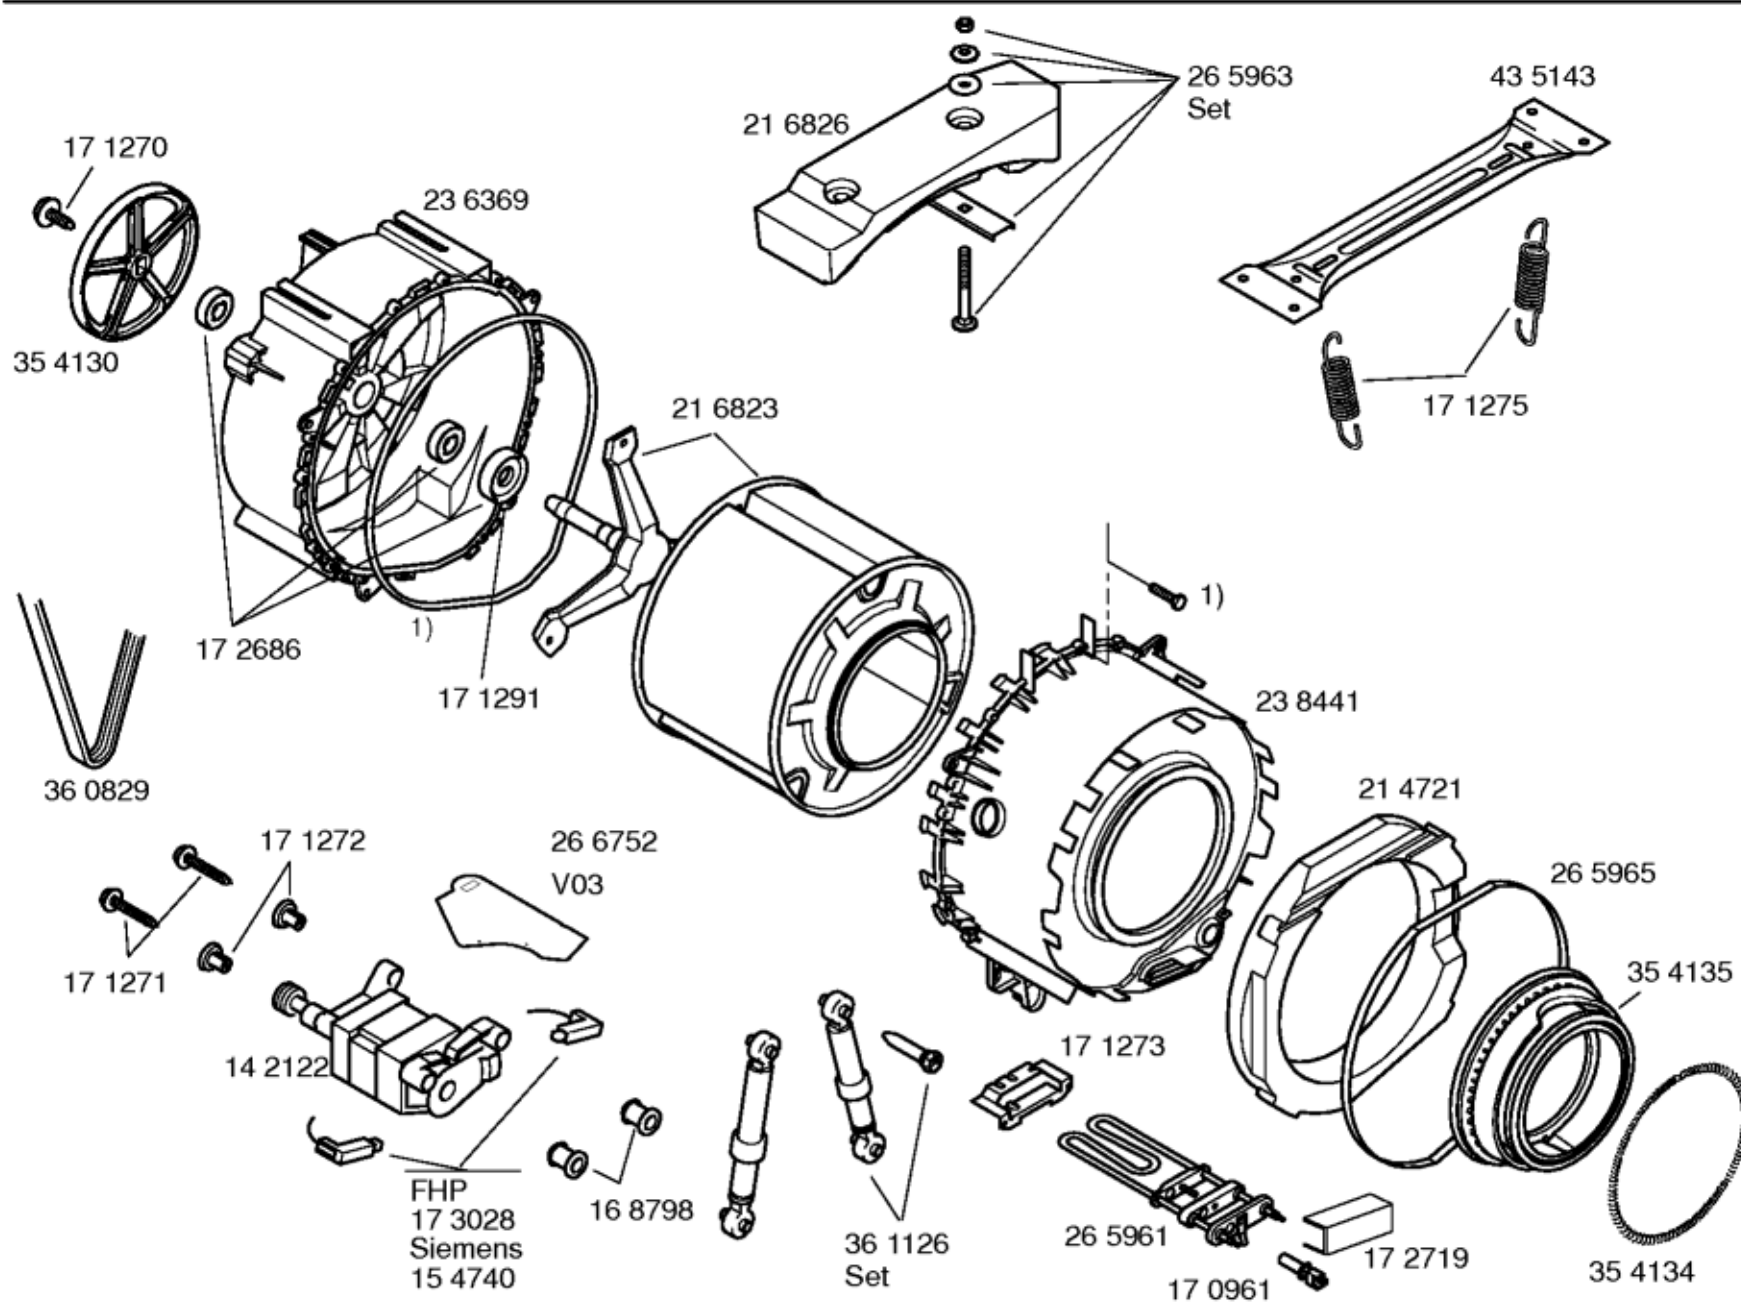

Mat. - Nr. - Konstante
 3740

Gebrauchsanweisung
 59 5984
 (DE)

- 1) 42 3703
 V01
 60 0108
 V02, V03
- 2) 17 1254
 V01, V02, V03
 60 3267
 V04

Mat. - Nr. - Konstante
 3740

- 1) 35 5528
- 2) 18 6869
- 3) 18 6870

Mat.-Nr. - Konstante
 3740

1) 26 5964
 Set

Mat. - Nr. - Konstante
 3740

	ASKOLL	COPRECI
1	17 2340	17 2337
2	15 1408	15 4358
3	_____	172338
4	15 1409	_____
5	_____	17 2339

Position ID	Spare part no.	Replacement	Description
0010	00068337		Holder
0020	00084713	00655300	Holder
0030	00144717	00145787	Pump-drain
0040	00150871		Terminal
0070	00167581		Holder
0080	00167587	00067083	Holder
0090	00170961		Sensor-NTC
0100	00171253	00481580	Power cord
0110	00171261	00428210	Valve-magnet
0120	00171270		Screw
0130	00171271		Screw
0140	00171272		Fixture
0150	00171273		Holder
0160	00172394	00421488	fastening ring
0170	00172395	00603523	fastening ring
0180	00182194		Lid
0190	00186869	00429205	Transit bolt
0200	00186870		Transit bolt
0220	00214721	00773470	Weight
0230	00218343		Worktop
0250	00235567		Front panel
0260	00238441	00715100	Tub
0270	00241219	00711567	Housing
0280	00265958		Hose-fill
0290	00265961		Heating element
0300	00265965		Band
0310	00354124		Outlet hose

0320	00354130	11002942	Pulley
0330	00354134		fastening ring
0340	00354135		Boot gasket
0360	00358923		Rail
0370	00358931	00435791	Rail
0380	00360829	00439490	Belt-drive
0390	00426992	00603514	Electric lock
0410	00434099		Rail
0420	00436816		Case-rear part
0440	00460766	11007861	Aquasecure
0450	00236369	00715050	Tub at rear
0460	00361126	00448032	Shock absorber
0470	00142122	00145678	Motor
0480	00171291	00613082	Shaft seal
0490	00216823	00681401	Drum
0500	00265964		Sealing
0510	00480442		Eco-hose-sump
0520	00216826		Weight
0530	00435143	00289822	Support
0550	00355529		Window
0560	00366232		Frame-window
0570	00432073		Ring
0580	00354128	11020392	Window
0590	00266751		Handle
0600	00171255		Axis
0610	00171264		Bushing
0620	00171269		Hinge-window
0630	00181984	00634207	Latch
0640	00354123		Dispenser tray