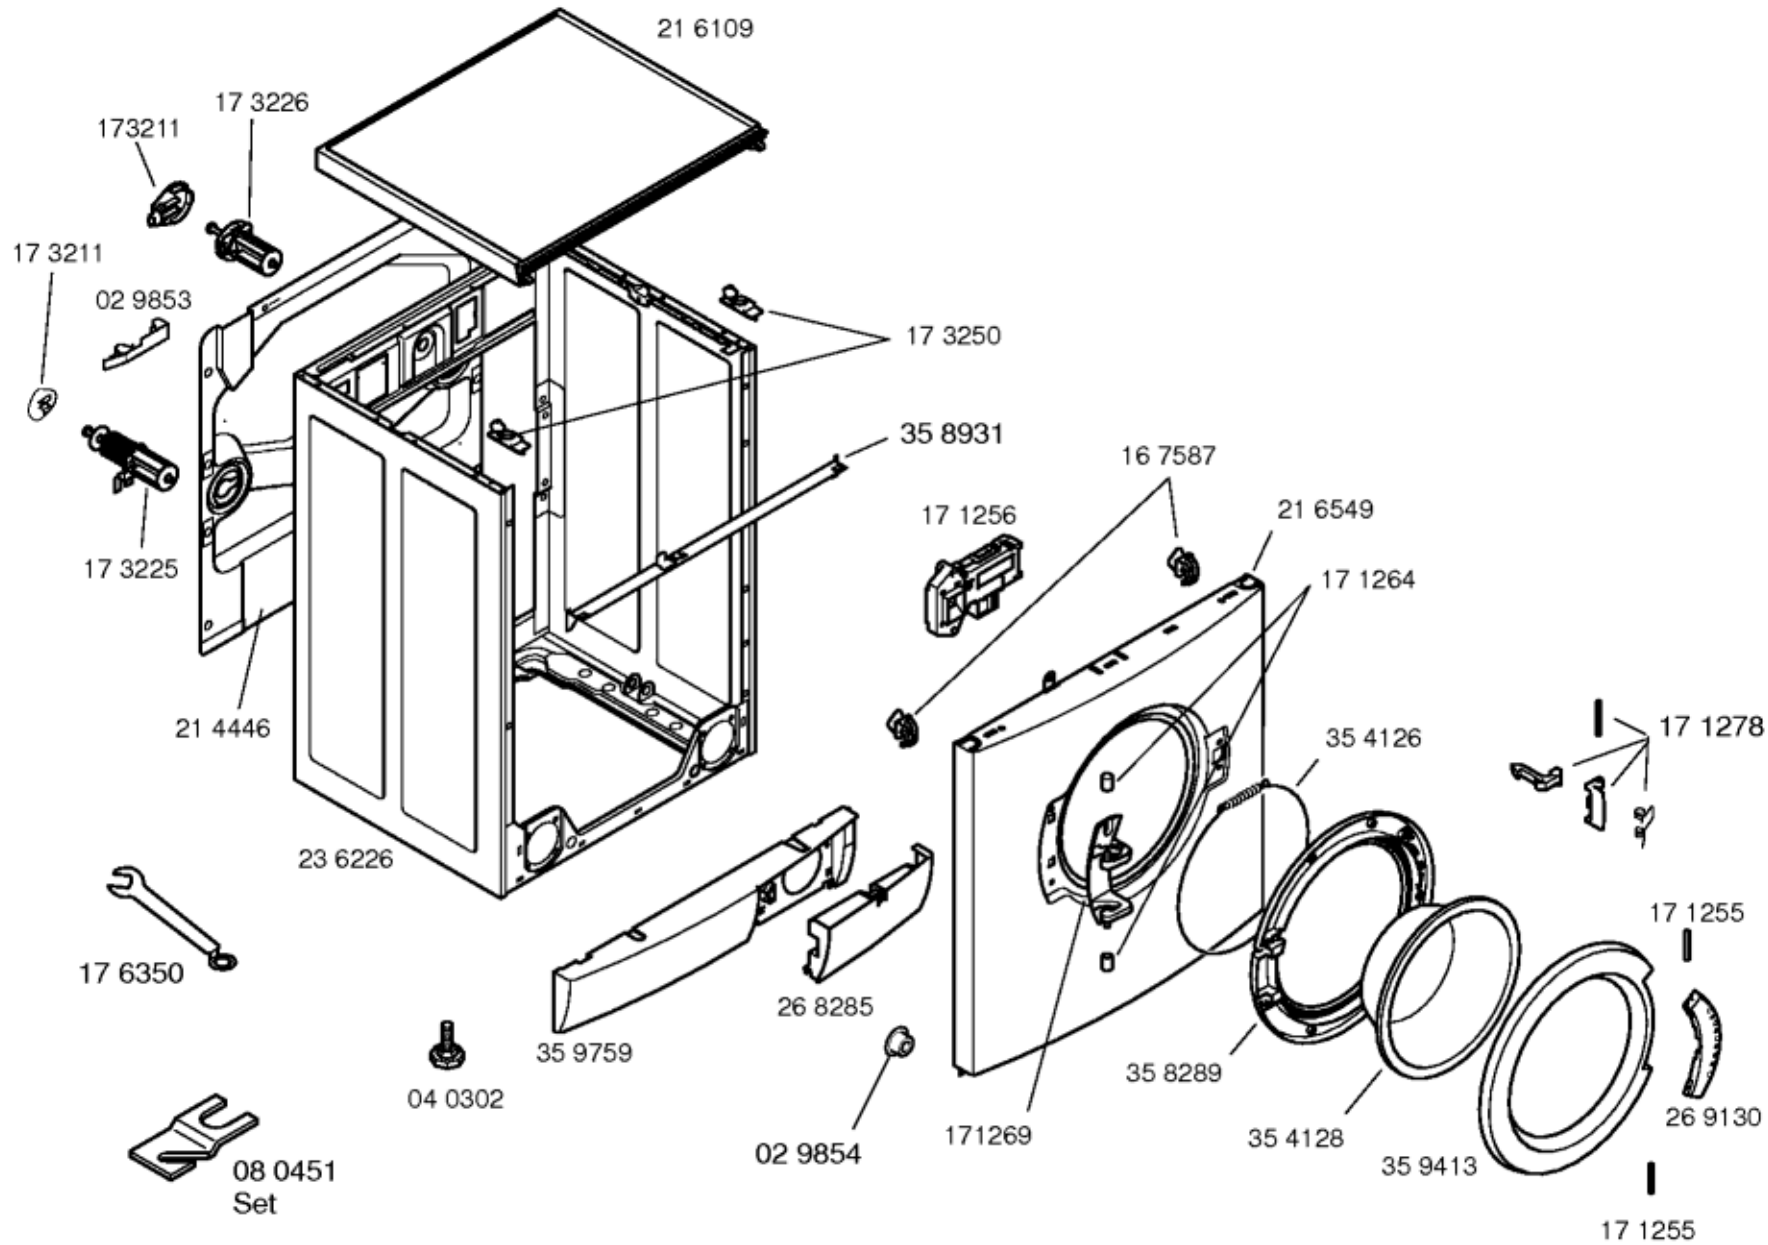

Gebrauchs-/
 Aufstelanweisung
 52 4669
 (IT)
 52 4377
 (DE)

Programmtabelle
 52 6888
 (IT)
 52 2914
 (DE)

1) 35 9918
 (IT)

Zubehör:
 Bodenbefestigung
 WMZ2200
 Verlängerung für
 Kalt- und Warmwasser-
 anschluß 2,5m
 WMZ2380

BOSCH

Maxx aquavigil silver edition –WFL165EII/01–V01
Maxx aquavigil silver edition –WFL165EII/09–V02

WASCHGERÄTE
Waschvollautomaten

1) 26 5964

Position ID	Spare part no.	Replacement	Description
0104	00171253	00481580	Power cord
0106	00171254	00623842	Capacitor-interference suppre.
0108	00172694		Cable harness
0108	00172695	00423701	Cable harness
0108	00172696	00423704	Cable harness
0108	00183210	00423702	Cable harness
0110	00268118	00432218	Control module
0114	00172697		Coupling
0116	00175777	00183493	Knob-programme
0118	00172698		Coupling
0120	00268282		Knob-RPM
0200	00173226		Transit bolt
0202	00173225		Transit bolt
0204	00173211	00170933	Cover
0205	00173211	00170933	Cover
0206	00029853		Holder
0208	00214446	00474870	Case-rear part
0210	00236226	00247612	Housing
0212	00040302		Foot
0214	00216109	00475746	Worktop
0216	00173250		Holder
0220	00359759	00796389	Panel-base
0222	00268285	00796389	Panel-base
0224	00171256	00182154	Electric lock
0226	00167587	00067083	Holder
0228	00029854	00606923	Holder
0230	00216549	00684419	Front panel