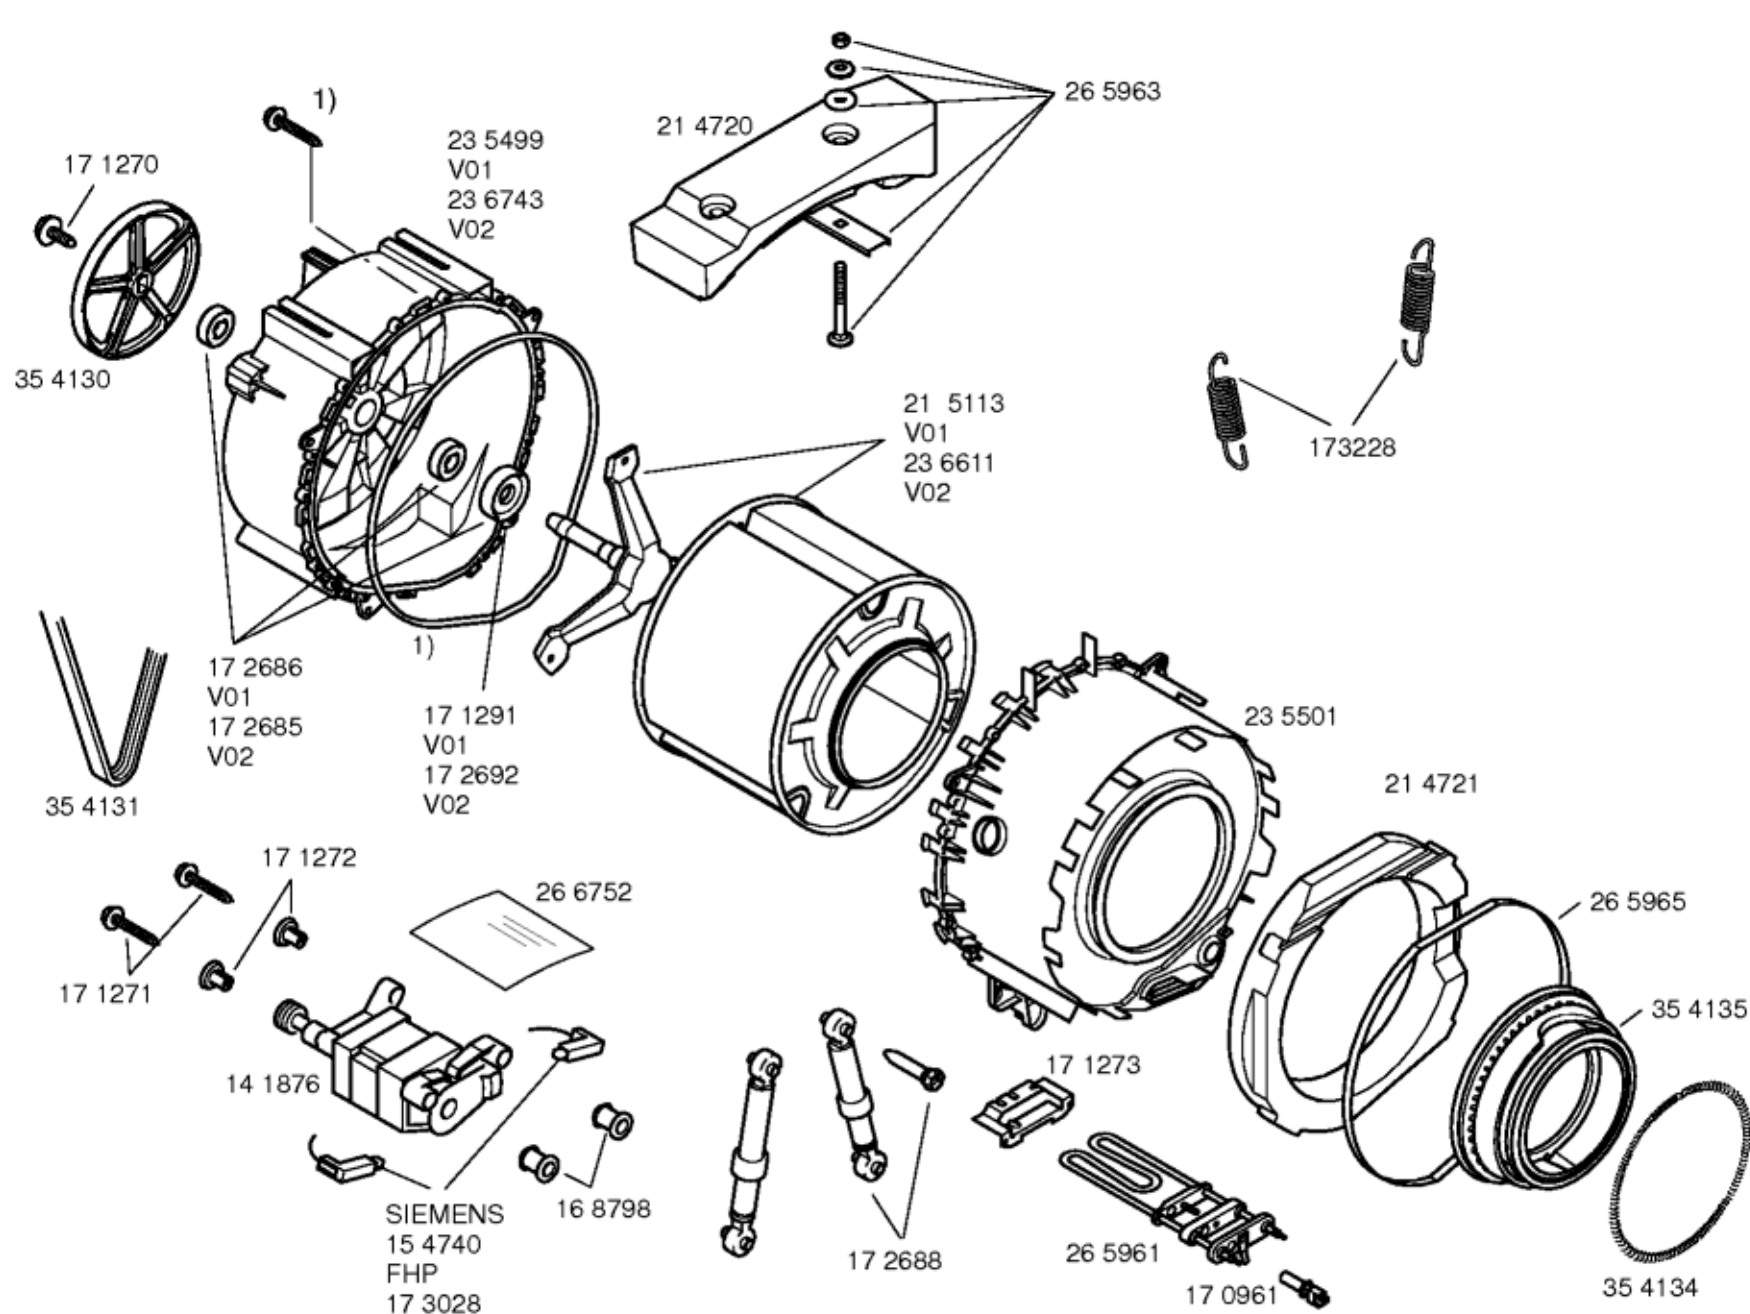

Gebrauchs-/
 Aufstelanweisung
 52 4669
 (IT)
 52 4377
 (DE)

Programmtabelle
 52 6888
 (IT)
 52 2914
 (DE)

1) 35 9918
 (IT)

Zubehör:
 Bodenbefestigung
 WMZ2200
 Verlängerung für
 Kalt- und Warmwasser-
 anschluß 2,5m
 WMZ2380

BOSCH

Maxx aquavigil silver edition –WFL165EII/01–V01
Maxx aquavigil silver edition –WFL165EII/09–V02

WASCHGERÄTE
Waschvollautomaten

1) 26 5964

Position ID	Spare part no.	Replacement	Description
0104	00171253	00481580	Power cord
0106	00171254	00623842	Capacitor-interference suppre.
0108	00172694		Cable harness
0108	00172695	00423701	Cable harness
0108	00172696	00423704	Cable harness
0108	00183210	00423702	Cable harness
0110	00268118	00432218	Control module
0114	00172697		Coupling
0116	00175777	00183493	Knob-programme
0118	00172698		Coupling
0120	00268282		Knob-RPM
0200	00173226		Transit bolt
0202	00173225		Transit bolt
0204	00173211	00170933	Cover
0205	00173211	00170933	Cover
0206	00029853		Holder
0208	00214446	00474870	Case-rear part
0210	00236226	00247612	Housing
0212	00040302		Foot
0214	00216109	00475746	Worktop
0216	00173250		Holder
0220	00359759	00796389	Panel-base
0222	00268285	00796389	Panel-base
0224	00171256	00182154	Electric lock
0226	00167587	00067083	Holder
0228	00029854	00606923	Holder
0230	00216549	00684419	Front panel