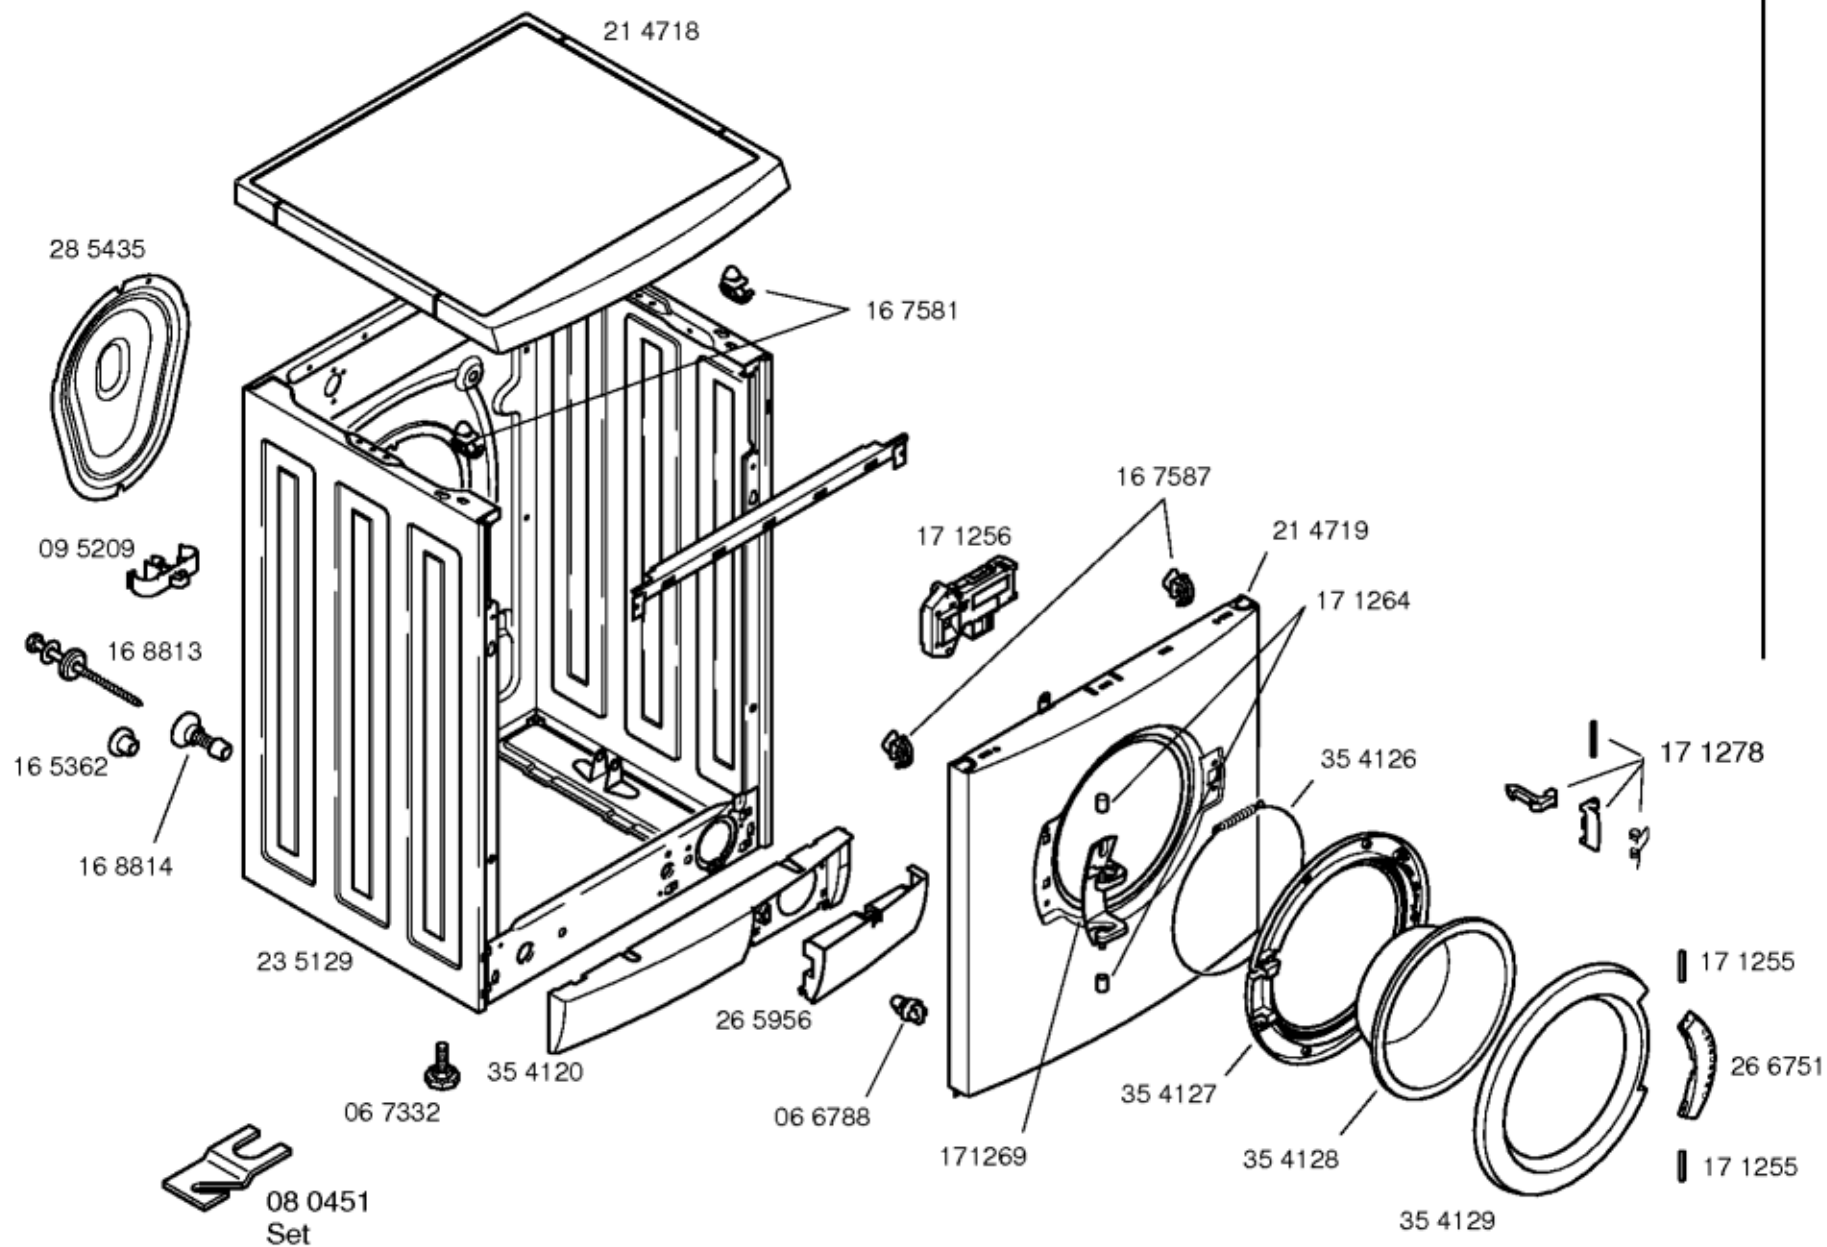

BOSCH

Maxx – WFL1400II/01–V01
Maxx – WFL1400II/02–V02
Maxx – WFL1401II/02–V03

WASHGERÄTE
Washvollautomaten

1) 26 5964

Position ID	Spare part no.	Replacement	Description
0102	00171253	00481580	Power cord
0104	00171254	00623842	Capacitor-interference suppre.
0106	00172694		Cable harness
0106	00172695	00423701	Cable harness
0106	00172696	00423704	Cable harness
0108	00266747	00432218	Control module
0112	00172697		Coupling
0114	00172699		Knob-programme
0119	00266748	00267678	Tray handle-dispenser
0200	00168813		Transit bolt
0202	00168814	00600388	Distance holder
0204	00165362		Cover
0206	00095209		Holder
0208	00285435		Case-rear part
0210	00235129		Housing
0212	00067332	00621463	Foot
0214	00214718	00218343	Worktop
0216	00167581		Holder
0220	00354120	00796389	Panel-base
0222	00265956	00796389	Panel-base
0224	00171256	00182154	Electric lock
0226	00167587	00067083	Holder
0228	00066788		Holder
0230	00214719	00235567	Front panel
0232	00171264		Bushing
0234	00171269		Hinge-window
0236	00354126	00439671	fastening ring

0238	00354127	00715042	Ring
0240	00354128	11020392	Window
0242	00354129	00366232	Frame-window
0244	00266751		Handle
0246	00171255		Axis
0247	00171278	00634207	Latch
0300	00289822		Support
0302	00171275	00606818	Spring-tank
0304	00265963		Fixing kit
0306	00214720		Weight
0308	00171270		Screw
0310	00354130	11002942	Pulley
0312	00354131	00678914	Belt-drive
0314	00235499	00714215	Tub at rear
0315	00172686		Bearing set
0316	00265964		Sealing
0317	00171291	00613082	Shaft seal
0322	00215113	00773699	Drum
0324	00235501	00715100	Tub
0326	00214721	00773470	Weight
0328	00265965		Band
0330	00354135		Boot gasket
0332	00354134		fastening ring
0334	00171273		Holder
0336	00265961		Heating element
0338	00170961		Sensor-NTC
0340	00172688	00448032	Shock absorber
0342	00171271		Screw
0344	00171272		Fixture