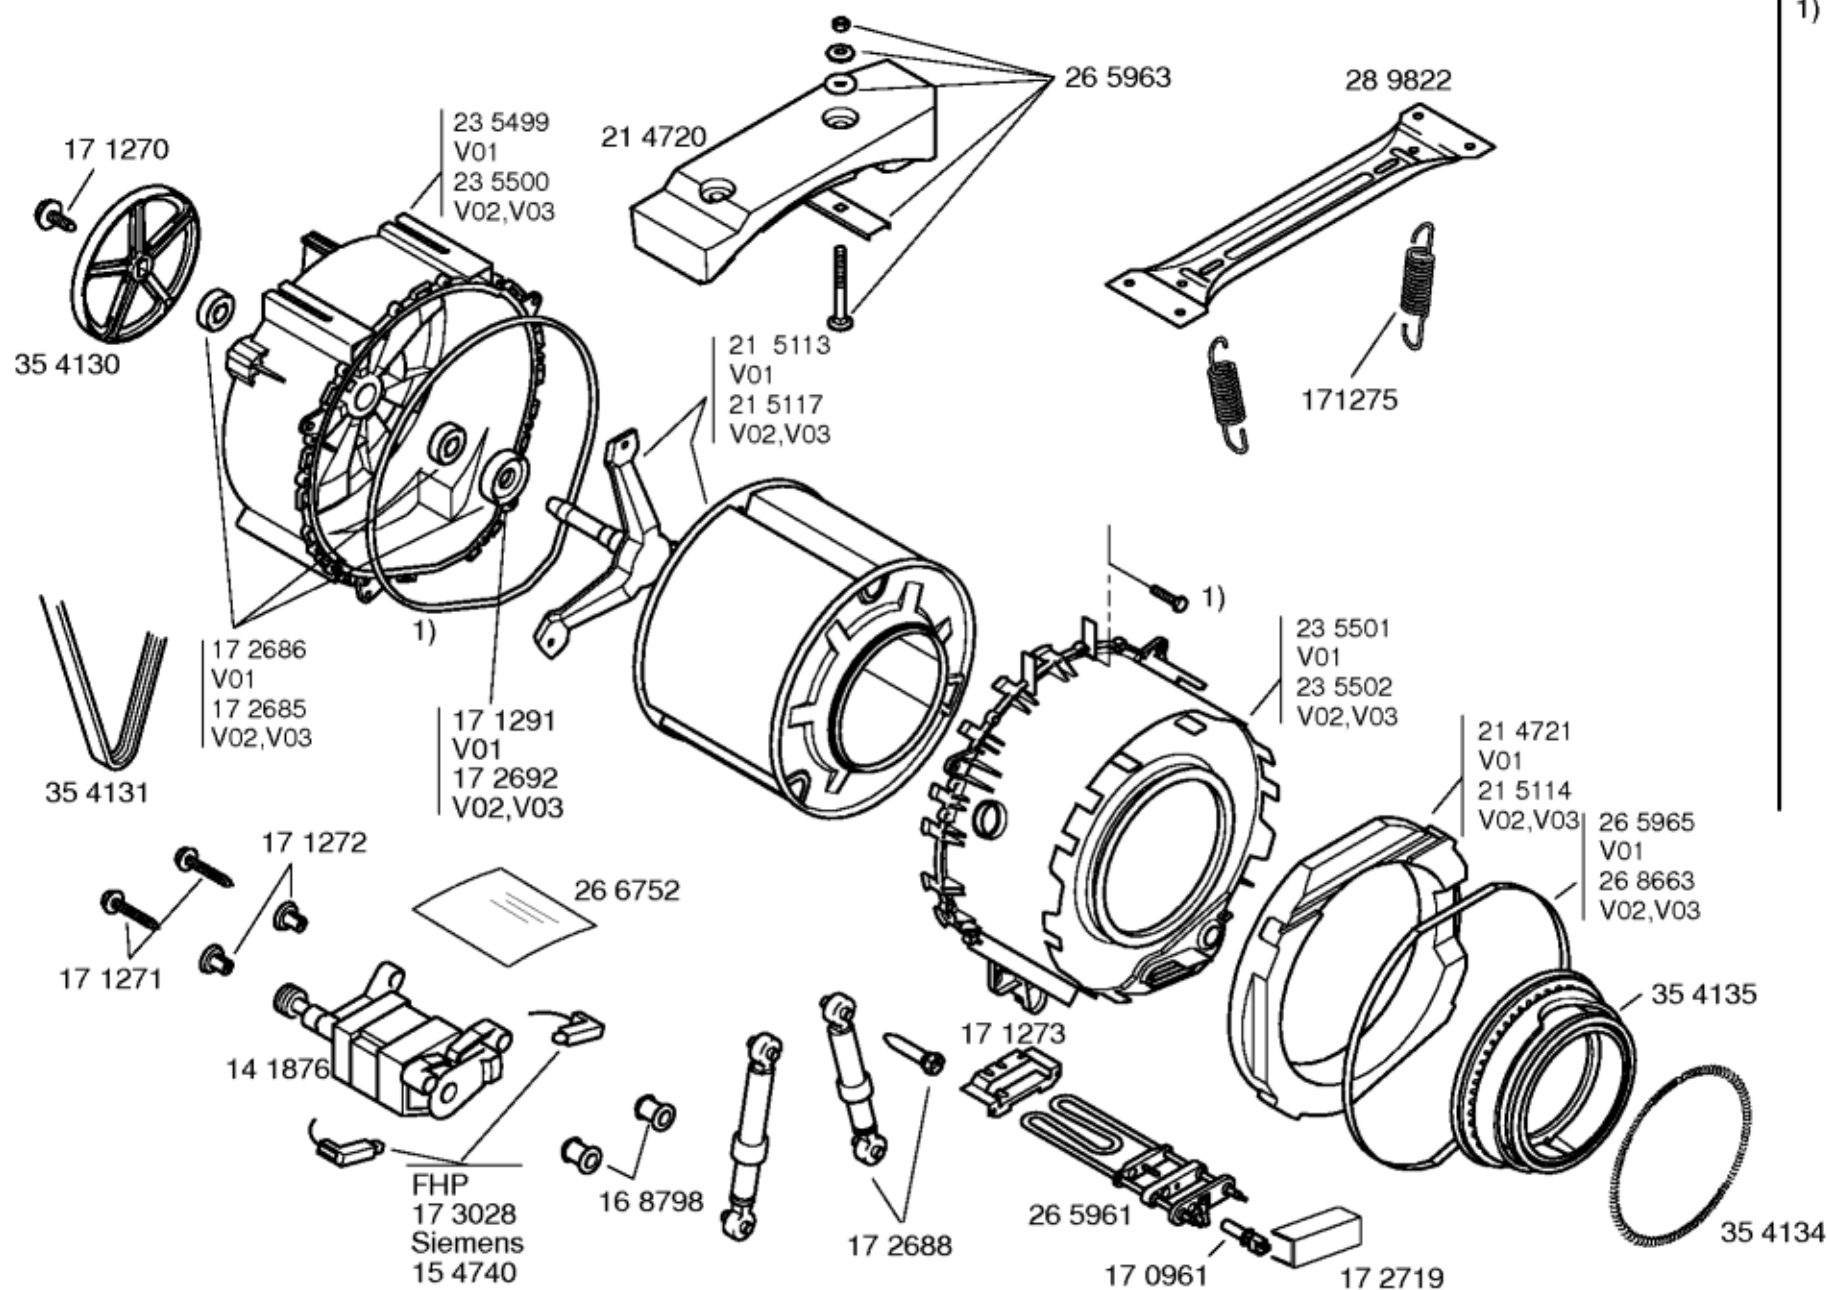

BOSCH

Maxx – WFL1400II/01–V01
Maxx – WFL1400II/02–V02
Maxx – WFL1401II/02–V03

WASHGERÄTE
Washvollautomaten

1) 26 5964

Position ID	Spare part no.	Replacement	Description
0102	00171253	00481580	Power cord
0104	00171254	00623842	Capacitor-interference suppre.
0106	00172694		Cable harness
0106	00172695	00423701	Cable harness
0106	00172696	00423704	Cable harness
0108	00266747	00432218	Control module
0112	00172697		Coupling
0114	00172699		Knob-programme
0119	00266748	00267678	Tray handle-dispenser
0200	00168813		Transit bolt
0202	00168814	00600388	Distance holder
0204	00165362		Cover
0206	00095209		Holder
0208	00285435		Case-rear part
0210	00235129		Housing
0212	00067332	00621463	Foot
0214	00214718	00218343	Worktop
0216	00167581		Holder
0220	00354120	00796389	Panel-base
0222	00265956	00796389	Panel-base
0224	00171256	00182154	Electric lock
0226	00167587	00067083	Holder
0228	00066788		Holder
0230	00214719	00235567	Front panel
0232	00171264		Bushing
0234	00171269		Hinge-window
0236	00354126	00439671	fastening ring

0238	00354127	00715042	Ring
0240	00354128	11020392	Window
0242	00354129	00366232	Frame-window
0244	00266751		Handle
0246	00171255		Axis
0247	00171278	00634207	Latch
0300	00289822		Support
0302	00171275	00606818	Spring-tank
0304	00265963		Fixing kit
0306	00214720		Weight
0308	00171270		Screw
0310	00354130	11002942	Pulley
0312	00354131	00678914	Belt-drive
0314	00235499	00714215	Tub at rear
0315	00172686		Bearing set
0316	00265964		Sealing
0317	00171291	00613082	Shaft seal
0322	00215113	00773699	Drum
0324	00235501	00715100	Tub
0326	00214721	00773470	Weight
0328	00265965		Band
0330	00354135		Boot gasket
0332	00354134		fastening ring
0334	00171273		Holder
0336	00265961		Heating element
0338	00170961		Sensor-NTC
0340	00172688	00448032	Shock absorber
0342	00171271		Screw
0344	00171272		Fixture