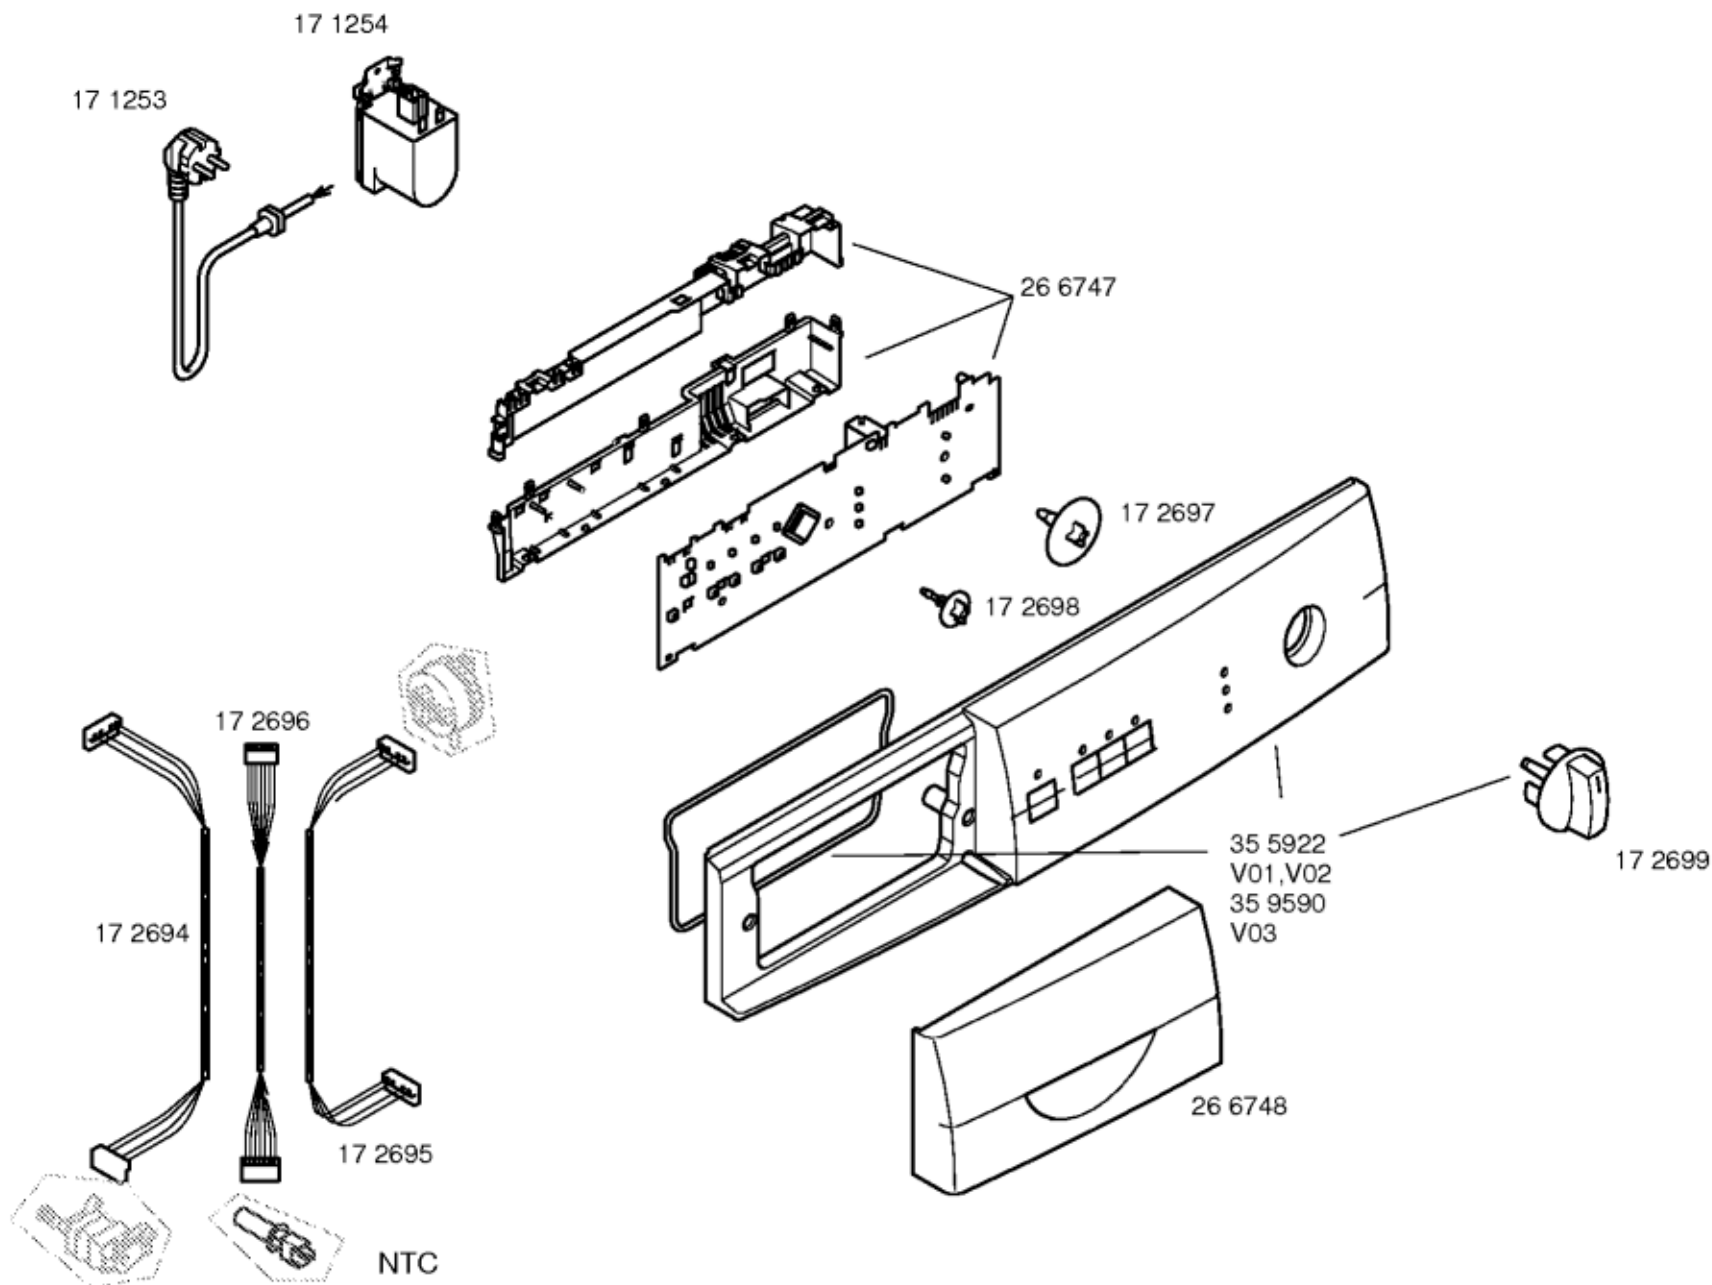

BOSCH

Maxx – WFL1400II/01–V01
Maxx – WFL1400II/02–V02
Maxx – WFL1401II/02–V03

WASCHGERÄTE
Washvollautomaten

Gebrauchs-
Aufstellanweisung +
Tabelle
52 3782
(IT, DE)
V01, V02
52 6711
(IT, DE)
V03

VDE-Abdeckblech
21 5174