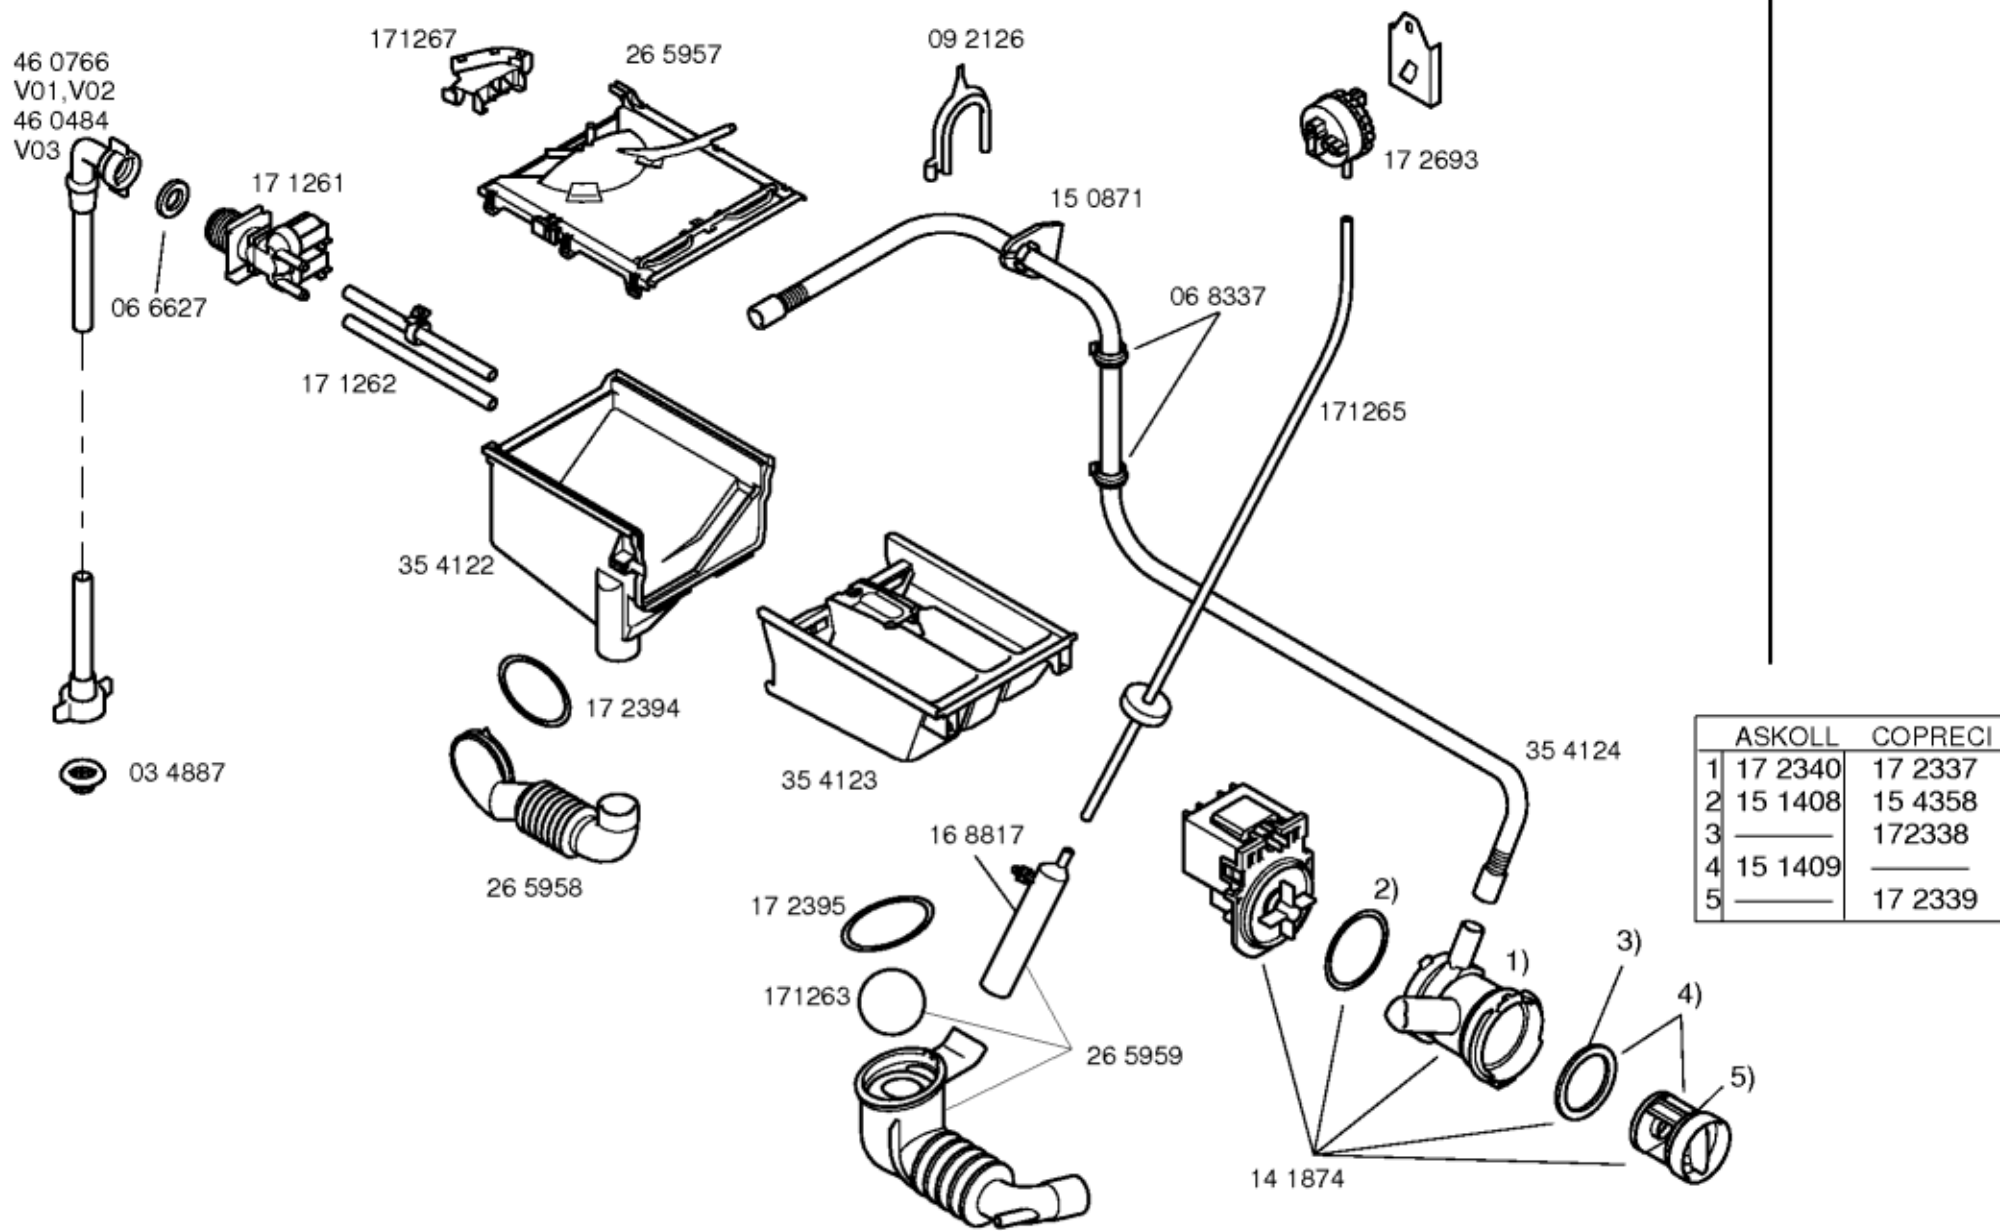

BOSCH

Maxx – WFL1400II/01–V01
Maxx – WFL1400II/02–V02
Maxx – WFL1401II/02–V03

WASHGERÄTE
Washvollautomaten

1) 26 5964

Position ID	Spare part no.	Replacement	Description
0102	00171253	00481580	Power cord
0104	00171254	00623842	Capacitor-interference suppre.
0106	00172694		Cable harness
0106	00172695	00423701	Cable harness
0106	00172696	00423704	Cable harness
0108	00266747	00432218	Control module
0112	00172697		Coupling
0114	00172699		Knob-programme
0119	00266748	00267678	Tray handle-dispenser
0200	00168813		Transit bolt
0202	00168814	00600388	Distance holder
0204	00165362		Cover
0206	00095209		Holder
0208	00285435		Case-rear part
0210	00235129		Housing
0212	00067332	00621463	Foot
0214	00214718	00218343	Worktop
0216	00167581		Holder
0220	00354120	00796389	Panel-base
0222	00265956	00796389	Panel-base
0224	00171256	00182154	Electric lock
0226	00167587	00067083	Holder
0228	00066788		Holder
0230	00214719	00235567	Front panel
0232	00171264		Bushing
0234	00171269		Hinge-window
0236	00354126	00439671	fastening ring

0238	00354127	00715042	Ring
0240	00354128	11020392	Window
0242	00354129	00366232	Frame-window
0244	00266751		Handle
0246	00171255		Axis
0247	00171278	00634207	Latch
0300	00289822		Support
0302	00171275	00606818	Spring-tank
0304	00265963		Fixing kit
0306	00214720		Weight
0308	00171270		Screw
0310	00354130	11002942	Pulley
0312	00354131	00678914	Belt-drive
0314	00235499	00714215	Tub at rear
0315	00172686		Bearing set
0316	00265964		Sealing
0317	00171291	00613082	Shaft seal
0322	00215113	00773699	Drum
0324	00235501	00715100	Tub
0326	00214721	00773470	Weight
0328	00265965		Band
0330	00354135		Boot gasket
0332	00354134		fastening ring
0334	00171273		Holder
0336	00265961		Heating element
0338	00170961		Sensor-NTC
0340	00172688	00448032	Shock absorber
0342	00171271		Screw
0344	00171272		Fixture