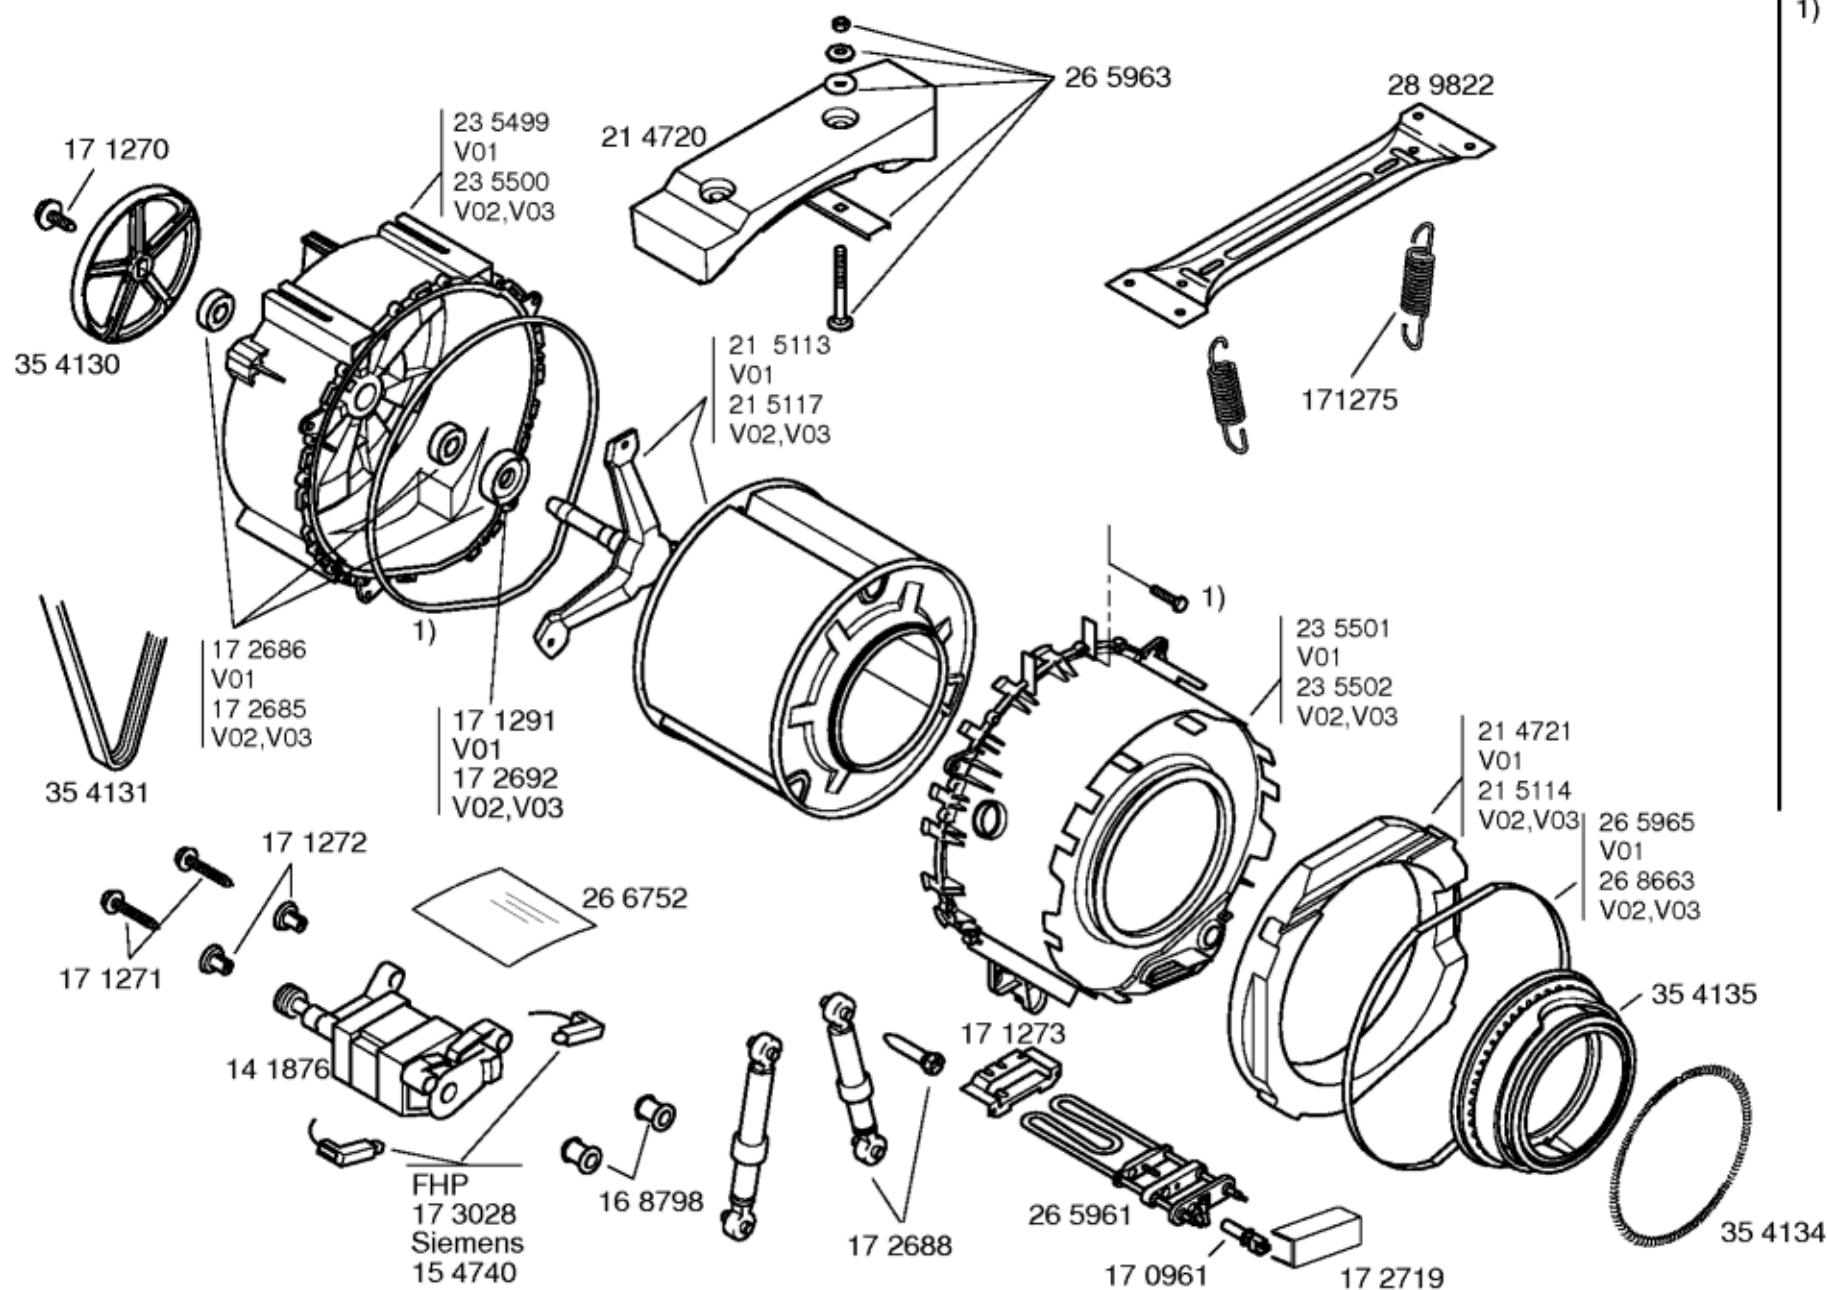

Gebrauchs-
 Aufstellanweisung +
 Tabelle
 52 3781
 (IT, DE)
 V01, V02
 52 6710
 (IT, DE)
 V03

VDE-Abdeckblech
 21 5174

1) 26 5964

	ASKOLL	COPRECI
1	17 2340	17 2337
2	15 1408	15 4358
3	_____	172338
4	15 1409	_____
5	_____	17 2339

Position ID	Spare part no.	Replacement	Description
0102	00171253	00481580	Power cord
0104	00171254	00623842	Capacitor-interference suppre.
0106	00172694		Cable harness
0106	00172695	00423701	Cable harness
0106	00172696	00423704	Cable harness
0108	00266747	00432218	Control module
0112	00172697		Coupling
0114	00172699		Knob-programme
0119	00266748	00267678	Tray handle-dispenser
0200	00168813		Transit bolt
0202	00168814	00600388	Distance holder
0204	00165362		Cover
0206	00095209		Holder
0208	00285435		Case-rear part
0210	00235129		Housing
0212	00067332	00621463	Foot
0214	00214718	00218343	Worktop
0216	00167581		Holder
0220	00354120	00796389	Panel-base
0222	00265956	00796389	Panel-base
0224	00171256	00182154	Electric lock
0226	00167587	00067083	Holder
0228	00066788		Holder
0230	00214719	00235567	Front panel
0232	00171264		Bushing
0234	00171269		Hinge-window
0236	00354126	00439671	fastening ring

0238	00354127	00715042	Ring
0240	00354128	11020392	Window
0242	00354129	00366232	Frame-window
0244	00266751		Handle
0246	00171255		Axis
0247	00171278	00634207	Latch
0300	00289822		Support
0302	00171275	00606818	Spring-tank
0304	00265963		Fixing kit
0306	00214720		Weight
0308	00171270		Screw
0310	00354130	11002942	Pulley
0312	00354131	00678914	Belt-drive
0314	00235500		Tub at rear
0315	00172685		Bearing set
0316	00265964		Sealing
0318	00172692	00613083	Shaft seal
0322	00215117		Drum
0324	00235502	00241627	Tub
0326	00215114	00475501	Weight
0328	00268663		Clamp
0330	00354135		Boot gasket
0332	00354134		fastening ring
0334	00171273		Holder
0336	00265961		Heating element
0338	00170961		Sensor-NTC
0340	00172688	00448032	Shock absorber
0342	00171271		Screw
0344	00171272		Fixture