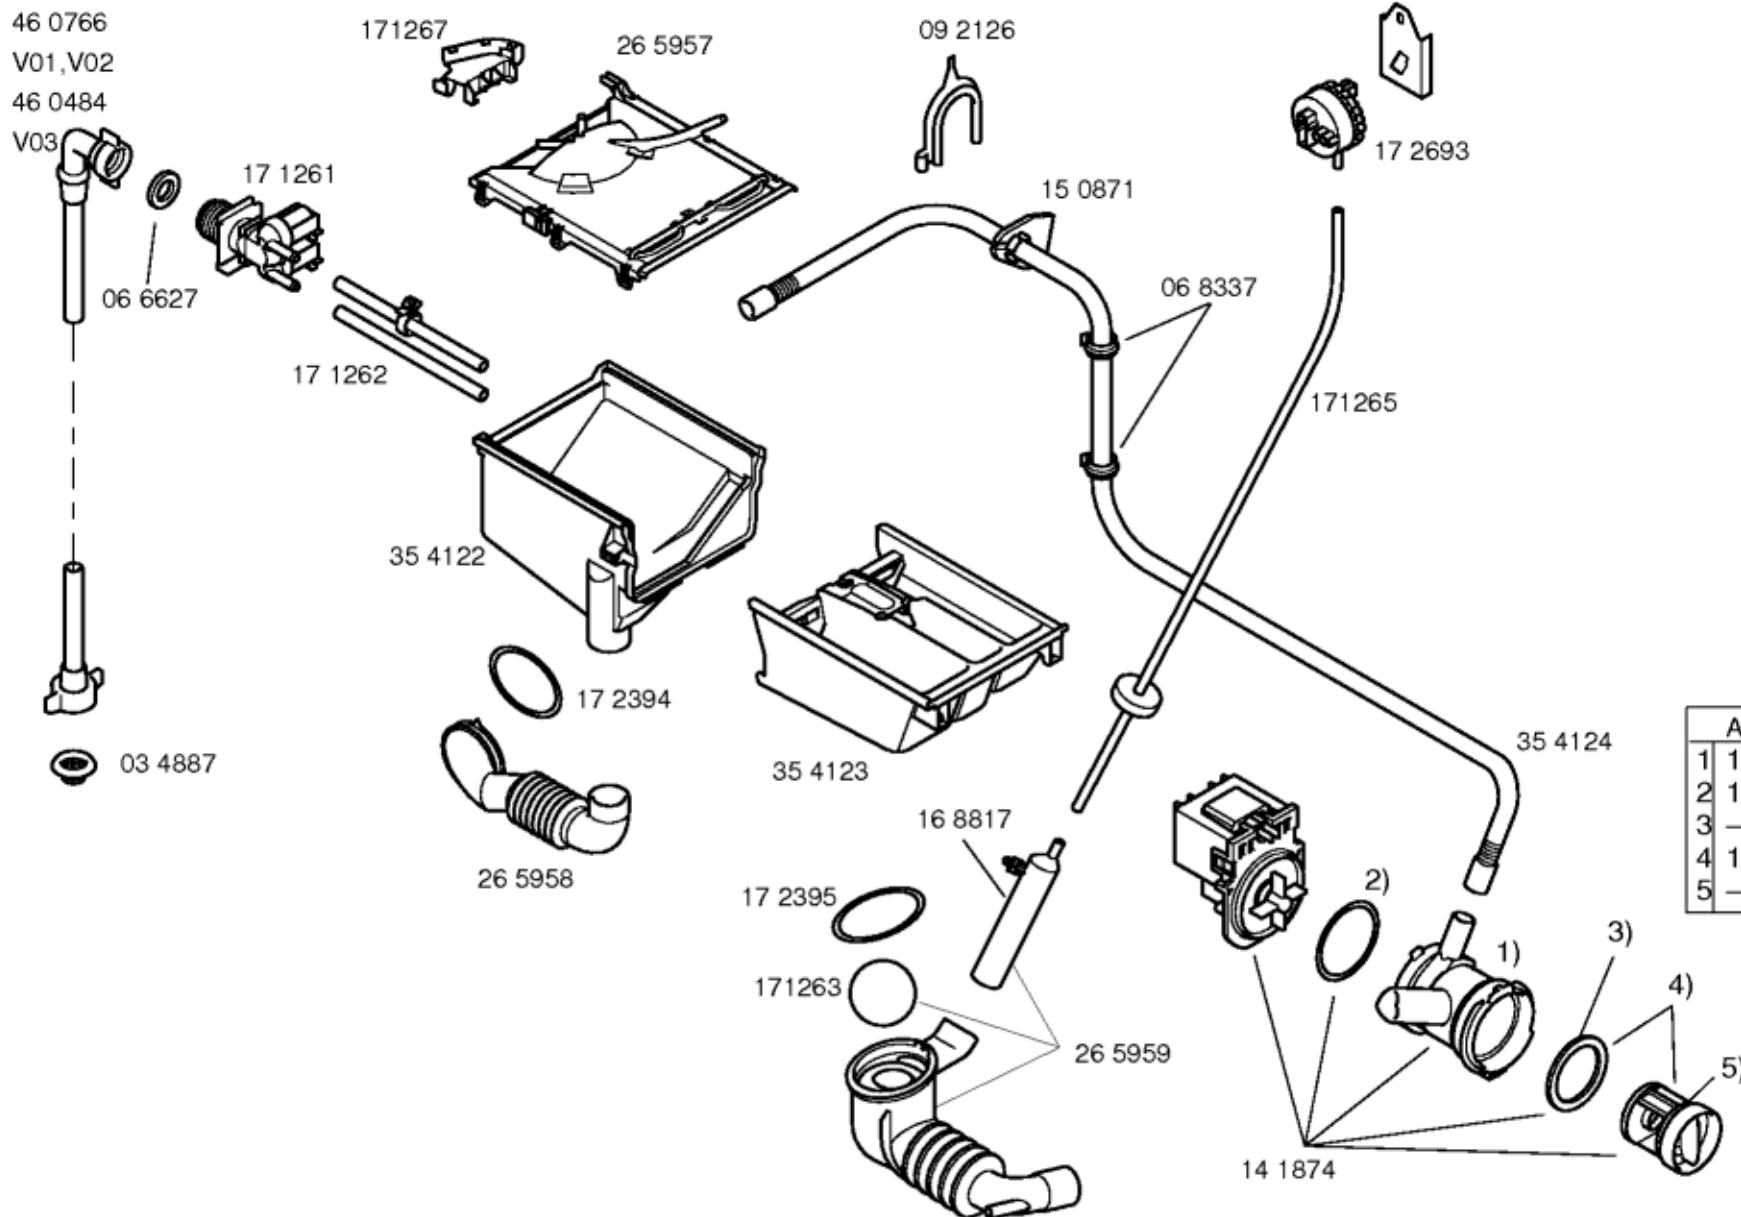

ASKOLL	COPRECI
1	17 2340	17 2337
2	15 1408	15 4358
3	_____	172338
4	15 1409	_____
5	_____	17 2339