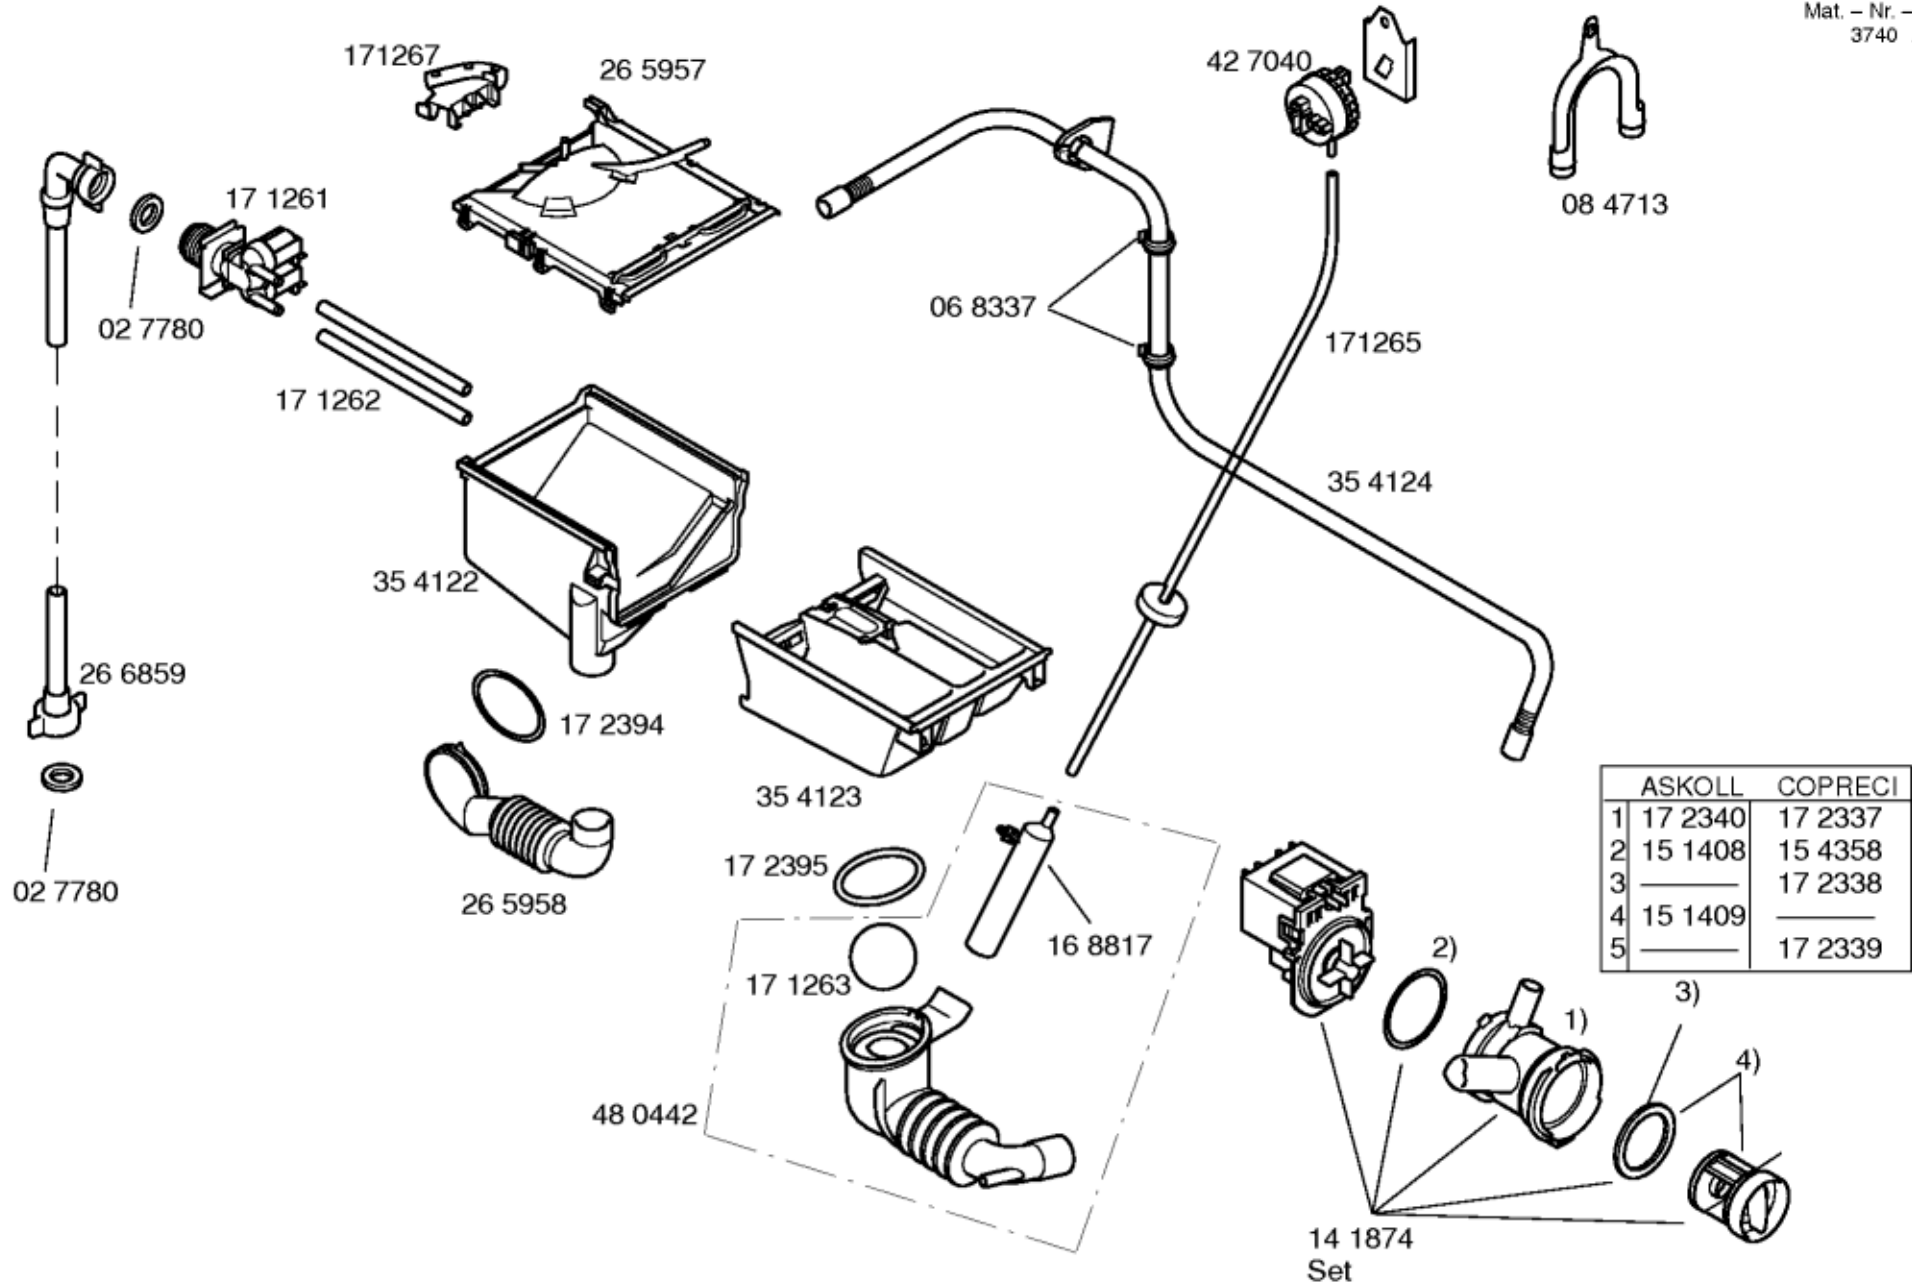

Mat. - Nr. - Konstante  
 3740 . . . . .

- 1) 18 2154
- V01
- 42 6992
- V02,V03,V04

Mat. - Nr. - Konstante  
3740 . . . . .

1) 26 5964

<b>Position ID</b>	<b>Spare part no.</b>	<b>Replacement</b>	<b>Description</b>
0001	00067332	00621463	Foot
0002	00084713	00655300	Holder
0003	00141874	00145787	Pump-drain
0004	00142369	00145563	Motor
0005	00163750		Ball bearing
0007	00167581		Holder
0008	00167587	00067083	Holder
0009	00170961		Sensor-NTC
0010	00171253	00481580	Power cord
0011	00171254	00623842	Capacitor-interference suppre.
0012	00171261	00428210	Valve-magnet
0013	00171270		Screw
0014	00171271		Screw
0015	00171272		Fixture
0016	00171273		Holder
0017	00171275	00606818	Spring-tank
0018	00171291	00613082	Shaft seal
0019	00172394	00421488	fastening ring
0020	00172395	00603523	fastening ring
0021	00172688	00448032	Shock absorber
0022	00172699		Knob-programme
0023	00172700		Knob-RPM
0024	00181184		Hose-vent
0025	00182154		Electric lock
0026	00182194		Lid
0027	00186869	00429205	Transit bolt
0028	00186870		Transit bolt

0030	00188918	00427040	Regulator-water level
0031	00214720		Weight
0032	00215114	00475501	Weight
0033	00236611	00215117	Drum
0034	00218343		Worktop
0035	00235502	00241627	Tub
0036	00235567		Front panel
0037	00235500		Tub at rear
0038	00241219	00711567	Housing
0039	00265958		Hose-fill
0040	00265961		Heating element
0041	00265964		Sealing
0042	00268663		Clamp
0043	00266748	00267678	Tray handle-dispenser
0044	00266752		Cover
0045	00266859	12013467	Hose-inlet
0047	00354126	00439671	fastening ring
0048	00354130	11002942	Pulley
0049	00354134		fastening ring
0050	00354135		Boot gasket
0053	00358304		Container return
0054	00358305		Hose
0055	00358306		Outlet hose
0056	00358923		Rail
0057	00358931	00435791	Rail
0058	00354131	00678914	Belt-drive
0060	00436816		Case-rear part
0063	00480442		Eco-hose-sump
0064	00591118		Instruction manual