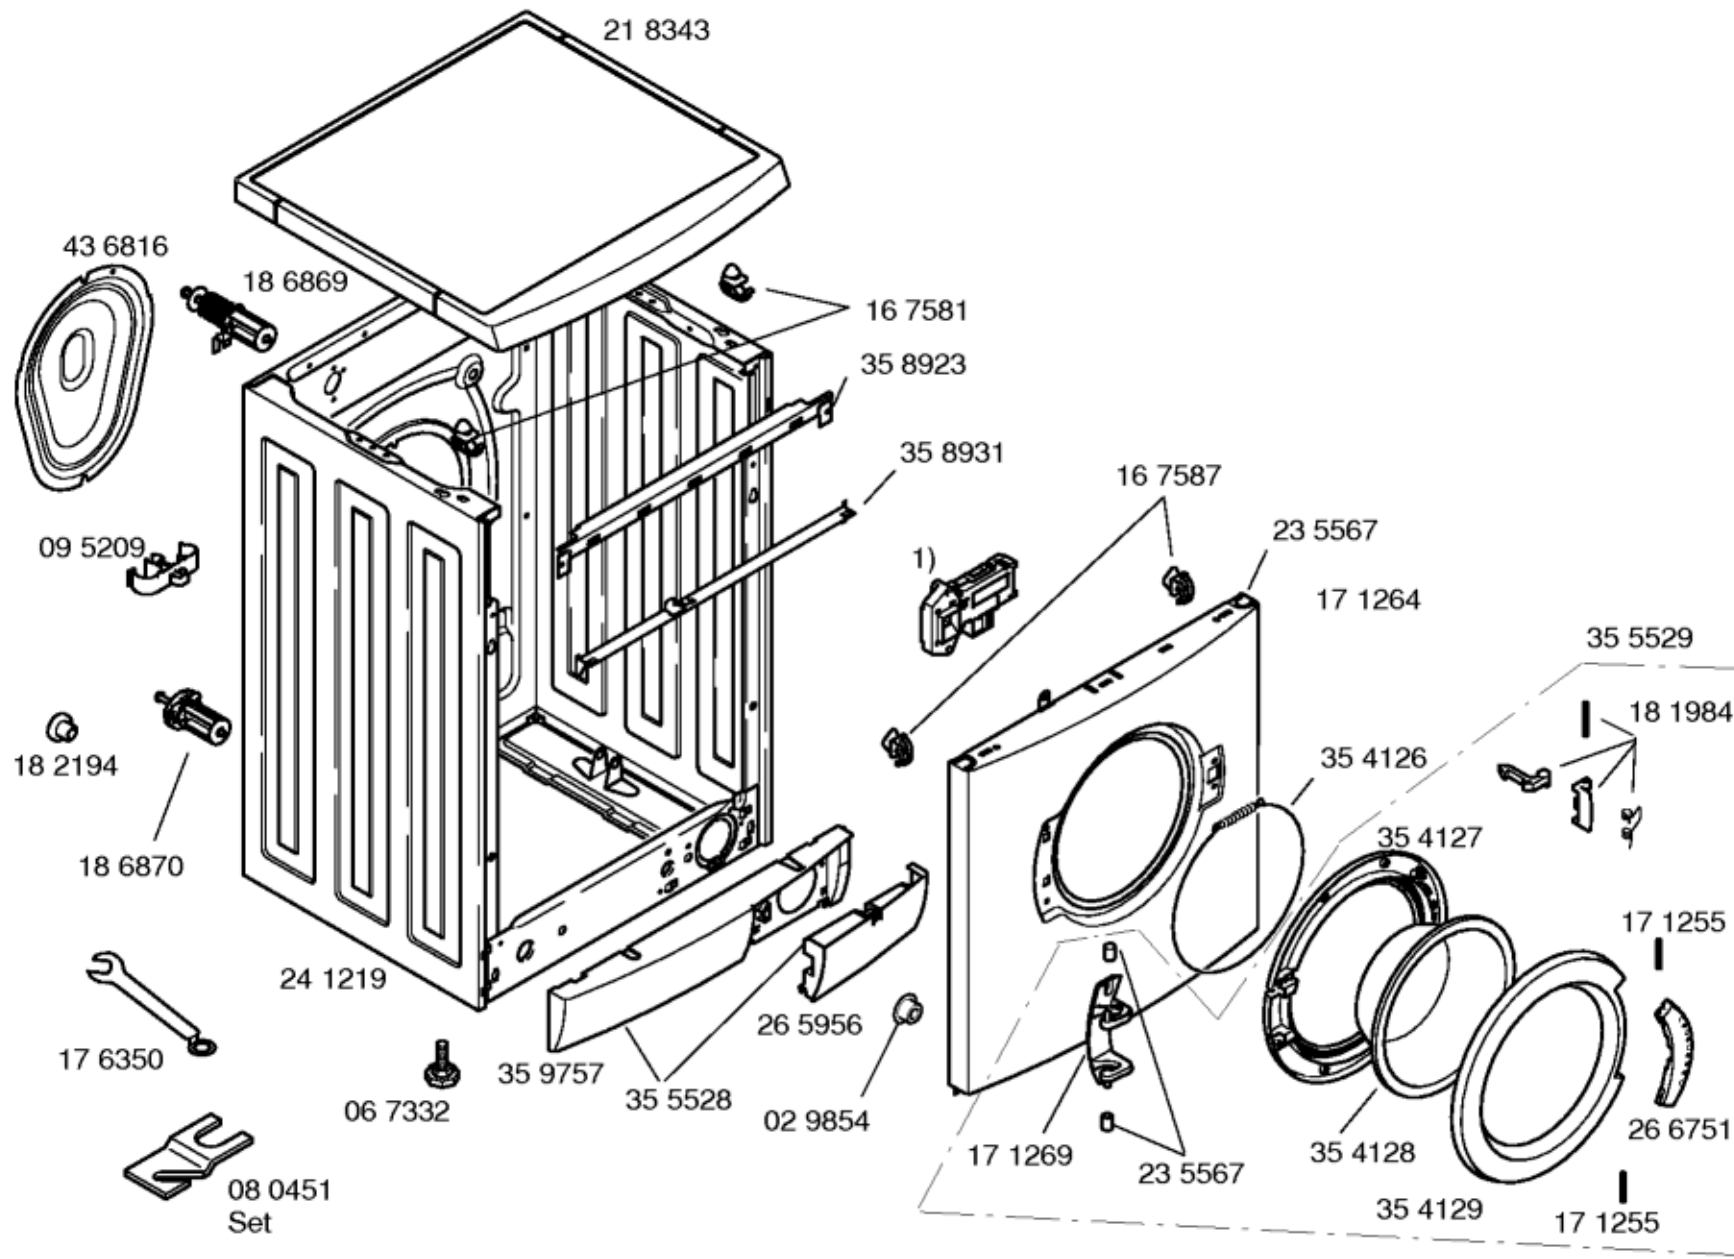

Mat. - Nr. - Konstante  
 3740 . . . . .

- 1) 18 2154
- V01
- 42 6992
- V02,V03,V04

Mat. - Nr. - Konstante  
3740 . . . . .

1) 26 5964

<b>Position ID</b>	<b>Spare part no.</b>	<b>Replacement</b>	<b>Description</b>
0001	00067332	00621463	Foot
0002	00084713	00655300	Holder
0003	00141874	00145787	Pump-drain
0004	00142369	00145563	Motor
0005	00163750		Ball bearing
0007	00167581		Holder
0008	00167587	00067083	Holder
0009	00170961		Sensor-NTC
0010	00171253	00481580	Power cord
0011	00171254	00623842	Capacitor-interference suppre.
0012	00171261	00428210	Valve-magnet
0013	00171270		Screw
0014	00171271		Screw
0015	00171272		Fixture
0016	00171273		Holder
0017	00171275	00606818	Spring-tank
0018	00171291	00613082	Shaft seal
0019	00172394	00421488	fastening ring
0020	00172395	00603523	fastening ring
0021	00172688	00448032	Shock absorber
0022	00172699		Knob-programme
0023	00172700		Knob-RPM
0024	00181184		Hose-vent
0025	00182154		Electric lock
0026	00182194		Lid
0027	00186869	00429205	Transit bolt
0028	00186870		Transit bolt

0030	00188918	00427040	Regulator-water level
0031	00214720		Weight
0032	00215114	00475501	Weight
0033	00236611	00215117	Drum
0034	00218343		Worktop
0035	00235502	00241627	Tub
0036	00235567		Front panel
0037	00235500		Tub at rear
0038	00241219	00711567	Housing
0039	00265958		Hose-fill
0040	00265961		Heating element
0041	00265964		Sealing
0042	00268663		Clamp
0043	00266748	00267678	Tray handle-dispenser
0044	00266752		Cover
0045	00266859	12013467	Hose-inlet
0047	00354126	00439671	fastening ring
0048	00354130	11002942	Pulley
0049	00354134		fastening ring
0050	00354135		Boot gasket
0053	00358304		Container return
0054	00358305		Hose
0055	00358306		Outlet hose
0056	00358923		Rail
0057	00358931	00435791	Rail
0058	00354131	00678914	Belt-drive
0060	00436816		Case-rear part
0063	00480442		Eco-hose-sump
0064	00591118		Instruction manual