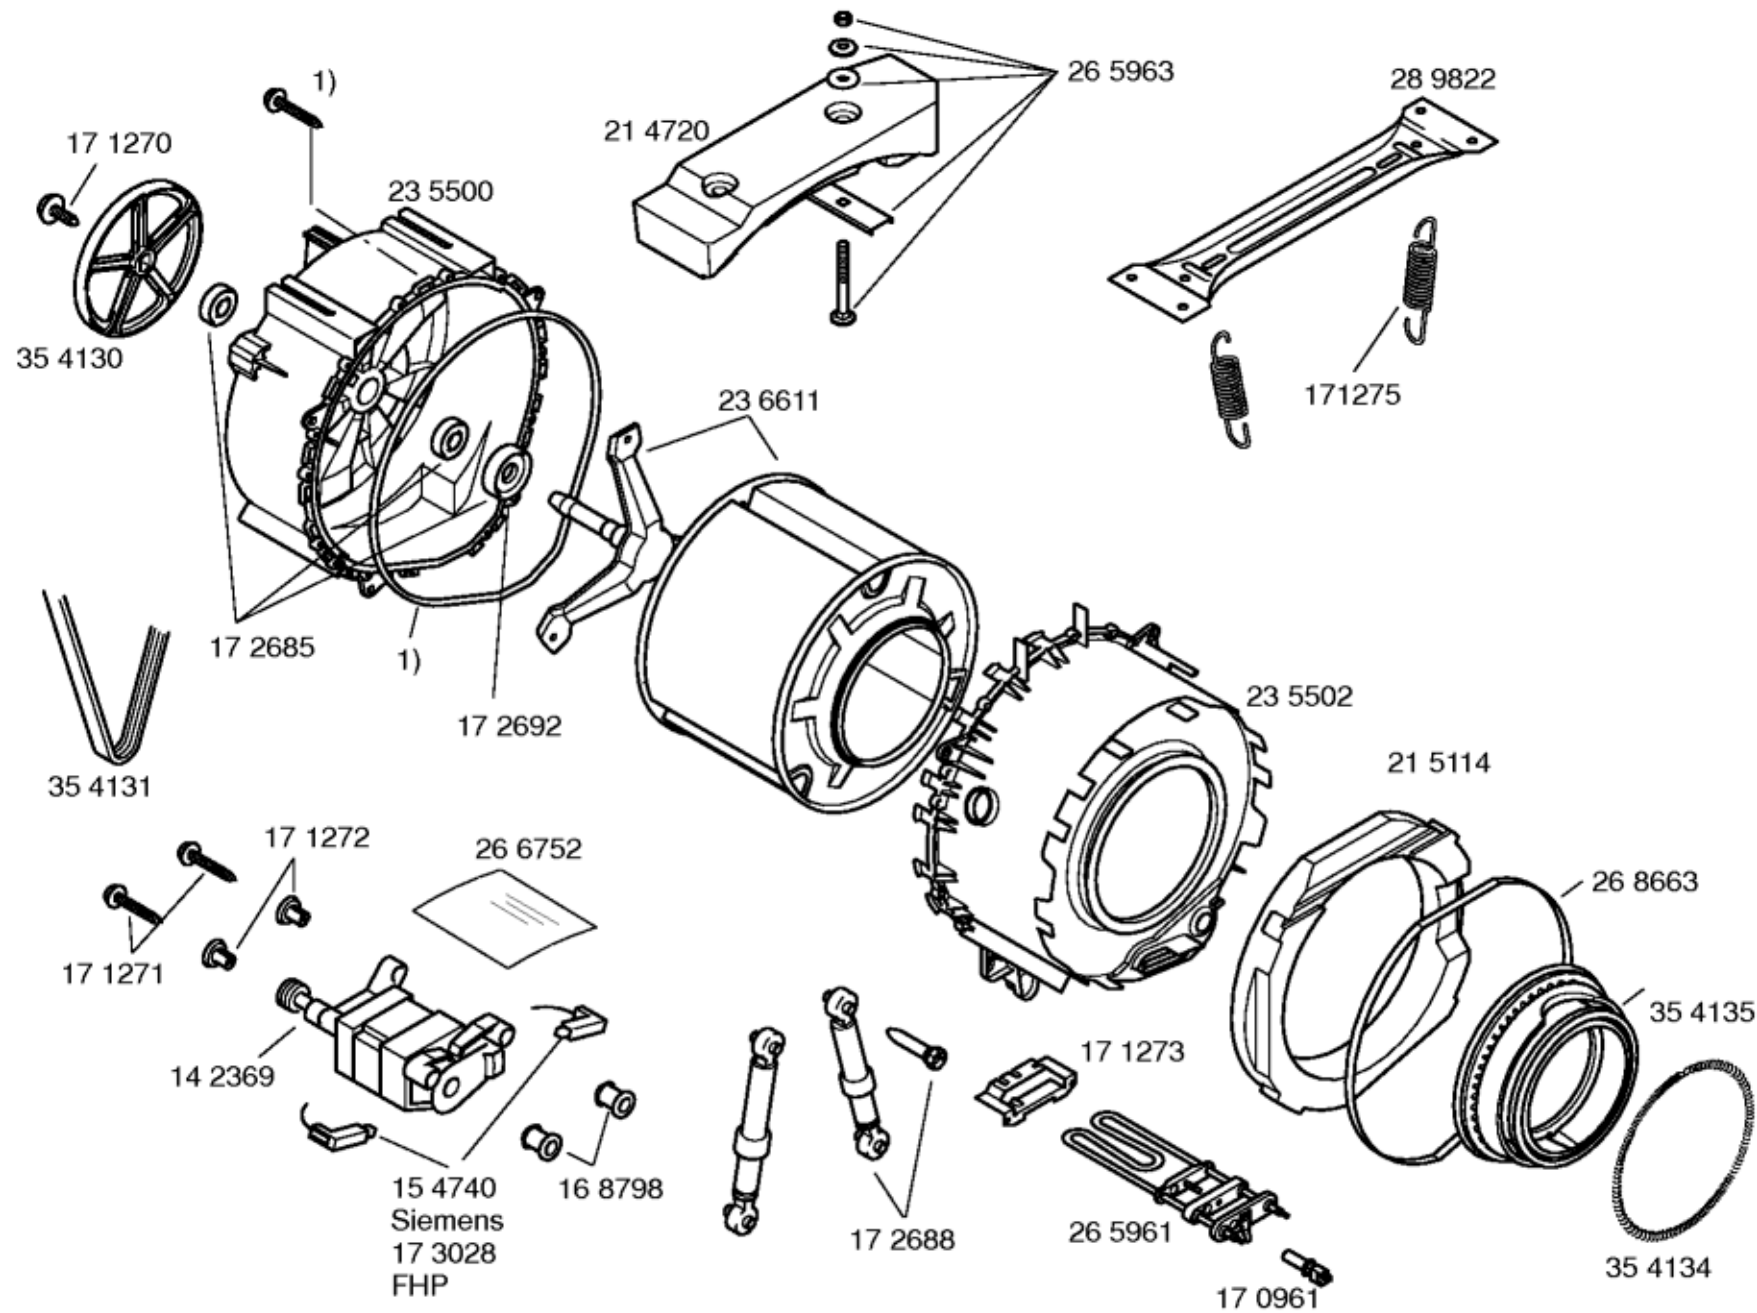

Mat. - Nr. - Konstante  
 3740 . . . . .

- 1) 18 2154
- V01
- 42 6992
- V02,V03,V04

Mat. - Nr. - Konstante  
3740 . . . . .

1) 26 5964

<b>Position ID</b>	<b>Spare part no.</b>	<b>Replacement</b>	<b>Description</b>
0001	00067332	00621463	Foot
0002	00084713	00655300	Holder
0003	00141874	00145787	Pump-drain
0004	00142369	00145563	Motor
0005	00163750		Ball bearing
0007	00167581		Holder
0008	00167587	00067083	Holder
0009	00170961		Sensor-NTC
0010	00171253	00481580	Power cord
0011	00171254	00623842	Capacitor-interference suppre.
0012	00171261	00428210	Valve-magnet
0013	00171270		Screw
0014	00171271		Screw
0015	00171272		Fixture
0016	00171273		Holder
0017	00171275	00606818	Spring-tank
0018	00171291	00613082	Shaft seal
0019	00172394	00421488	fastening ring
0020	00172395	00603523	fastening ring
0021	00172688	00448032	Shock absorber
0022	00172699		Knob-programme
0023	00172700		Knob-RPM
0024	00181184		Hose-vent
0025	00182154		Electric lock
0026	00182194		Lid
0027	00186869	00429205	Transit bolt
0028	00186870		Transit bolt

0030	00188918	00427040	Regulator-water level
0031	00214720		Weight
0032	00215114	00475501	Weight
0033	00236611	00215117	Drum
0034	00218343		Worktop
0035	00235502	00241627	Tub
0036	00235567		Front panel
0037	00235500		Tub at rear
0038	00241219	00711567	Housing
0039	00265958		Hose-fill
0040	00265961		Heating element
0041	00265964		Sealing
0042	00268663		Clamp
0043	00266748	00267678	Tray handle-dispenser
0044	00266752		Cover
0045	00266859	12013467	Hose-inlet
0047	00354126	00439671	fastening ring
0048	00354130	11002942	Pulley
0049	00354134		fastening ring
0050	00354135		Boot gasket
0053	00358304		Container return
0054	00358305		Hose
0055	00358306		Outlet hose
0056	00358923		Rail
0057	00358931	00435791	Rail
0058	00354131	00678914	Belt-drive
0060	00436816		Case-rear part
0063	00480442		Eco-hose-sump
0064	00591118		Instruction manual