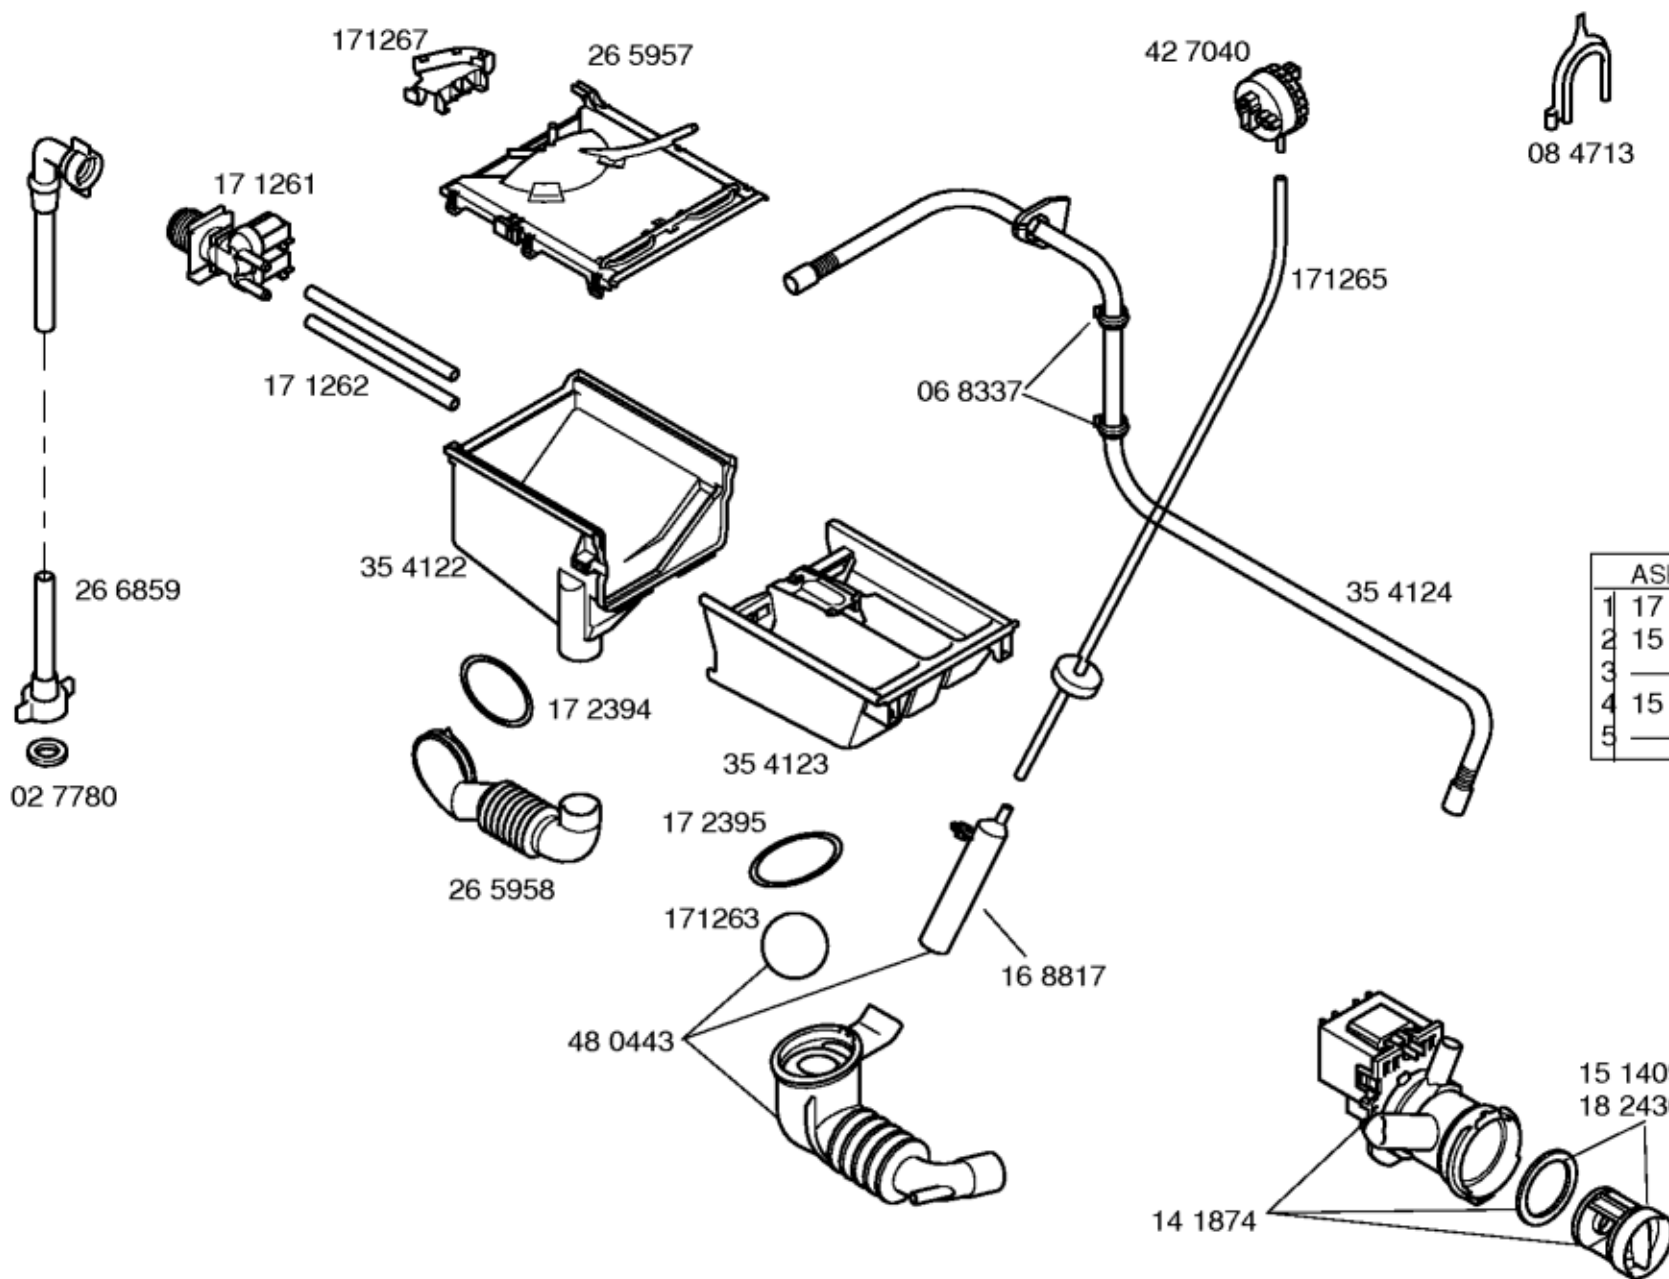

Mat. - Nr. - Konstante
3740 . . . . .

	ASKOLL	COPRECI
1	17 2340	17 2337
2	15 1408	15 4358
3	_____	172338
4	15 1409	_____
5	_____	17 2339

15 1409 ASKOLL
18 2430 COPRECI