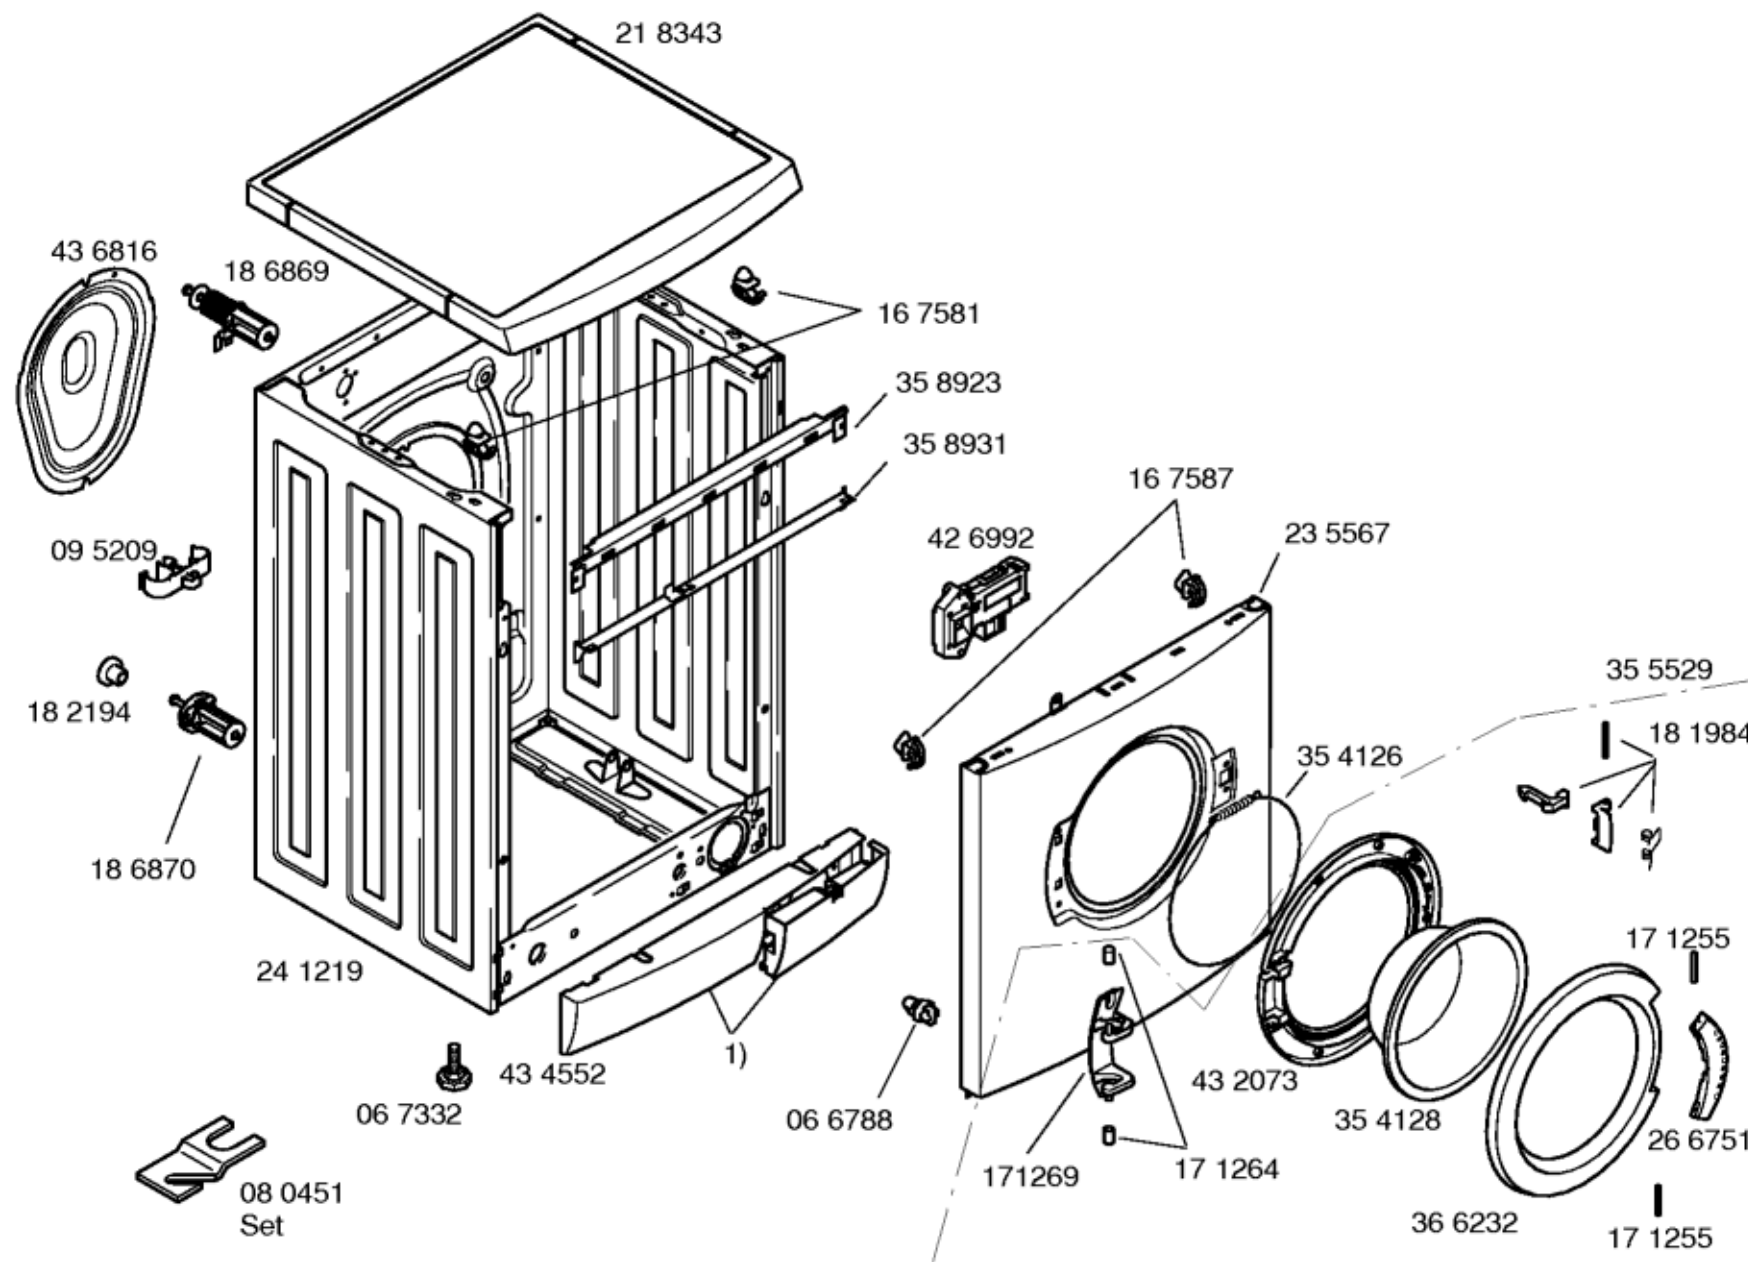

Mat. - Nr. - Konstante
3740

Gebrauchs-
Aufstellenweisung
59 1816

1) 44 0691

Mat. - Nr. - Konstante
3740

1) 35 5528

Mat. - Nr. - Konstante
3740

	ASKOLL	COPRECI
1	17 2340	17 2337
2	15 1408	15 4358
3	_____	172338
4	15 1409	_____
5	_____	17 2339

15 1409 ASKOLL
18 2430 COPRECI

Position ID	Spare part no.	Replacement	Description
0010	00067332	00621463	Foot
0020	00084713	00655300	Holder
0030	00141874	00145787	Pump-drain
0040	00142369	00145563	Motor
0050	00167581		Holder
0060	00167587	00067083	Holder
0070	00170961		Sensor-NTC
0080	00171254	00623842	Capacitor-interference suppre.
0090	00171255		Axis
0100	00171261	00428210	Valve-magnet
0110	00171264		Bushing
0120	00171269		Hinge-window
0130	00171270		Screw
0140	00171271		Screw
0150	00171272		Fixture
0160	00171273		Holder
0170	00171275	00606818	Spring-tank
0180	00171278	00634207	Latch
0190	00172394	00421488	fastening ring
0200	00172395	00603523	fastening ring
0210	00172688	00448032	Shock absorber
0220	00172692	00613083	Shaft seal
0240	00426992	00603514	Electric lock
0250	00182194		Lid
0260	00186869	00429205	Transit bolt
0270	00186870		Transit bolt
0290	00214720		Weight

0300	00215114	00475501	Weight
0310	00218343		Worktop
0320	00235502	00241627	Tub
0330	00235567		Front panel
0340	00236611	00215117	Drum
0350	00235500		Tub at rear
0360	00241219	00711567	Housing
0370	00265957		Dispenser tray-upper part
0380	00265958		Hose-fill
0390	00265961		Heating element
0400	00265964		Sealing
0410	00266751		Handle
0420	00266752		Cover
0430	00266859	12013467	Hose-inlet
0440	00268663		Clamp
0450	00289822		Support
0460	00354122		Dispenser tray-lower part
0470	00354123		Dispenser tray
0480	00354126	00439671	fastening ring
0490	00354127	00715042	Ring
0500	00354128	11020392	Window
0510	00354129	00366232	Frame-window
0520	00354130	11002942	Pulley
0530	00354131	00678914	Belt-drive
0540	00354134		fastening ring
0550	00354135		Boot gasket
0570	00355529		Window
0580	00354124		Outlet hose
0600	00358923		Rail