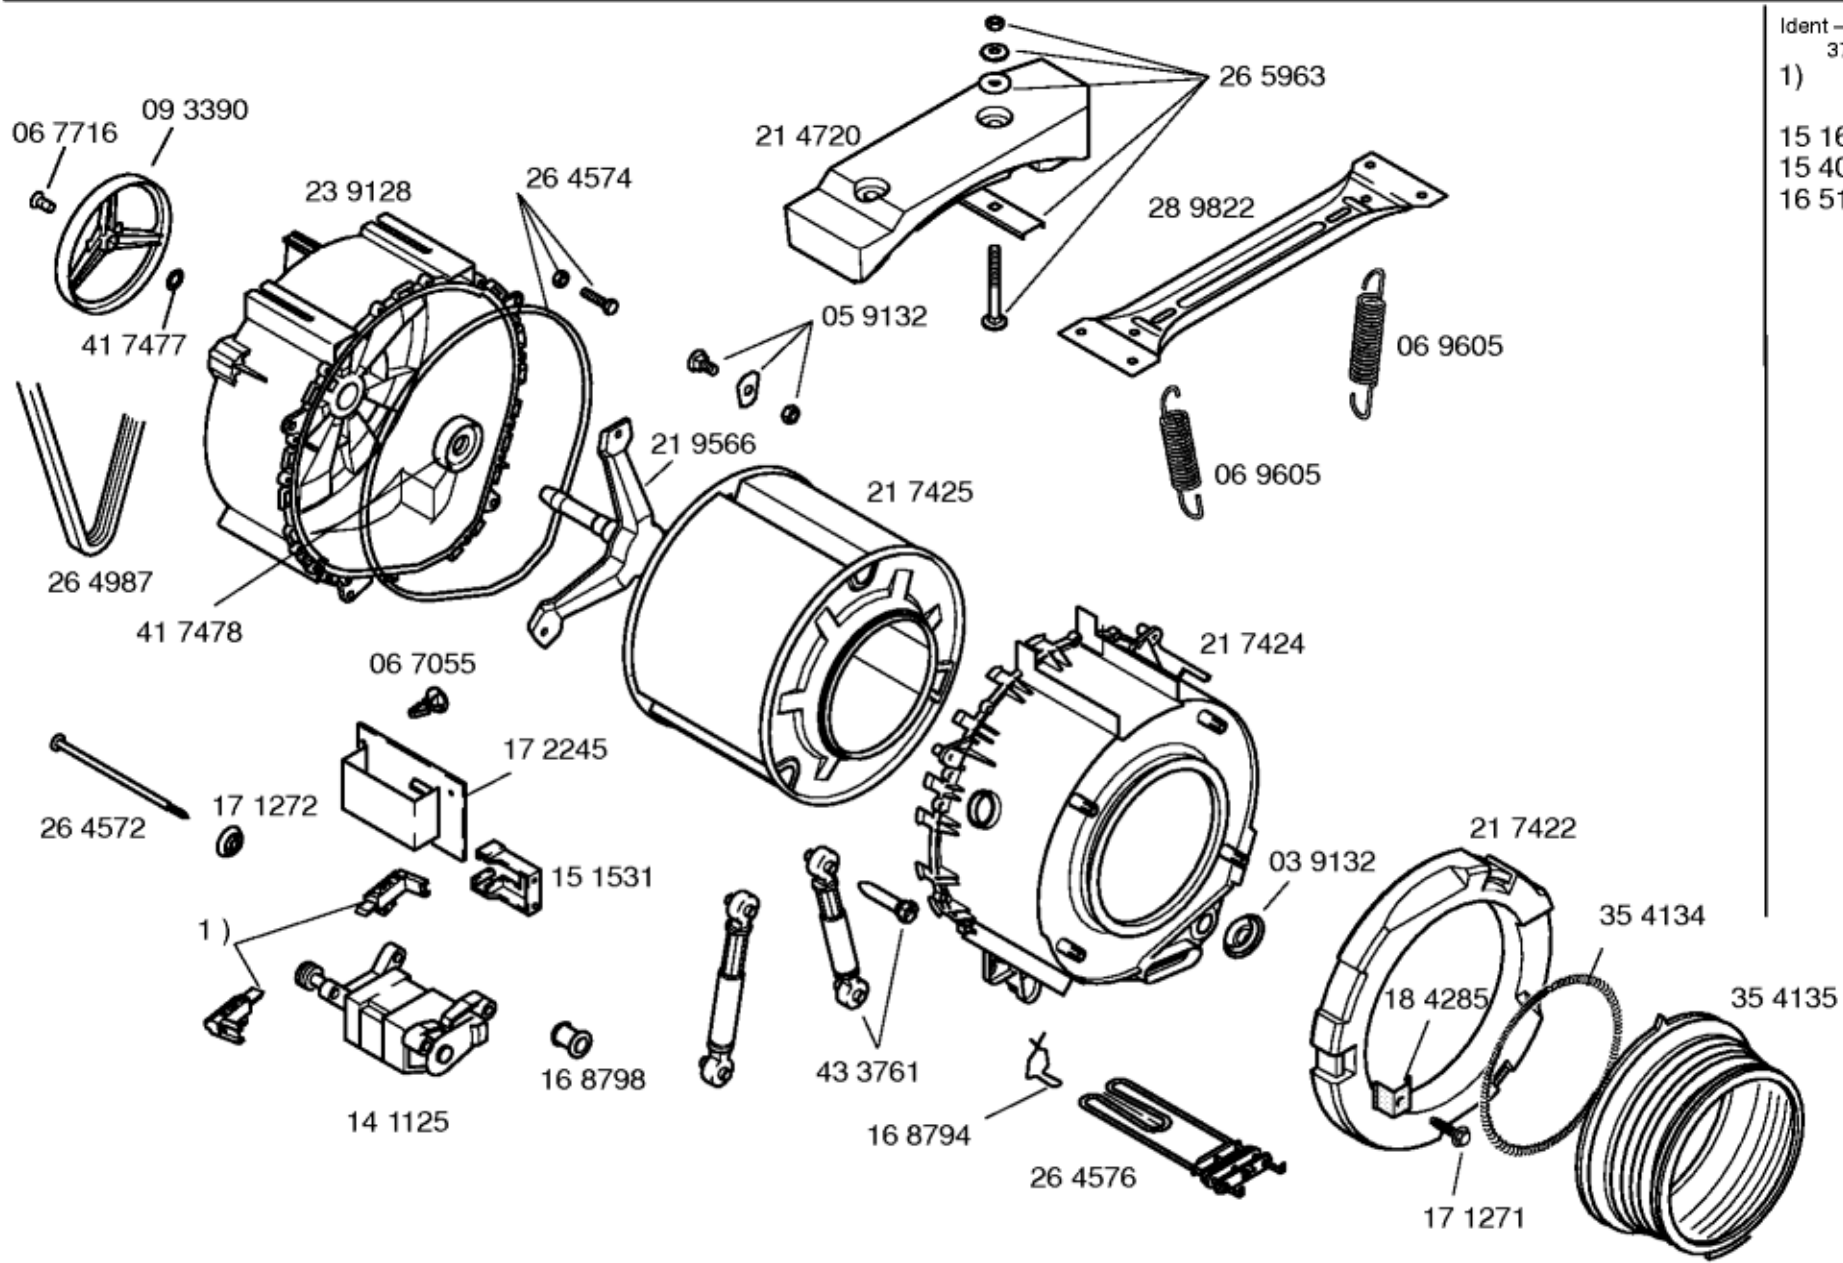

Ident - Nummern - Konstante
3740 . . . . .

1)

15 1613 -	CESET
15 4071 -	SOLE
16 5171 -	SIEMENS