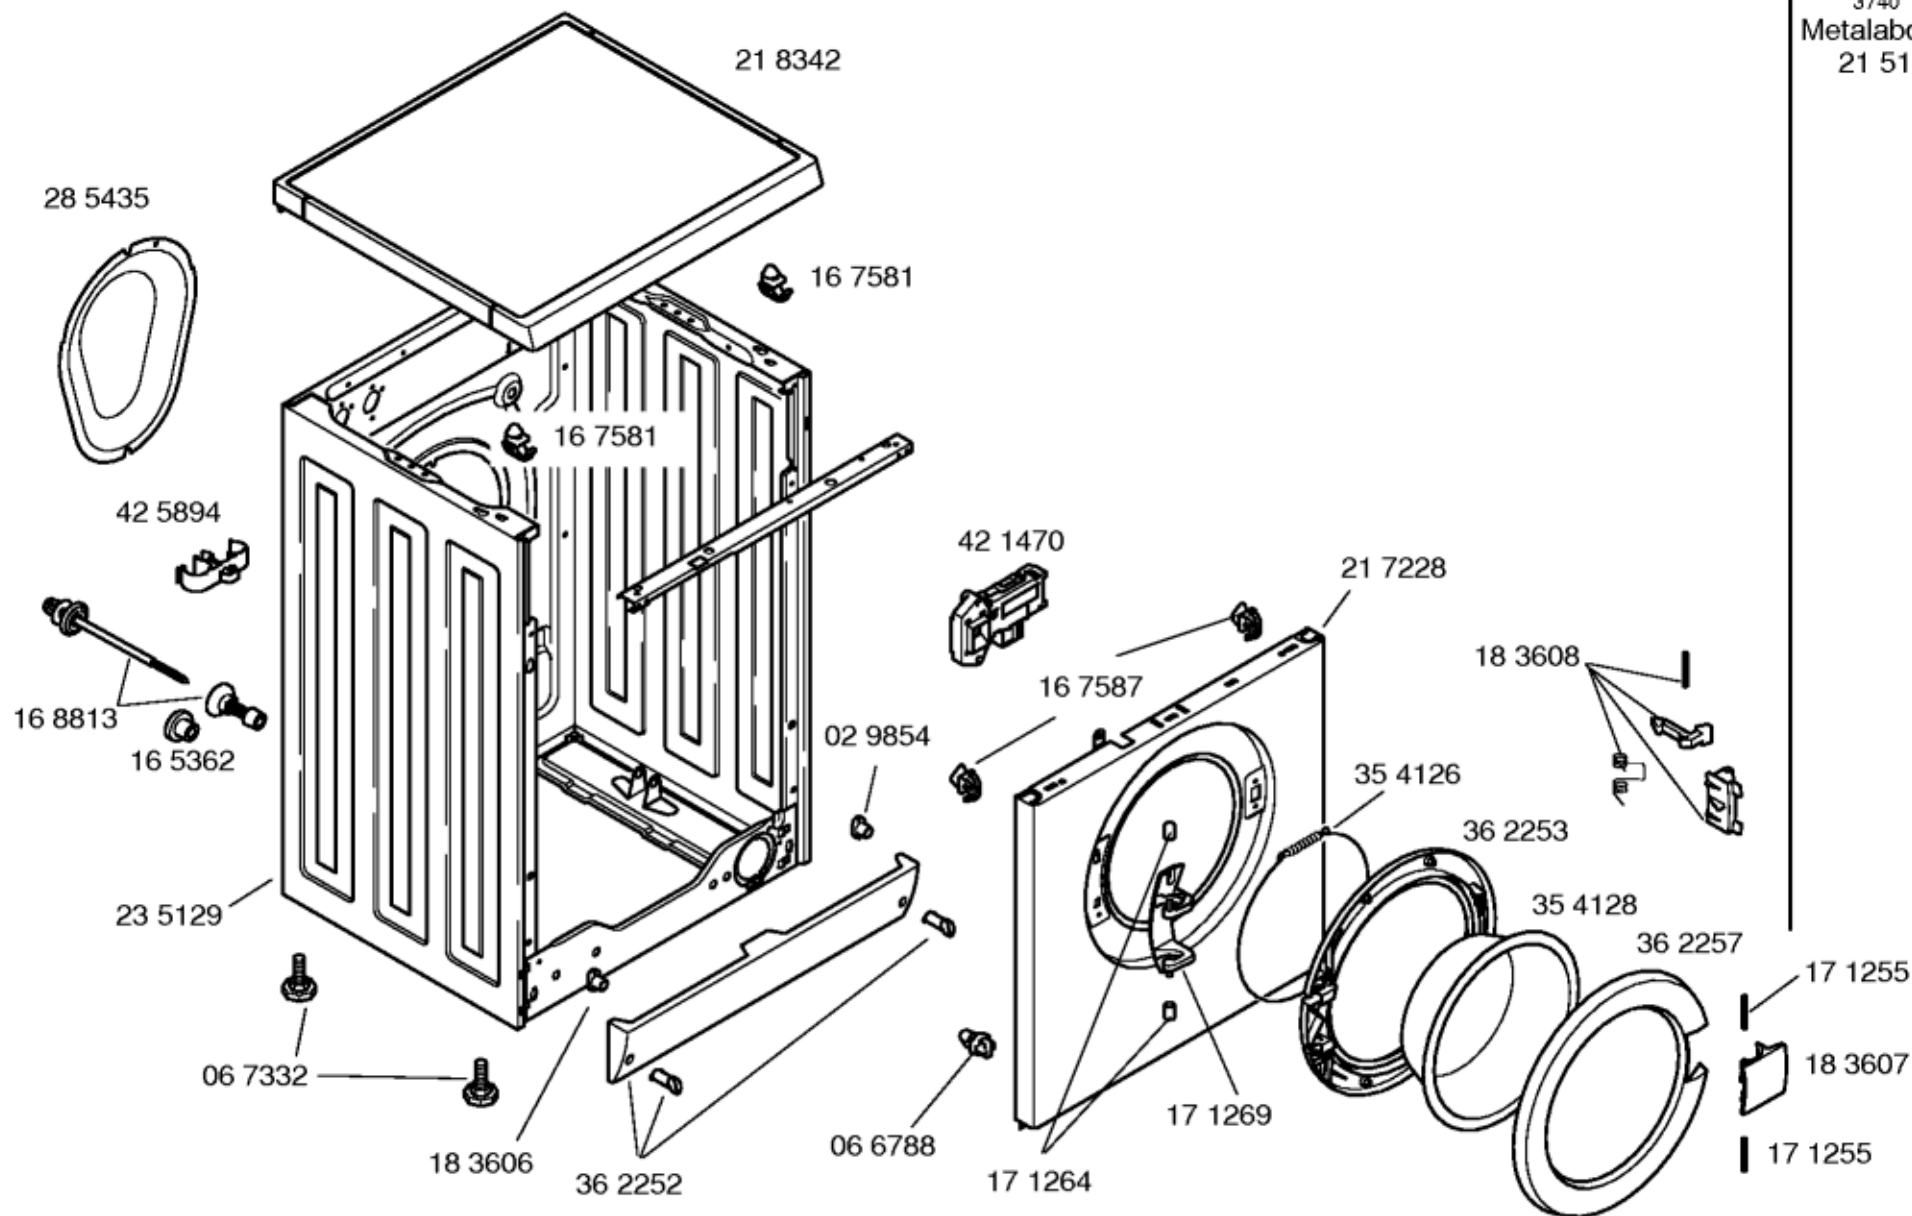

Ident - Nummern - Konstante
3740

1)

15 1613 -	CESET
15 4071 -	SOLE
16 5171 -	SIEMENS

Position ID	Spare part no.	Replacement	Description
8400	00587684		Instruction manual
0102	00266722	00481580	Power cord
0104	00173833		Capacitor-interference
0106	00188909		Cable harness
0108	00067364		Switch
0109	00067362		Switch
0110	00152160		Switch
0111	00067362		Switch
0112	00067032		Regulator-temperature
0114	00173487		Control unit
0116	00173541	00188590	Sealing
0118	00180703		Lamp-control
0120	00181431		Knob-temperature
0124	00184265		Knob-programme
0128	00181432		Push button set
0200	00168813		Transit bolt
0204	00165362		Cover
0208	00285435		Case-rear part
0210	00235129		Housing
0212	00067332	00621463	Foot
0214	00218342		Worktop
0216	00167581		Holder
0220	00362252		Panel-base
0224	00421470		Electric lock
0226	00029854	00606923	Holder
0227	00167587	00067083	Holder
0228	00066788		Holder

0230	00217228		Front panel
0232	00171264		Bushing
0234	00171269		Hinge-window
0236	00354126	00439671	fastening ring
0238	00362253		Frame-window
0240	00354128	11020392	Window
0242	00362257	00665992	Frame-decor
0244	00183607		Handle
0246	00171255		Axis
0250	00183608		Latch
0300	00067716		Screw
0302	00093390		Pulley
0304	00417477		Washer
0306	00239128	00475046	Tub
0307	00417478		Shaft seal
0308	00264574		Repair-set
0310	00059132		Screw-set
0312	00219566		Drum cross
0314	00217425		Drum
0316	00217424		Tub
0318	00039132		Sealing
0322	00168794		Fixture
0324	00264576		Heating element
0326	00184285		Holder
0328	00171271		Screw
0330	00217422		Weight
0332	00354134		fastening ring
0334	00354135		Boot gasket
0338	00265963		Fixing kit