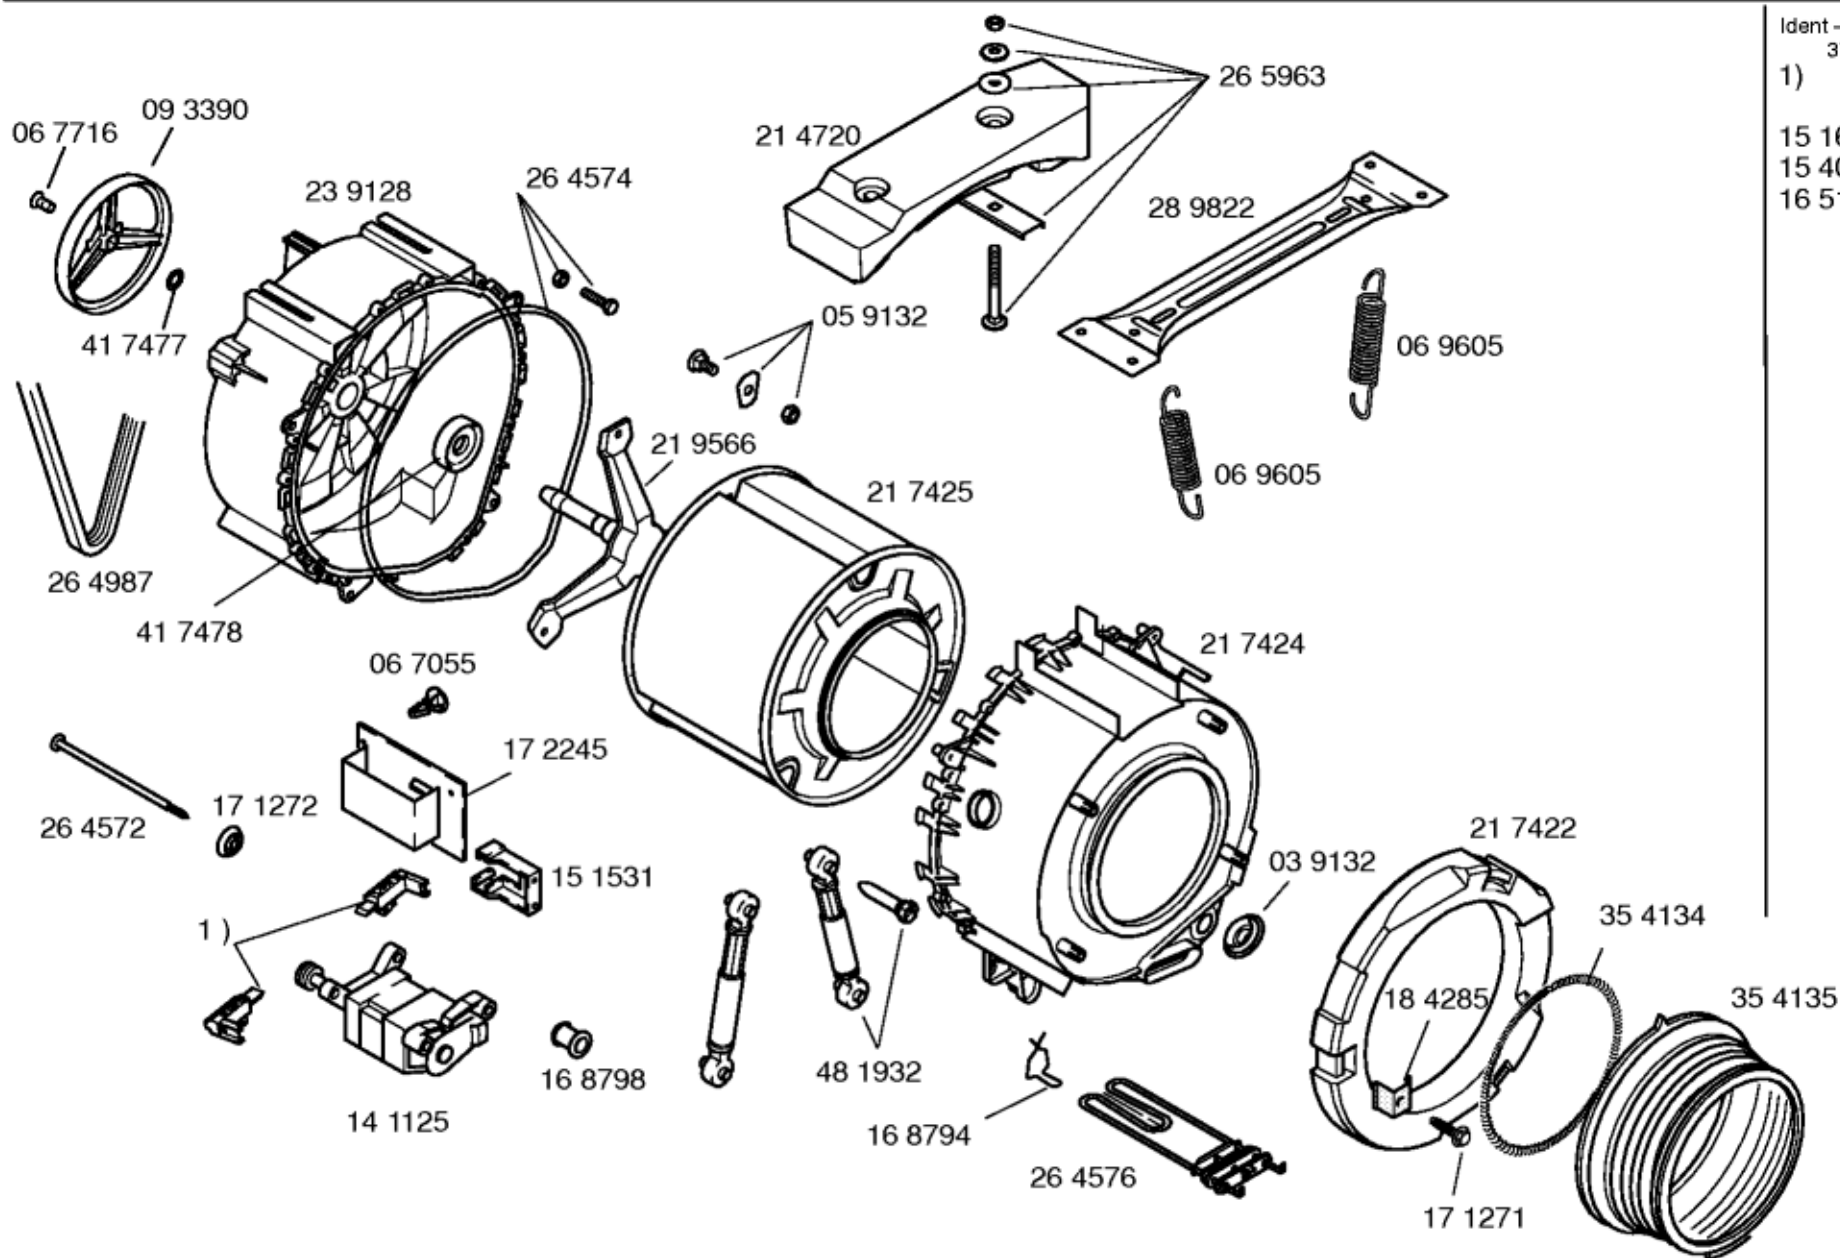

Ident - Nummern - Konstante
3740 . . . . .

1)

15 1613 -	CESET
15 4071 -	SOLE
16 5171 -	SIEMENS