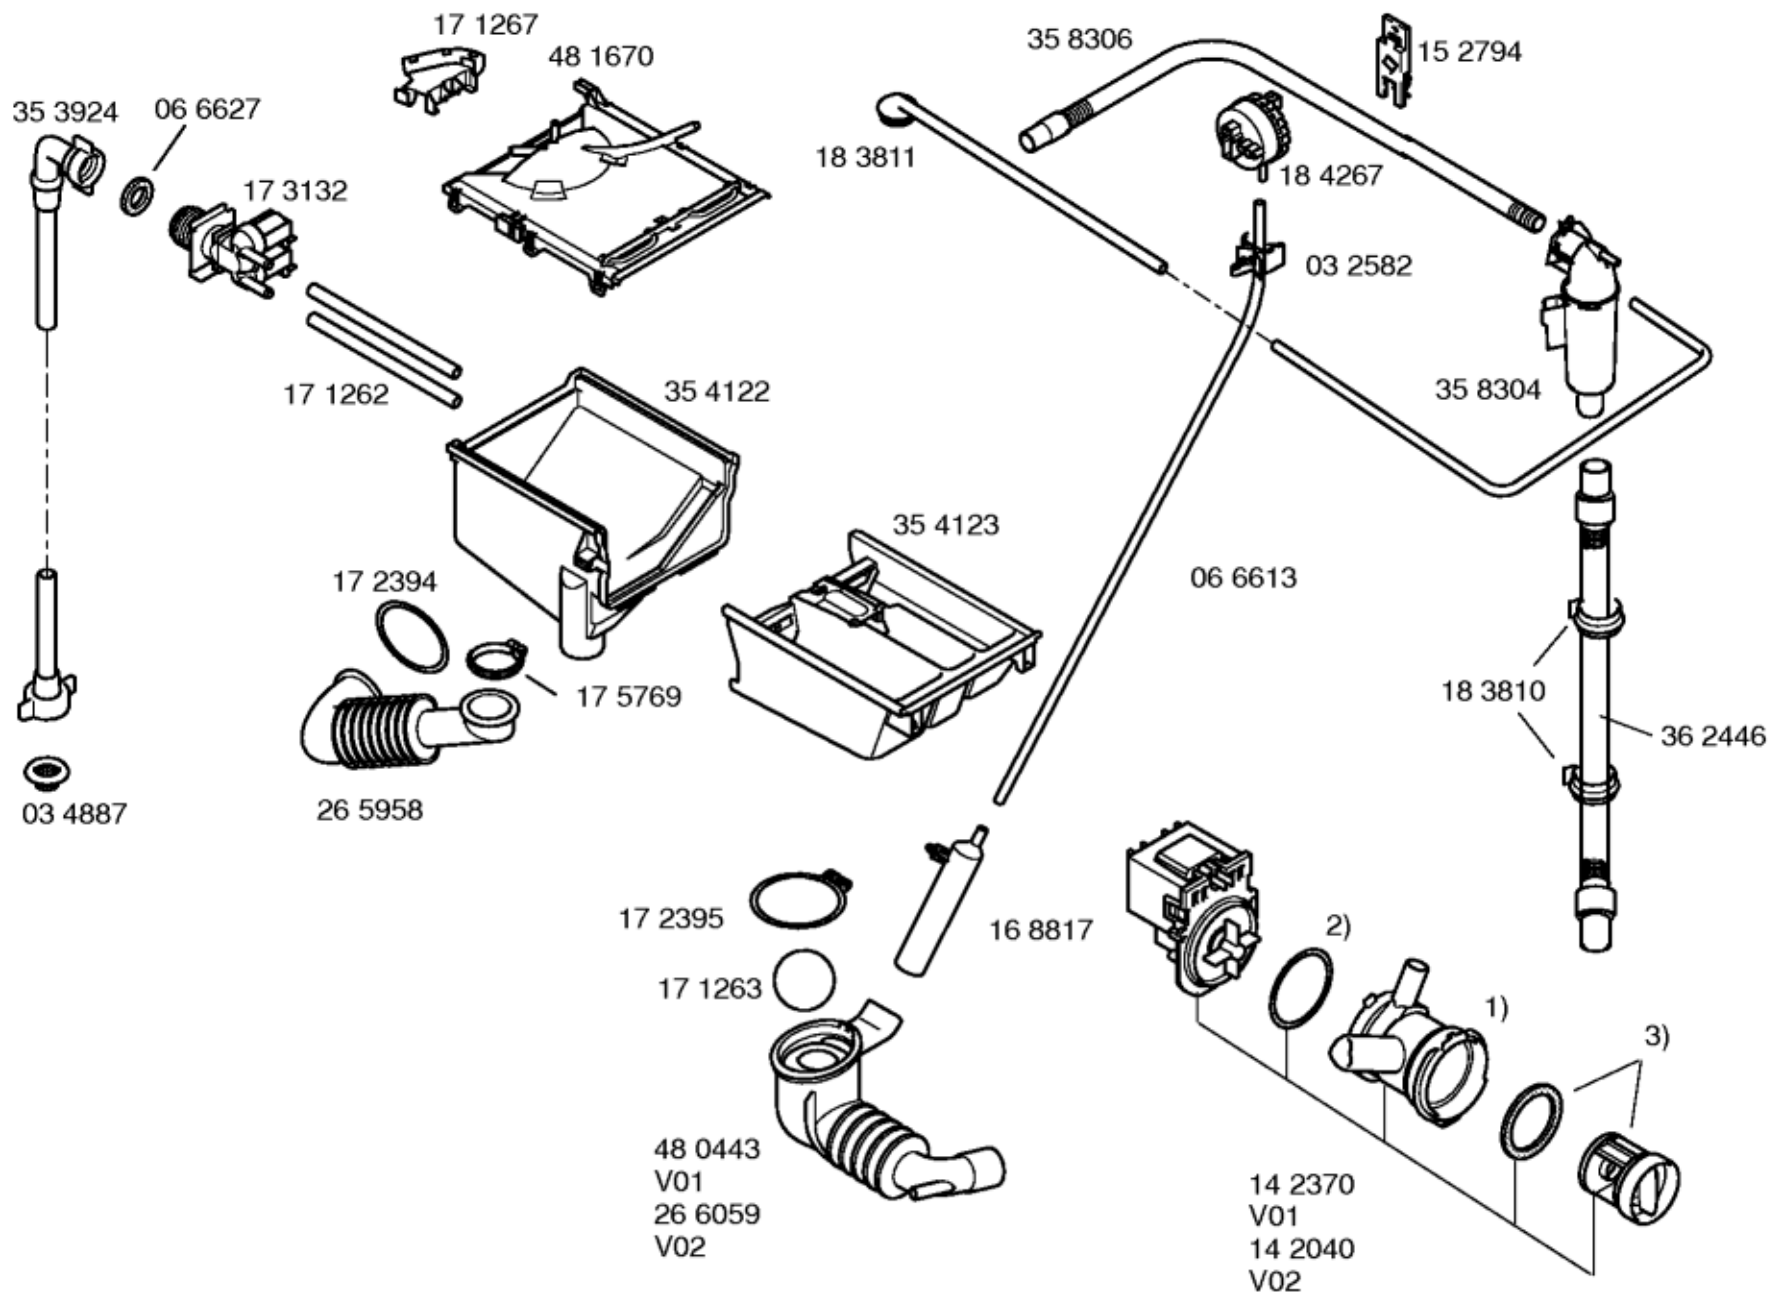

Ident – Nummern – Konstante
3740 . . . . .

	ASKOLL	COPRECI
1	17 2340	17 2337
2	15 1408	15 4358
3	15 1409	172339
4	_____	_____
5	_____	_____