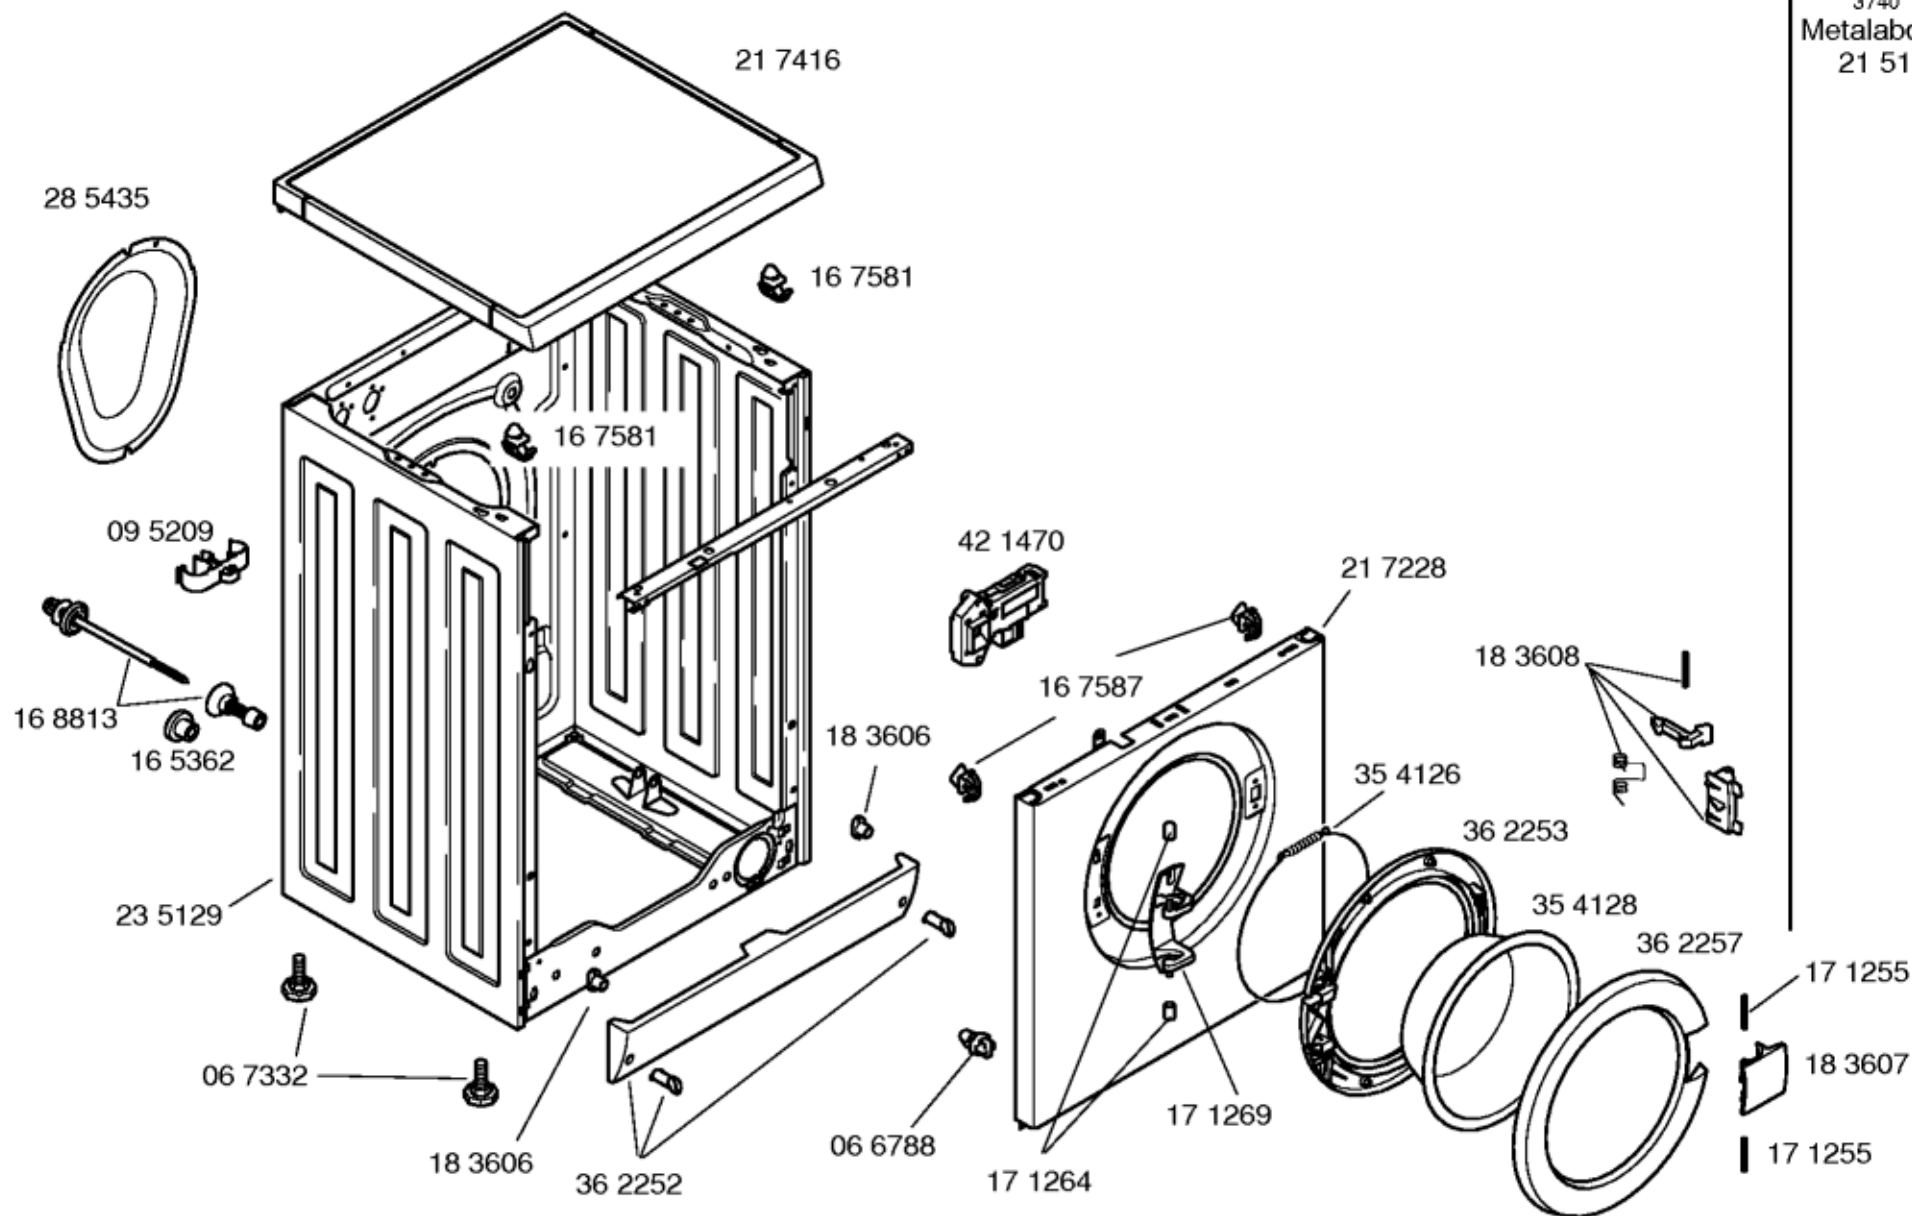

Ident – Nummern – Konstante  
3740 . . . . .  
Gebrauchsanweisung  
58 2642  
SV

1) 36 9634  
symbol

Ident – Nummern – Konstante  
3740 . . . . .  
Metalabdeckung-VDE  
21 5174

Ident - Nummern - Konstante  
3740 . . . . .

1)

15 1613 -	CESET
15 4071 -	SOLE
16 5171 -	SIEMENS

Ident – Nummern – Konstante  
3740 . . . . .

	ASKOLL	COPRECI
1	17 2340	17 2337
2	15 1408	15 4358
3	15 1409	172339
4	_____	_____
5	_____	_____

<b>Position ID</b>	<b>Spare part no.</b>	<b>Replacement</b>	<b>Description</b>
0102	00266722	00481580	Power cord
0104	00173833		Capacitor-interference
0106	00188909		Cable harness
0108	00067364		Switch
0109	00067362		Switch
0110	00152160		Switch
0111	00067362		Switch
0112	00067032		Regulator-temperature
0114	00173487		Control unit
0116	00173541	00188590	Sealing
0118	00180703		Lamp-control
0120	00181431		Knob-temperature
0124	00184265		Knob-programme
0128	00181432		Push button set
0200	00168813		Transit bolt
0204	00165362		Cover
0206	00095209		Holder
0208	00285435		Case-rear part
0210	00235129		Housing
0212	00067332	00621463	Foot
0216	00167581		Holder
0220	00362252		Panel-base
0224	00421470		Electric lock
0226	00183606	00606923	Holder
0227	00167587	00067083	Holder
0228	00066788		Holder
0230	00217228		Front panel

0232	00171264		Bushing
0234	00171269		Hinge-window
0236	00354126	00439671	fastening ring
0238	00362253		Frame-window
0240	00354128	11020392	Window
0242	00362257	00665992	Frame-decor
0244	00183607		Handle
0246	00171255		Axis
0250	00183608		Latch
0300	00067716		Screw
0302	00093390		Pulley
0304	00417477		Washer
0306	00239128	00475046	Tub
0307	00417478		Shaft seal
0308	00264574		Repair-set
0310	00059132		Screw-set
0312	00219566		Drum cross
0314	00217425		Drum
0316	00217424		Tub
0318	00039132		Sealing
0322	00168794		Fixture
0324	00264576		Heating element
0326	00184285		Holder
0328	00171271		Screw
0330	00217422		Weight
0332	00354134		fastening ring
0334	00354135		Boot gasket
0338	00265963		Fixing kit
0340	00214720		Weight