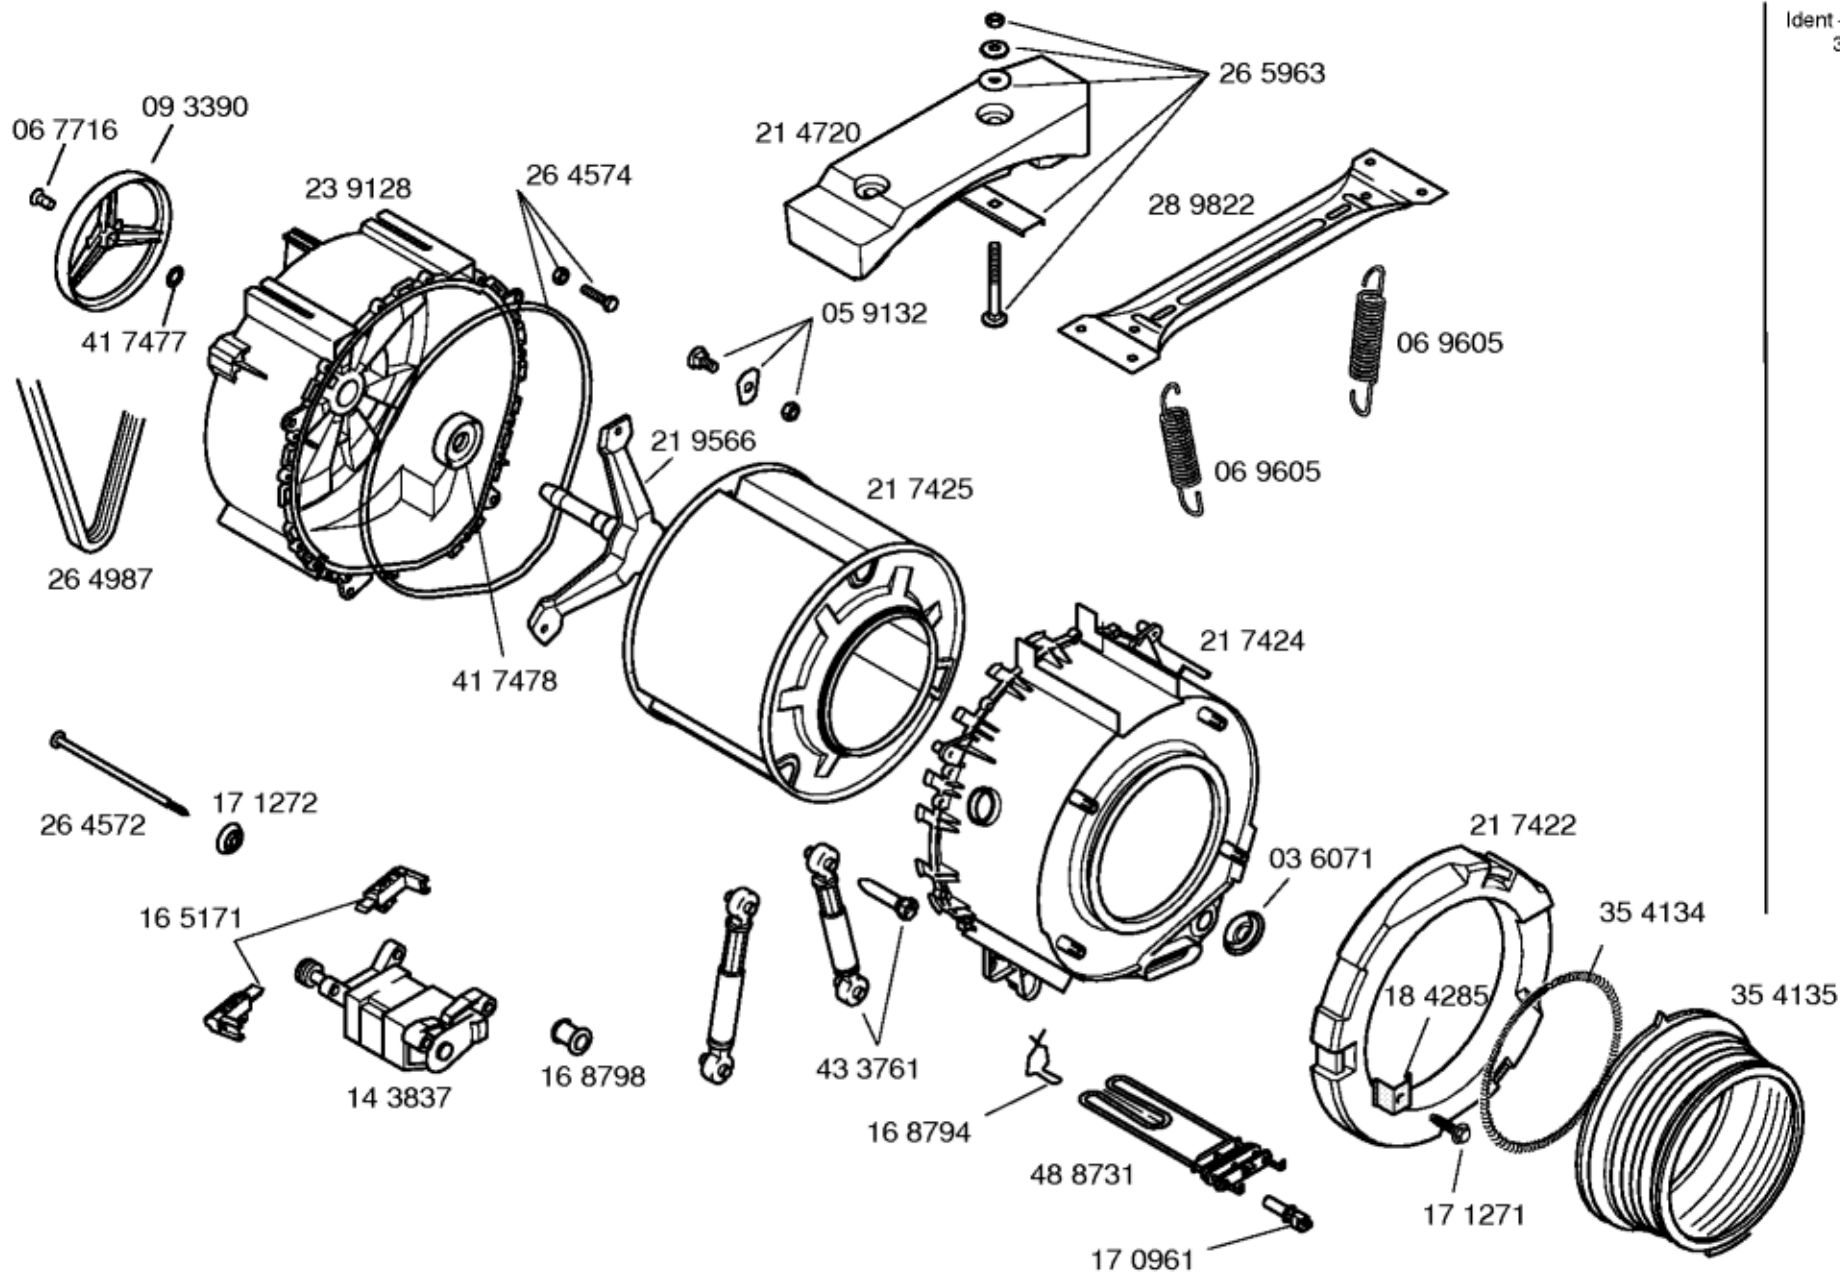

Ident – Nummern – Konstante
3740
Gebrauchsanweisung
58 7068
en

Programmtabelle
42 1090
en

1) 43 5233

Ident – Nummern – Konstante
3740
Metalabdeckung–VDE
21 5174

Ident – Nummern – Konstante
3740

Position ID	Spare part no.	Replacement	Description
8400	00587068		Instruction manual
8410	00421090		Program table
0102	00266722	00481580	Power cord
0104	00171254	00623842	Capacitor-interference suppre.
0106	00183594		Cable harness
0107	00183595		Cable harness
0108	00418251		Cable harness
0109	00183599		Cable harness
0110	00183602		Cable harness
0111	00418253		Cable harness
0112	00418255		Cable harness
0113	00183605		Cable harness
0114	00481539	00493686	PC board
0116	00173541	00188590	Sealing
0118	00172698		Coupling
0120	00172700		Knob-RPM
0122	00172697		Coupling
0124	00172699		Knob-programme
0126	00267678		Tray handle-dispenser
0130	00435233		Panel-facia
0200	00168813		Transit bolt
0202	00168814	00600388	Distance holder
0204	00165362		Cover
0208	00285435		Case-rear part
0210	00235129		Housing
0212	00067332	00621463	Foot
0214	00218343		Worktop

0324	00488731		Heating element
0325	00170961		Sensor-NTC
0326	00184285		Holder
0328	00171271		Screw
0330	00217422		Weight
0332	00354134		fastening ring
0334	00354135		Boot gasket
0338	00265963		Fixing kit
0340	00214720		Weight
0342	00289822		Support
0344	00069605		Spring
0348	00481932	00448032	Shock absorber
0350	00143837	00144003	Motor
0351	00165171		Carbon-brush
0354	00168798		Holder
0356	00171272		Fixture
0358	00264572		Screw
0360	00264987		Belt-drive
0400	00353924	00700836	Hose-inlet
0402	00034887	00027780	Filter-water inlet
0404	00066627		Sealing
0406	00171261	00428210	Valve-magnet
0408	00171262		Hose-valve/soap box
0409	00171267		Holder
0410	00481670		Dispenser tray-upper part
0412	00354122		Dispenser tray-lower part
0414	00354123		Dispenser tray
0416	00265958		Hose-fill
0417	00172394	00421488	fastening ring