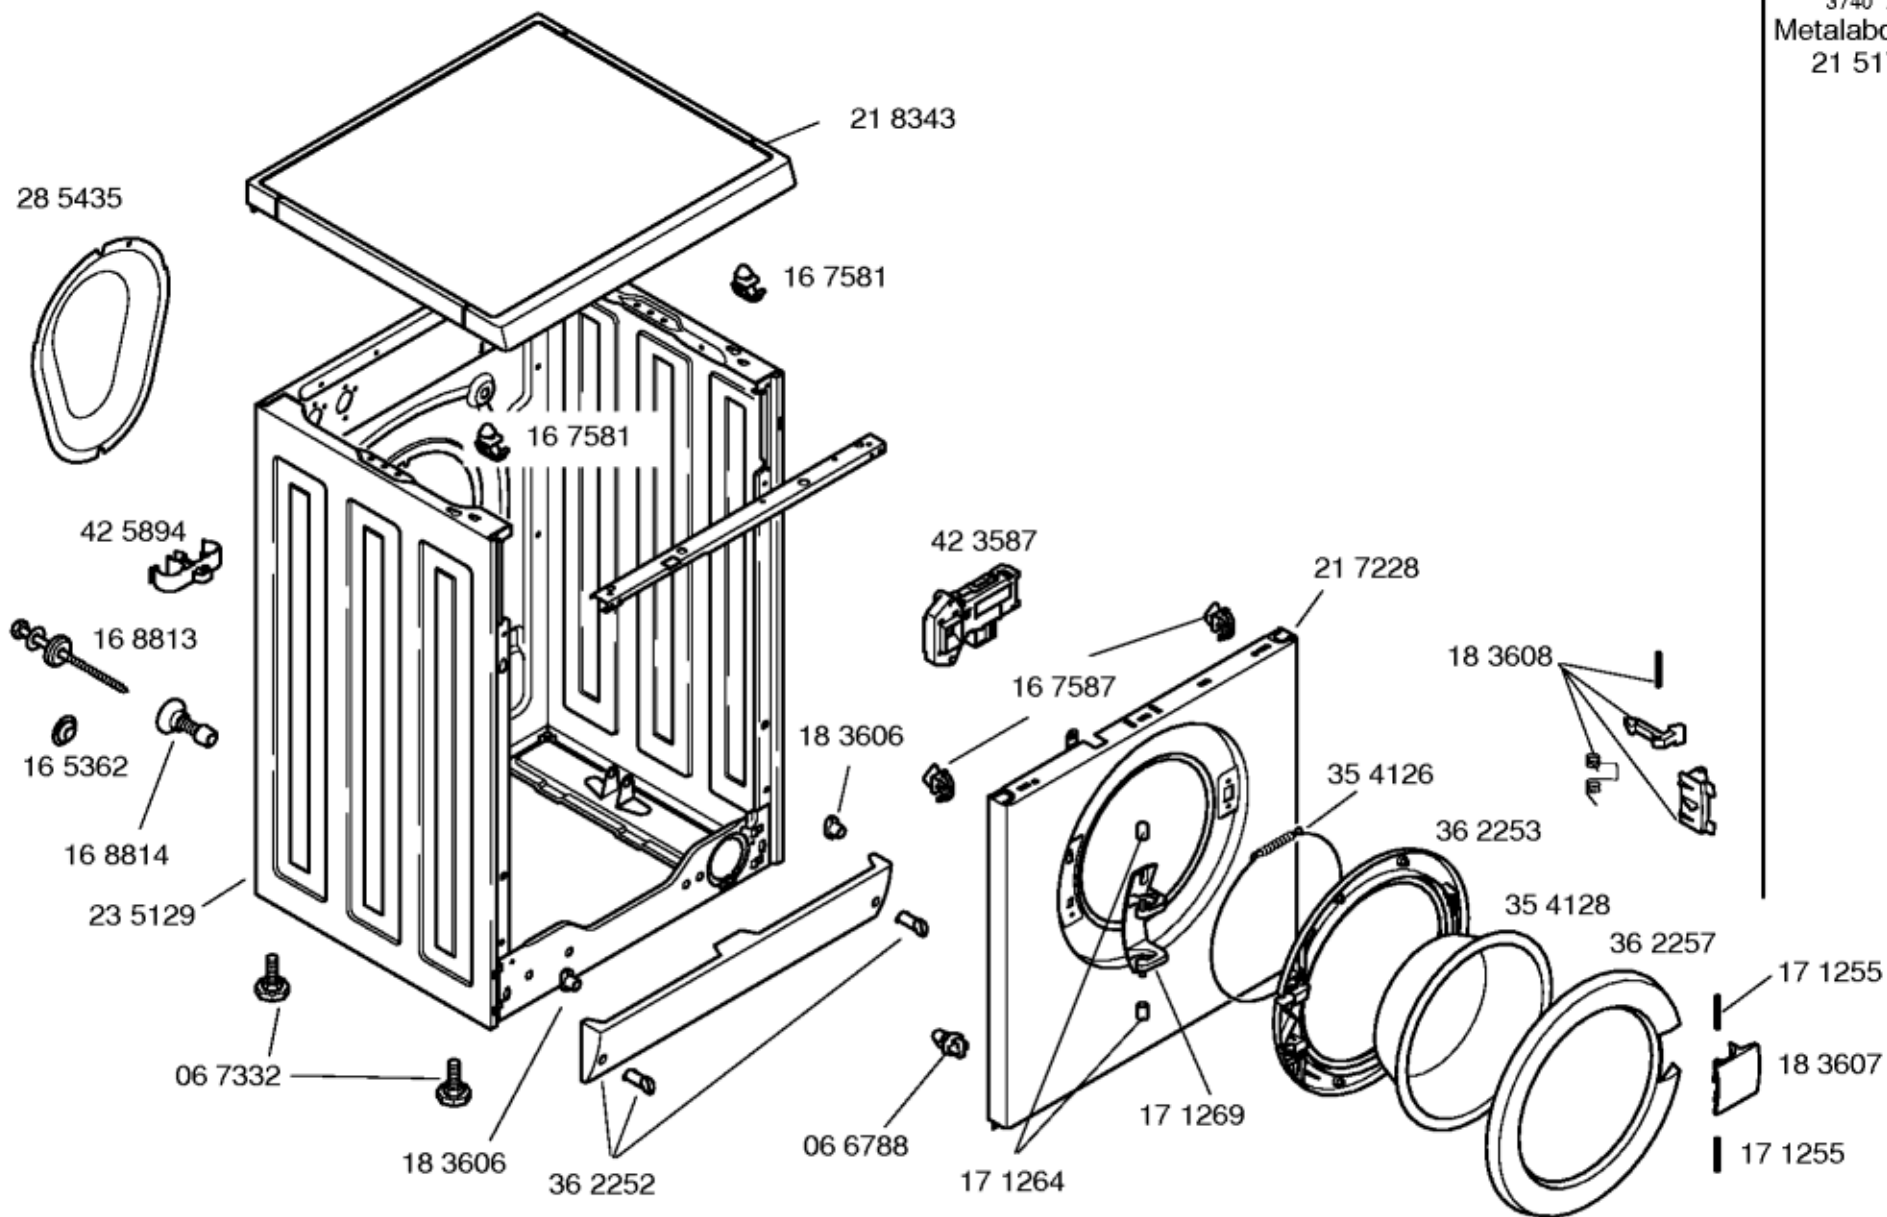

Ident – Nummern – Konstante
3740
Gebrauchsanweisung
58 7068
en

Programmtabelle
42 1090
en

1) 43 5233

Ident – Nummern – Konstante
3740
Metalabdeckung–VDE
21 5174

Ident – Nummern – Konstante
3740

Position ID	Spare part no.	Replacement	Description
8400	00587068		Instruction manual
8410	00421090		Program table
0102	00266722	00481580	Power cord
0104	00171254	00623842	Capacitor-interference suppre.
0106	00183594		Cable harness
0107	00183595		Cable harness
0108	00418251		Cable harness
0109	00183599		Cable harness
0110	00183602		Cable harness
0111	00418253		Cable harness
0112	00418255		Cable harness
0113	00183605		Cable harness
0114	00481539	00493686	PC board
0116	00173541	00188590	Sealing
0118	00172698		Coupling
0120	00172700		Knob-RPM
0122	00172697		Coupling
0124	00172699		Knob-programme
0126	00267678		Tray handle-dispenser
0130	00435233		Panel-facia
0200	00168813		Transit bolt
0202	00168814	00600388	Distance holder
0204	00165362		Cover
0208	00285435		Case-rear part
0210	00235129		Housing
0212	00067332	00621463	Foot
0214	00218343		Worktop

0324	00488731		Heating element
0325	00170961		Sensor-NTC
0326	00184285		Holder
0328	00171271		Screw
0330	00217422		Weight
0332	00354134		fastening ring
0334	00354135		Boot gasket
0338	00265963		Fixing kit
0340	00214720		Weight
0342	00289822		Support
0344	00069605		Spring
0348	00481932	00448032	Shock absorber
0350	00143837	00144003	Motor
0351	00165171		Carbon-brush
0354	00168798		Holder
0356	00171272		Fixture
0358	00264572		Screw
0360	00264987		Belt-drive
0400	00353924	00700836	Hose-inlet
0402	00034887	00027780	Filter-water inlet
0404	00066627		Sealing
0406	00171261	00428210	Valve-magnet
0408	00171262		Hose-valve/soap box
0409	00171267		Holder
0410	00481670		Dispenser tray-upper part
0412	00354122		Dispenser tray-lower part
0414	00354123		Dispenser tray
0416	00265958		Hose-fill
0417	00172394	00421488	fastening ring