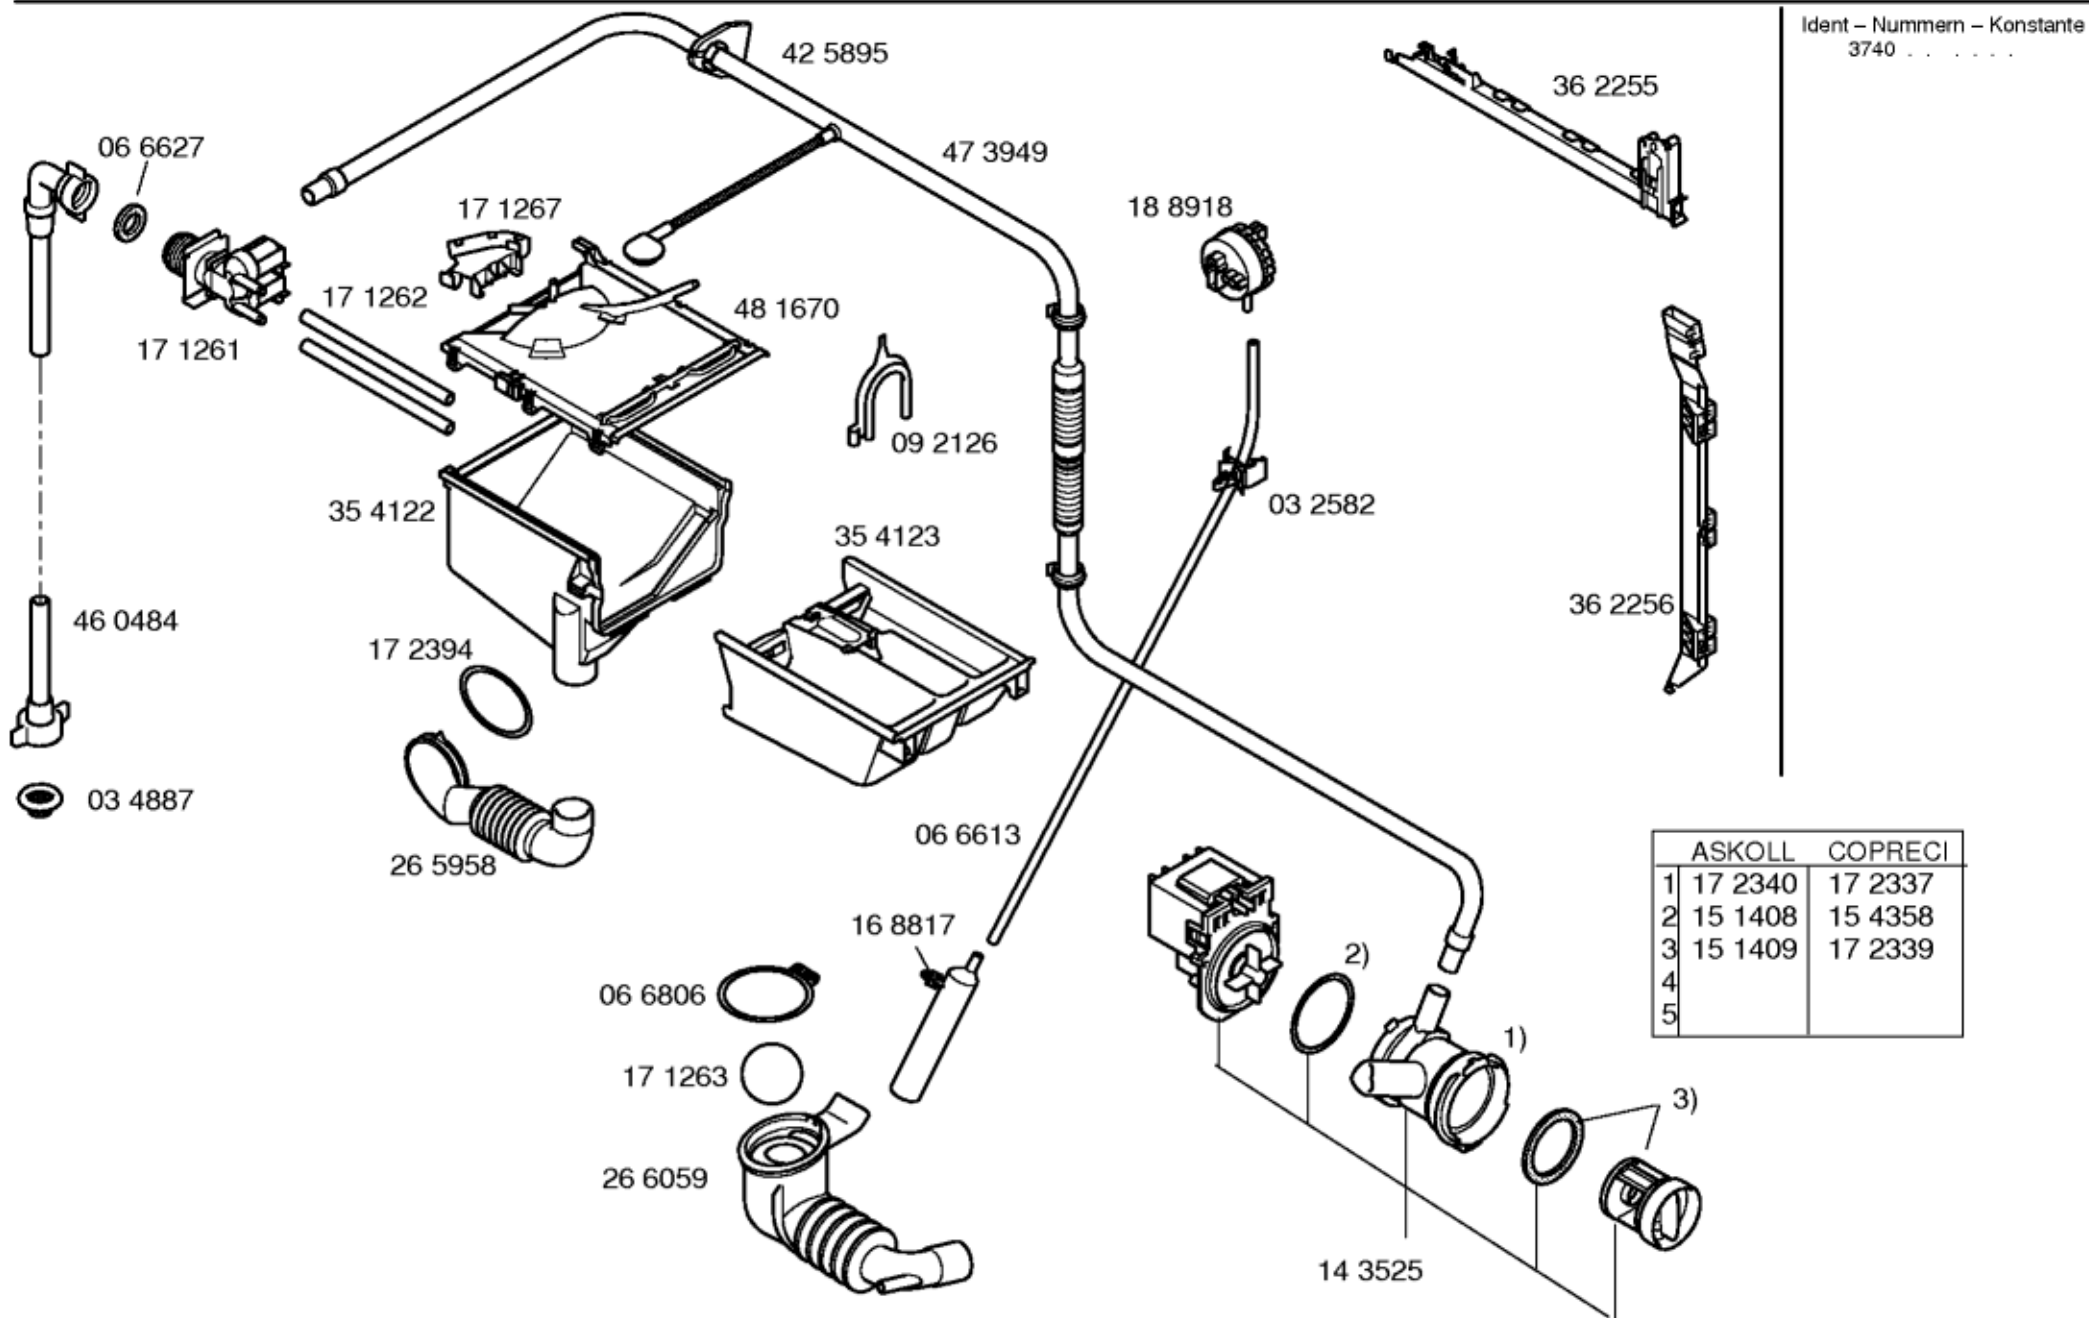

Ident – Nummern – Konstante
3740
Gebrauchsanweisung
58 7068
en

Programmtabelle
42 1090
en

1) 43 5233

Ident – Nummern – Konstante
3740
Metalabdeckung–VDE
21 5174

Ident – Nummern – Konstante
3740

Position ID	Spare part no.	Replacement	Description
8400	00587068		Instruction manual
8410	00421090		Program table
0102	00266722	00481580	Power cord
0104	00171254	00623842	Capacitor-interference suppre.
0106	00183594		Cable harness
0107	00183595		Cable harness
0108	00418251		Cable harness
0109	00183599		Cable harness
0110	00183602		Cable harness
0111	00418253		Cable harness
0112	00418255		Cable harness
0113	00183605		Cable harness
0114	00481539	00493686	PC board
0116	00173541	00188590	Sealing
0118	00172698		Coupling
0120	00172700		Knob-RPM
0122	00172697		Coupling
0124	00172699		Knob-programme
0126	00267678		Tray handle-dispenser
0130	00435233		Panel-facia
0200	00168813		Transit bolt
0202	00168814	00600388	Distance holder
0204	00165362		Cover
0208	00285435		Case-rear part
0210	00235129		Housing
0212	00067332	00621463	Foot
0214	00218343		Worktop

0324	00488731		Heating element
0325	00170961		Sensor-NTC
0326	00184285		Holder
0328	00171271		Screw
0330	00217422		Weight
0332	00354134		fastening ring
0334	00354135		Boot gasket
0338	00265963		Fixing kit
0340	00214720		Weight
0342	00289822		Support
0344	00069605		Spring
0348	00481932	00448032	Shock absorber
0350	00143837	00144003	Motor
0351	00165171		Carbon-brush
0354	00168798		Holder
0356	00171272		Fixture
0358	00264572		Screw
0360	00264987		Belt-drive
0400	00353924	00700836	Hose-inlet
0402	00034887	00027780	Filter-water inlet
0404	00066627		Sealing
0406	00171261	00428210	Valve-magnet
0408	00171262		Hose-valve/soap box
0409	00171267		Holder
0410	00481670		Dispenser tray-upper part
0412	00354122		Dispenser tray-lower part
0414	00354123		Dispenser tray
0416	00265958		Hose-fill
0417	00172394	00421488	fastening ring