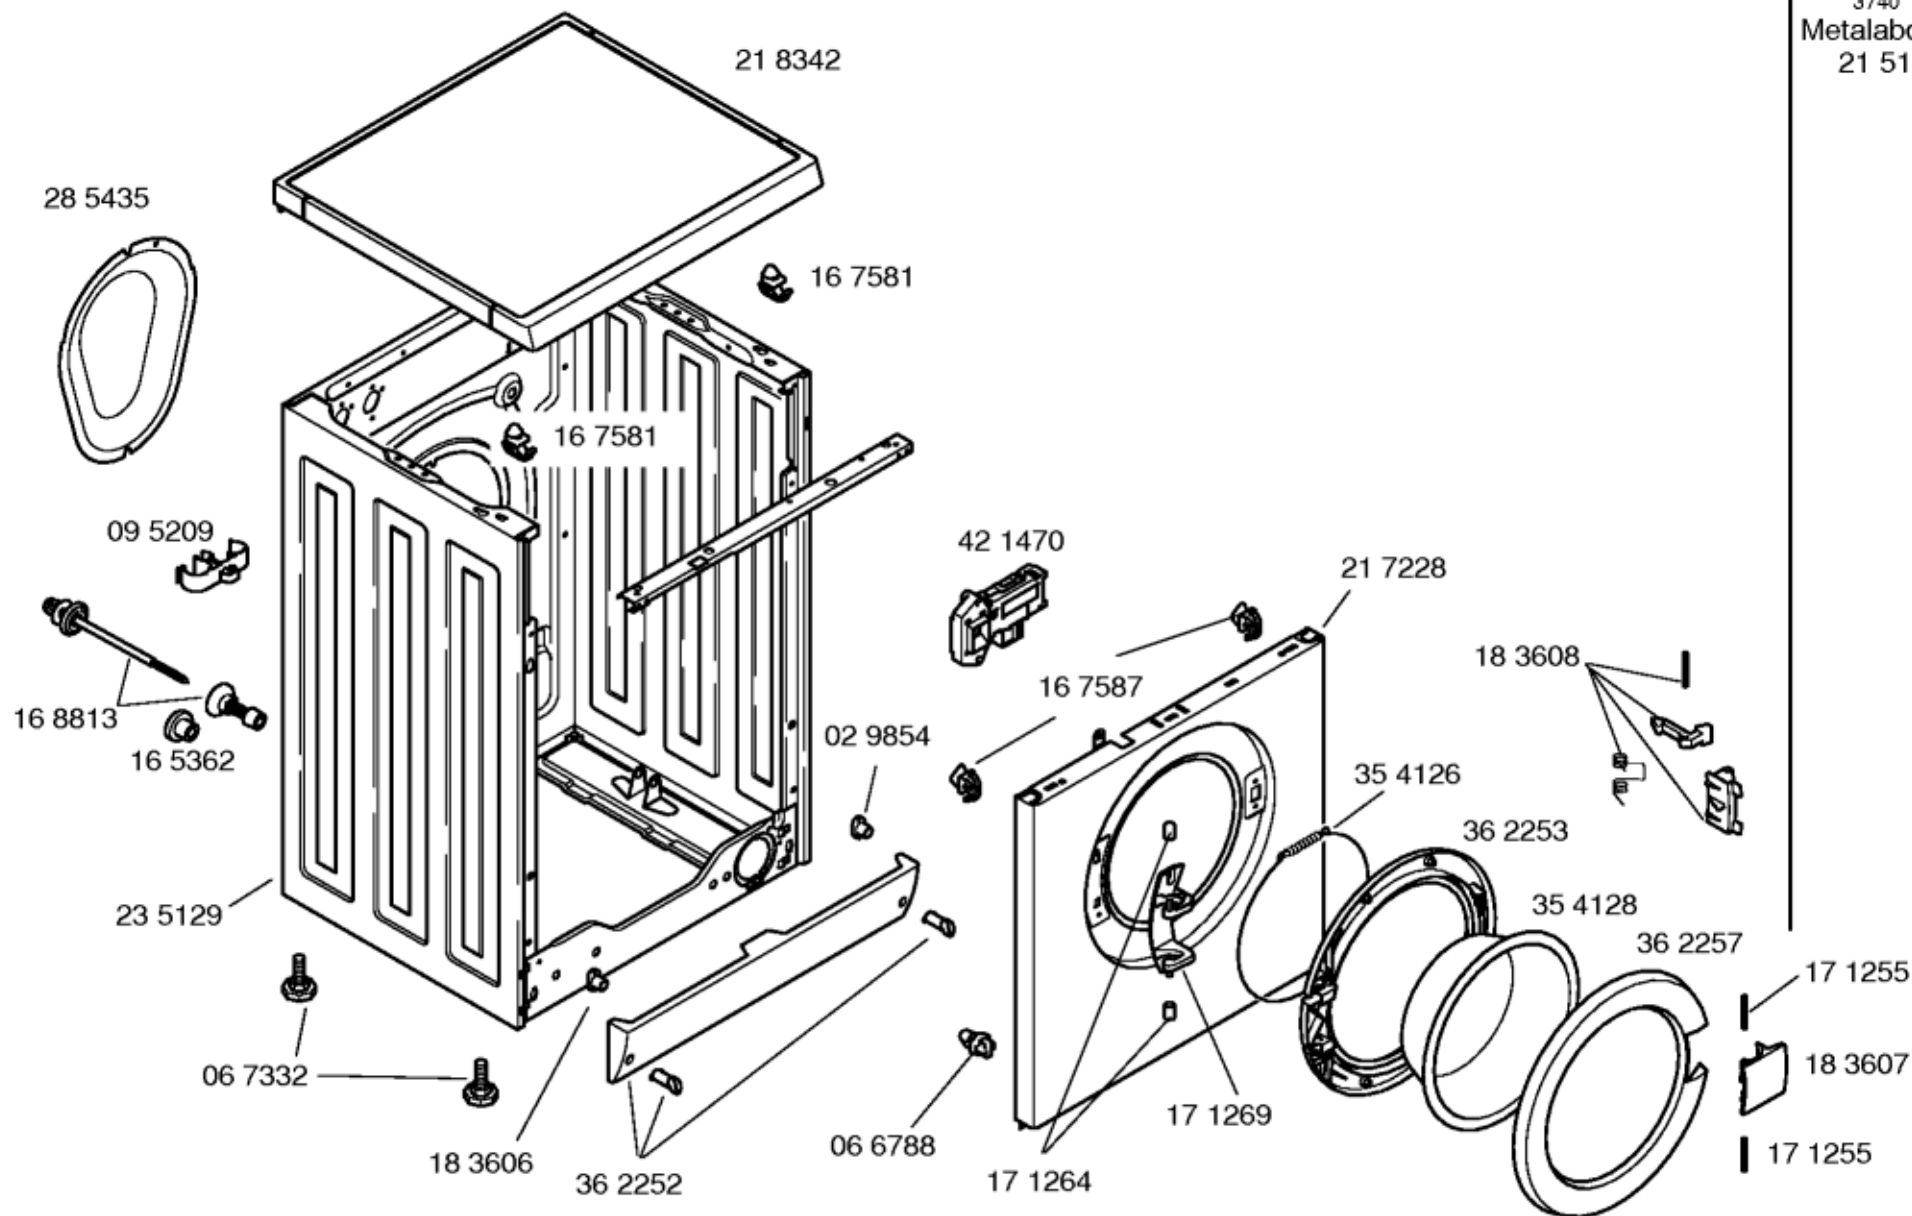

Ident – Nummern – Konstante
3740 . . . . .
Metalabdeckung-VDE
21 5174