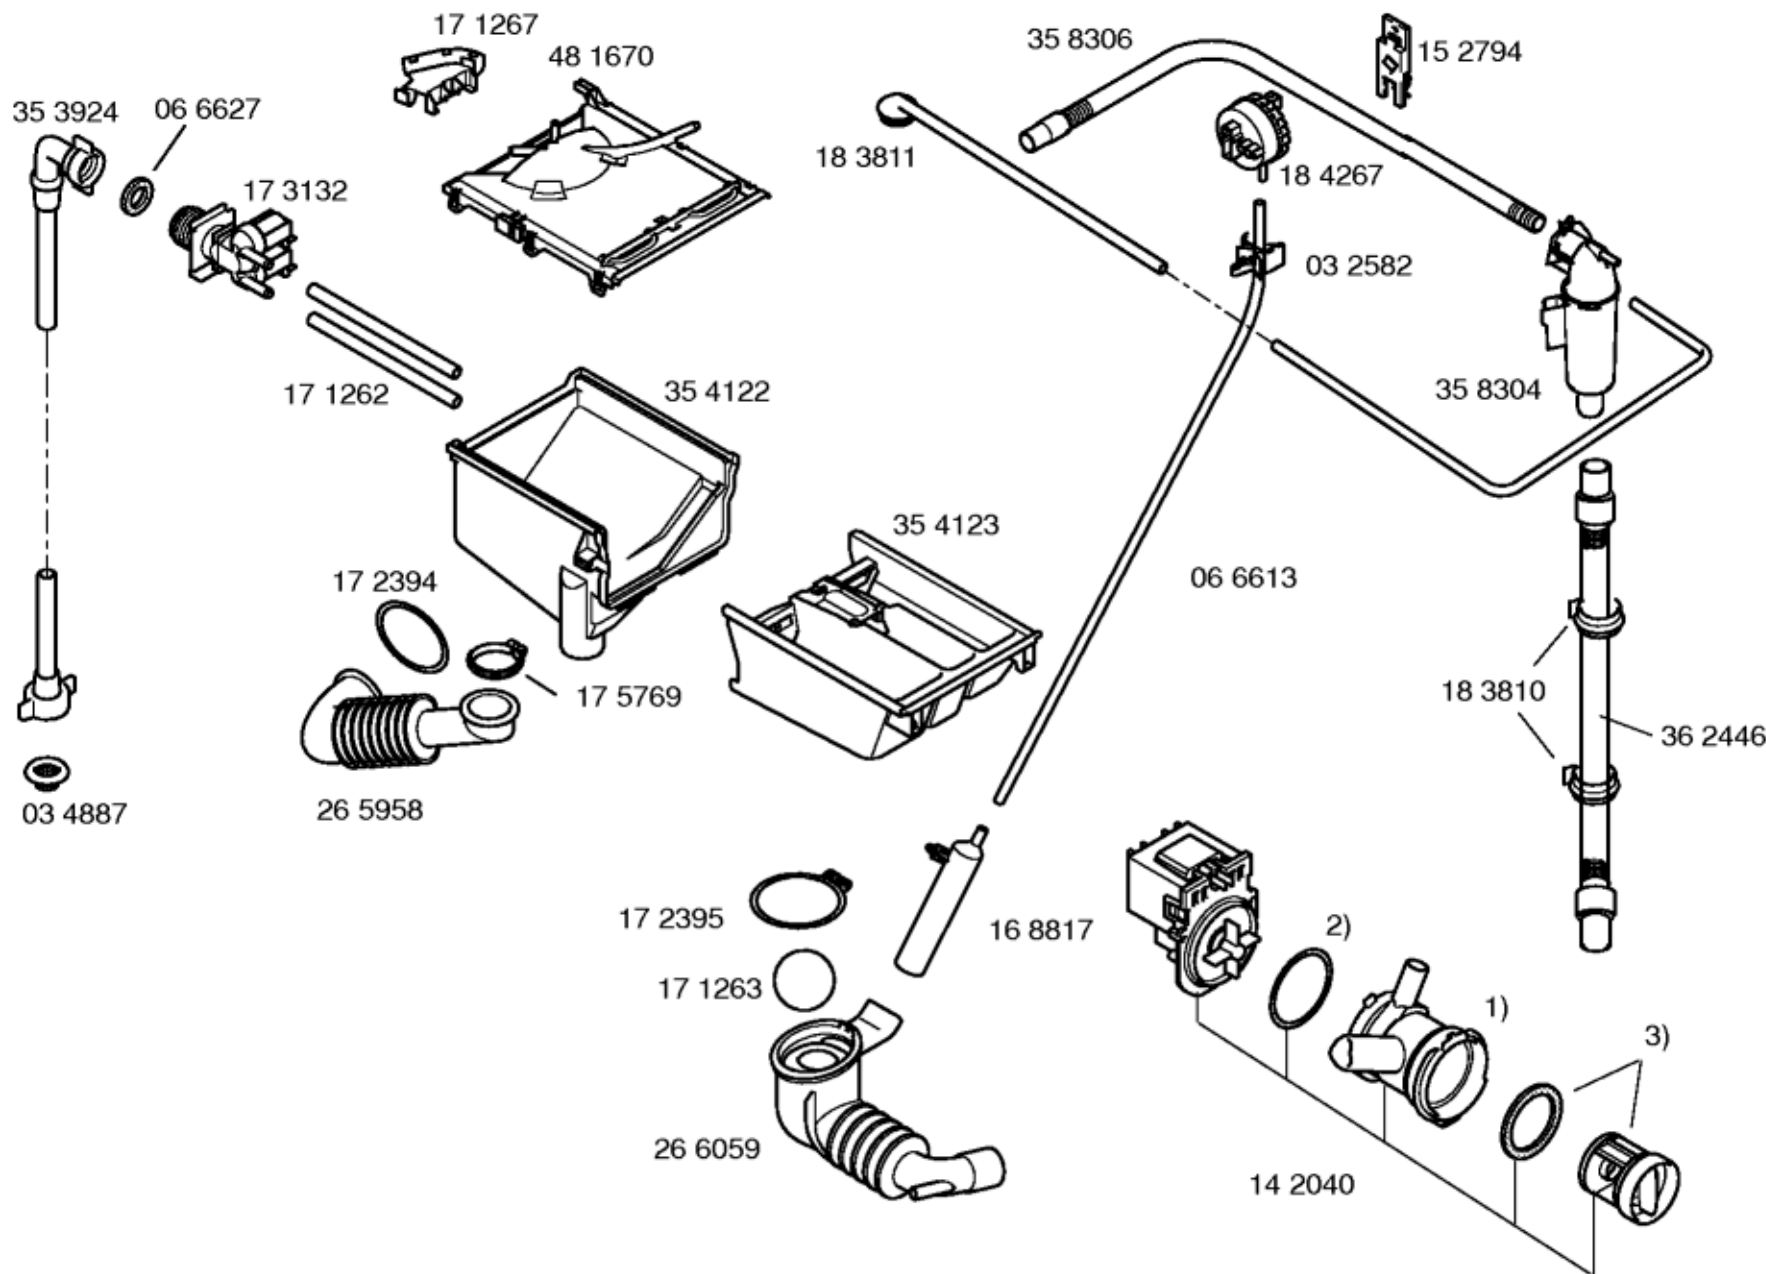

Ident - Nummern - Konstante
3740 . . . . .

	ASKOLL	COPRECI
1	17 2340	17 2337
2	15 1408	15 4358
3	15 1409	172339
4	_____	_____
5	_____	_____