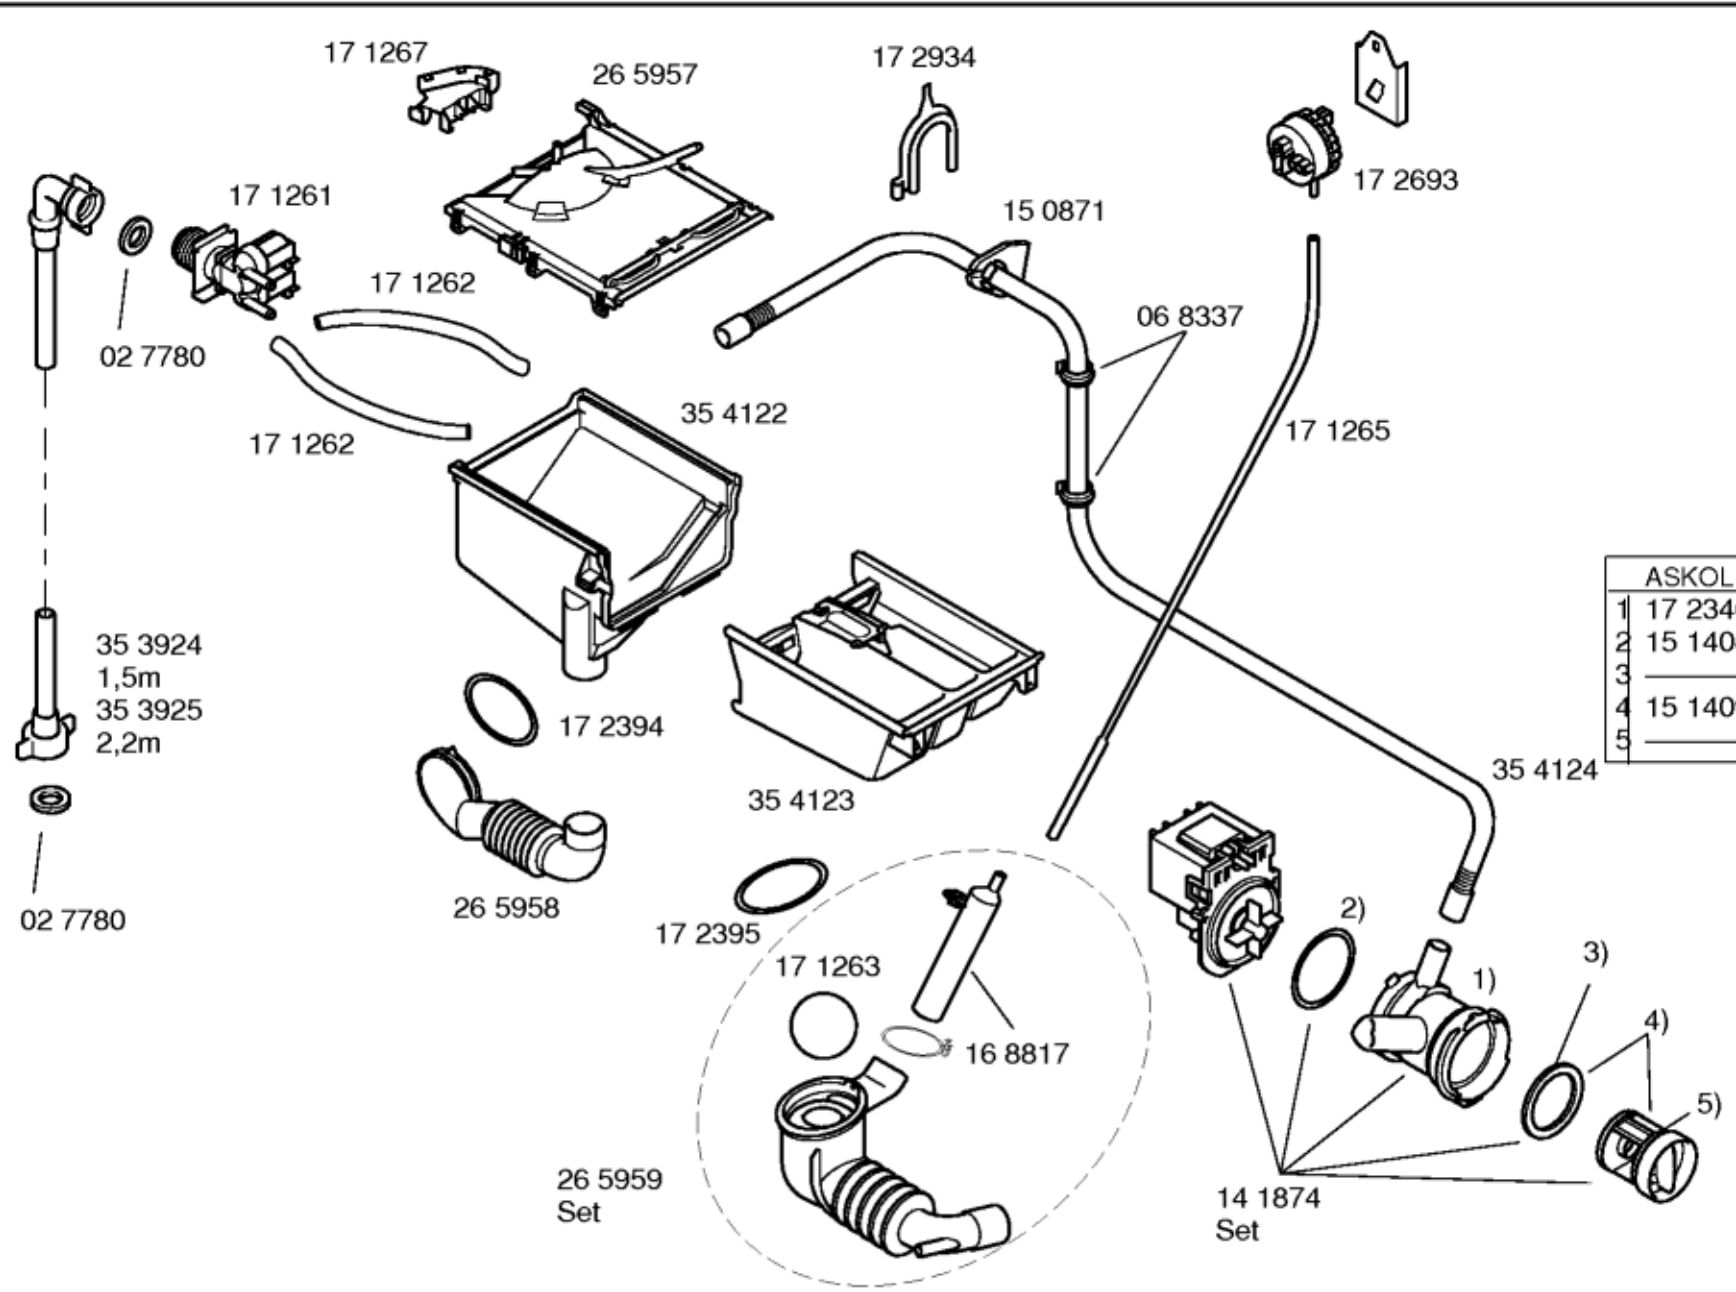

Mat. - Nr. - Konstante
3740 . . . . .

	ASKOLL	COPRECI
1	17 2340	17 2337
2	15 1408	15 4358
3	_____	172338
4	15 1409	_____
5	_____	17 2339