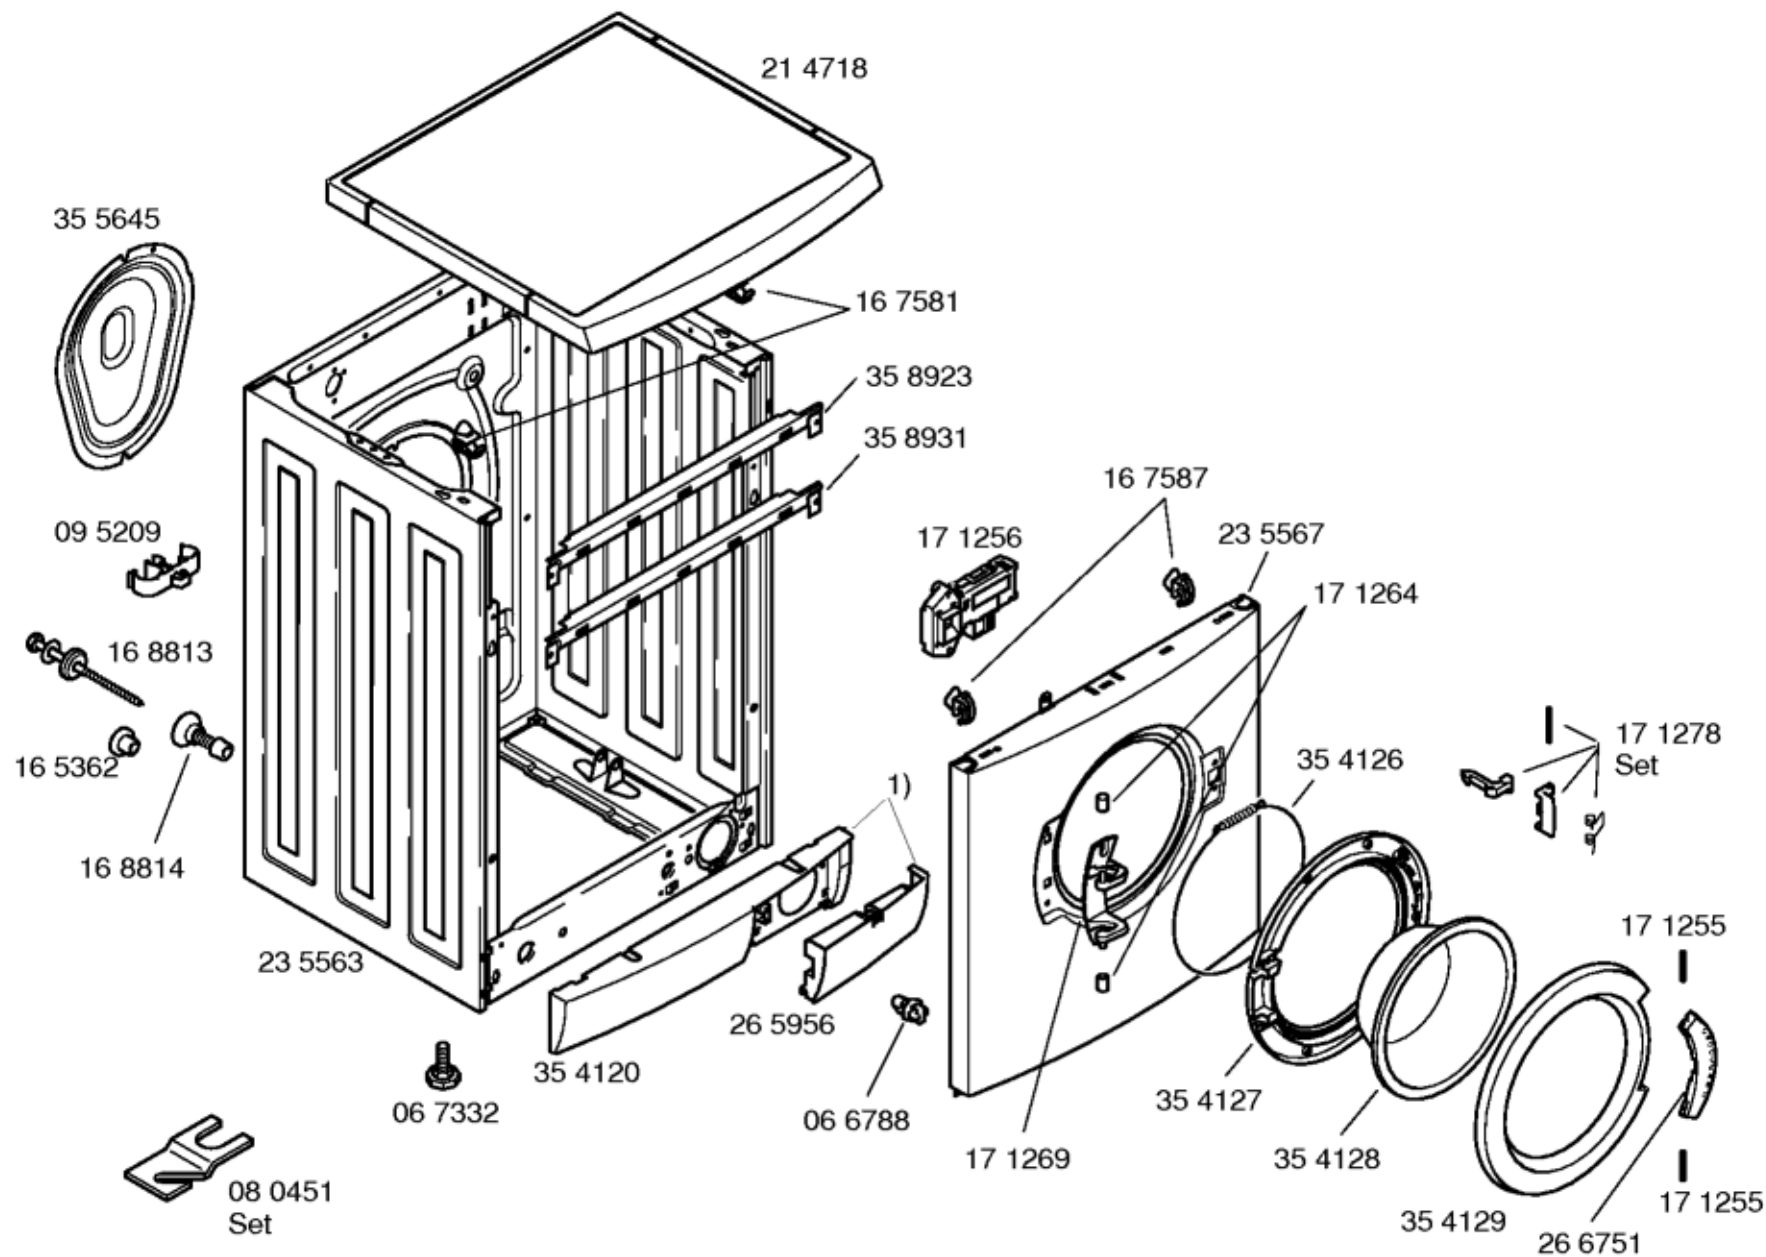

Mat. - Nr. - Konstante
3740 . . . . .

1) 35 5528