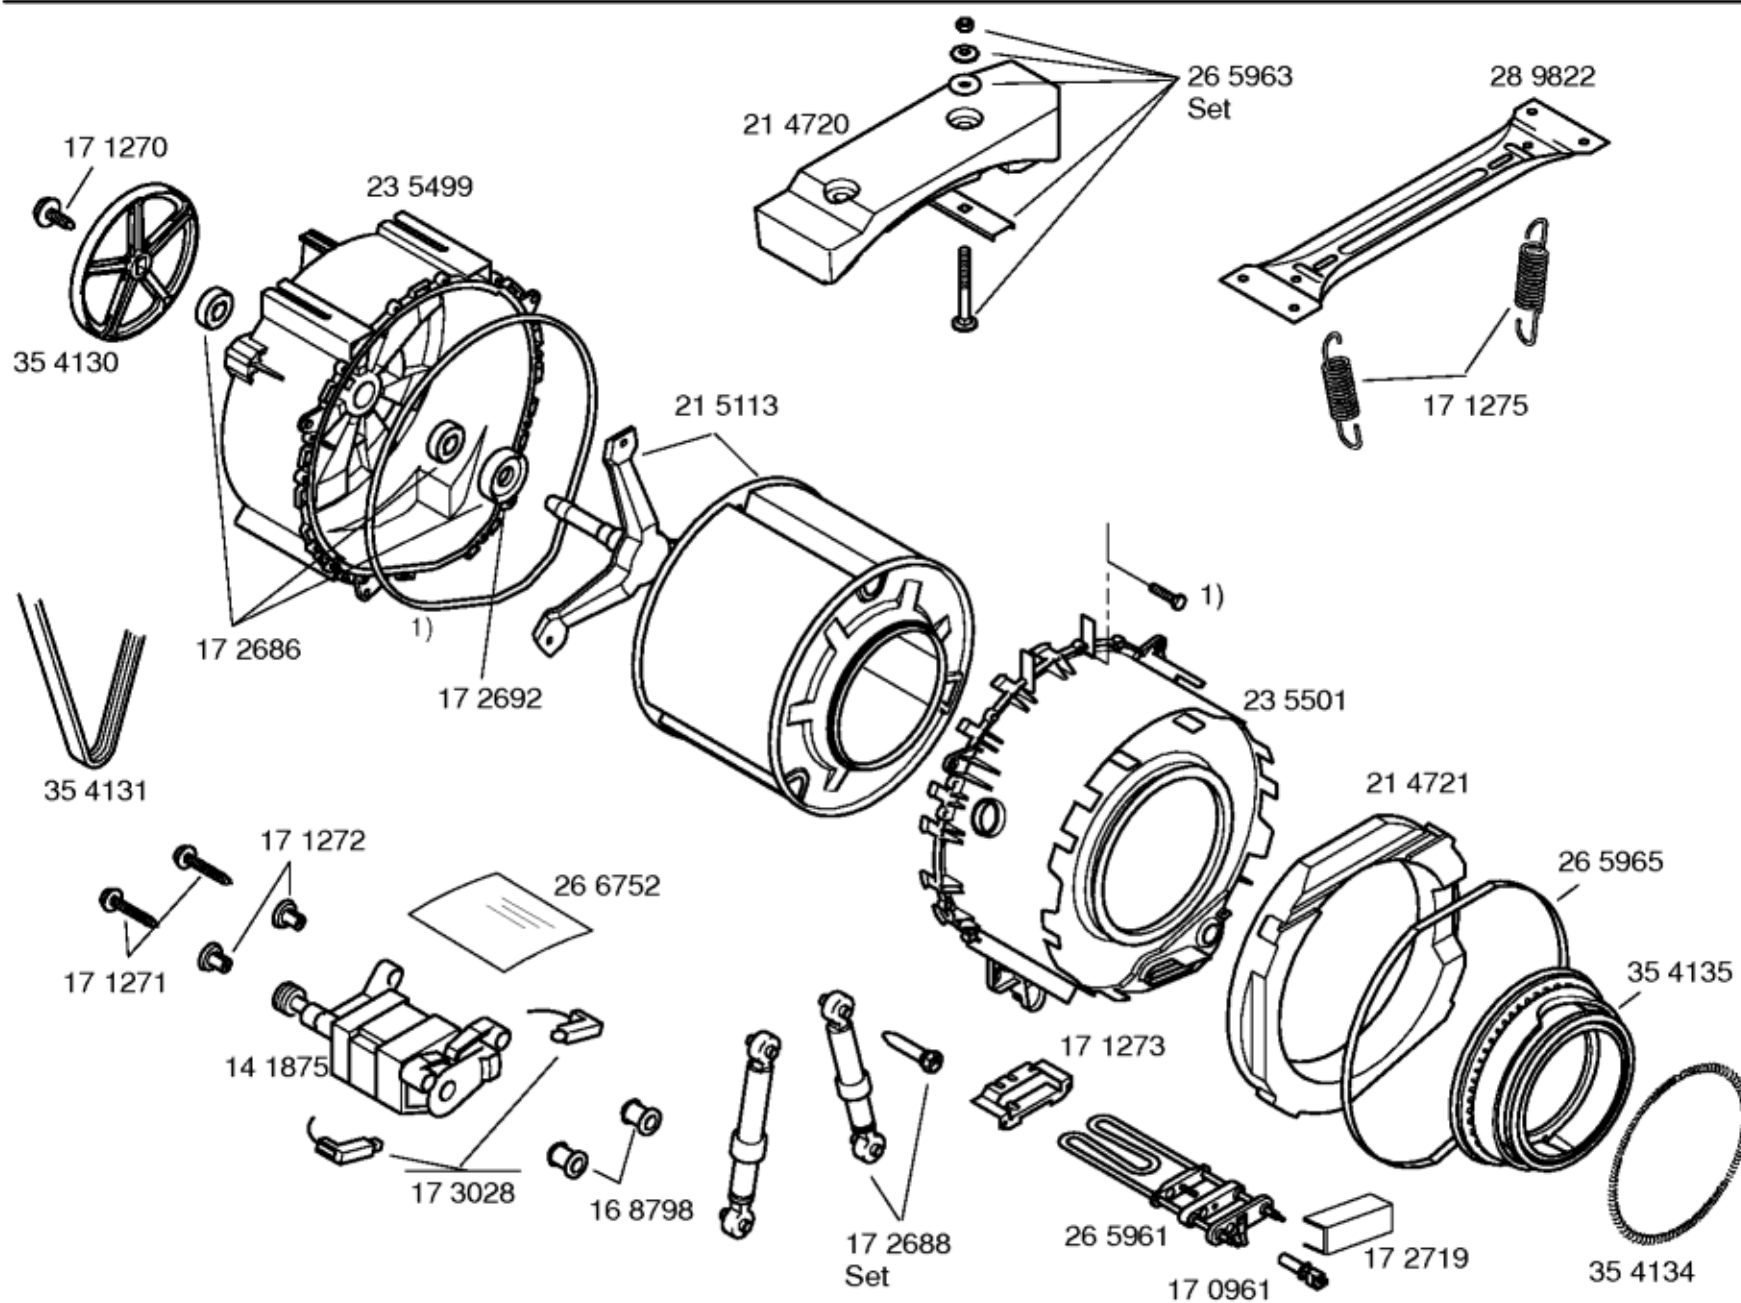

Mat. - Nr. - Konstante
3740 . . . . .

1) 26 5964
Set