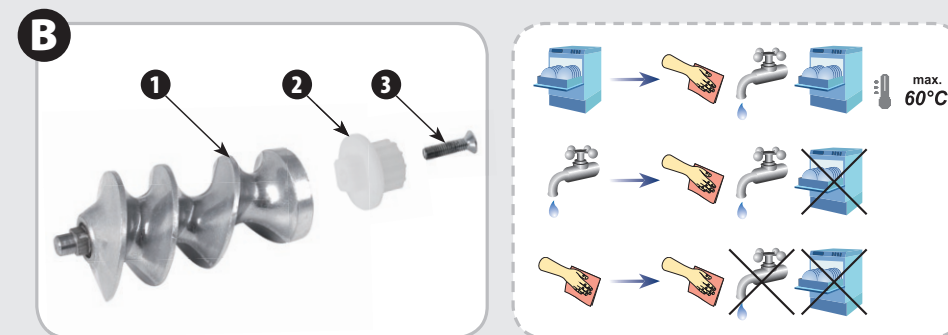

zELMER

www.zelmer.pl
www.zelmer.com

zELMER

www.zelmer.pl
www.zelmer.com