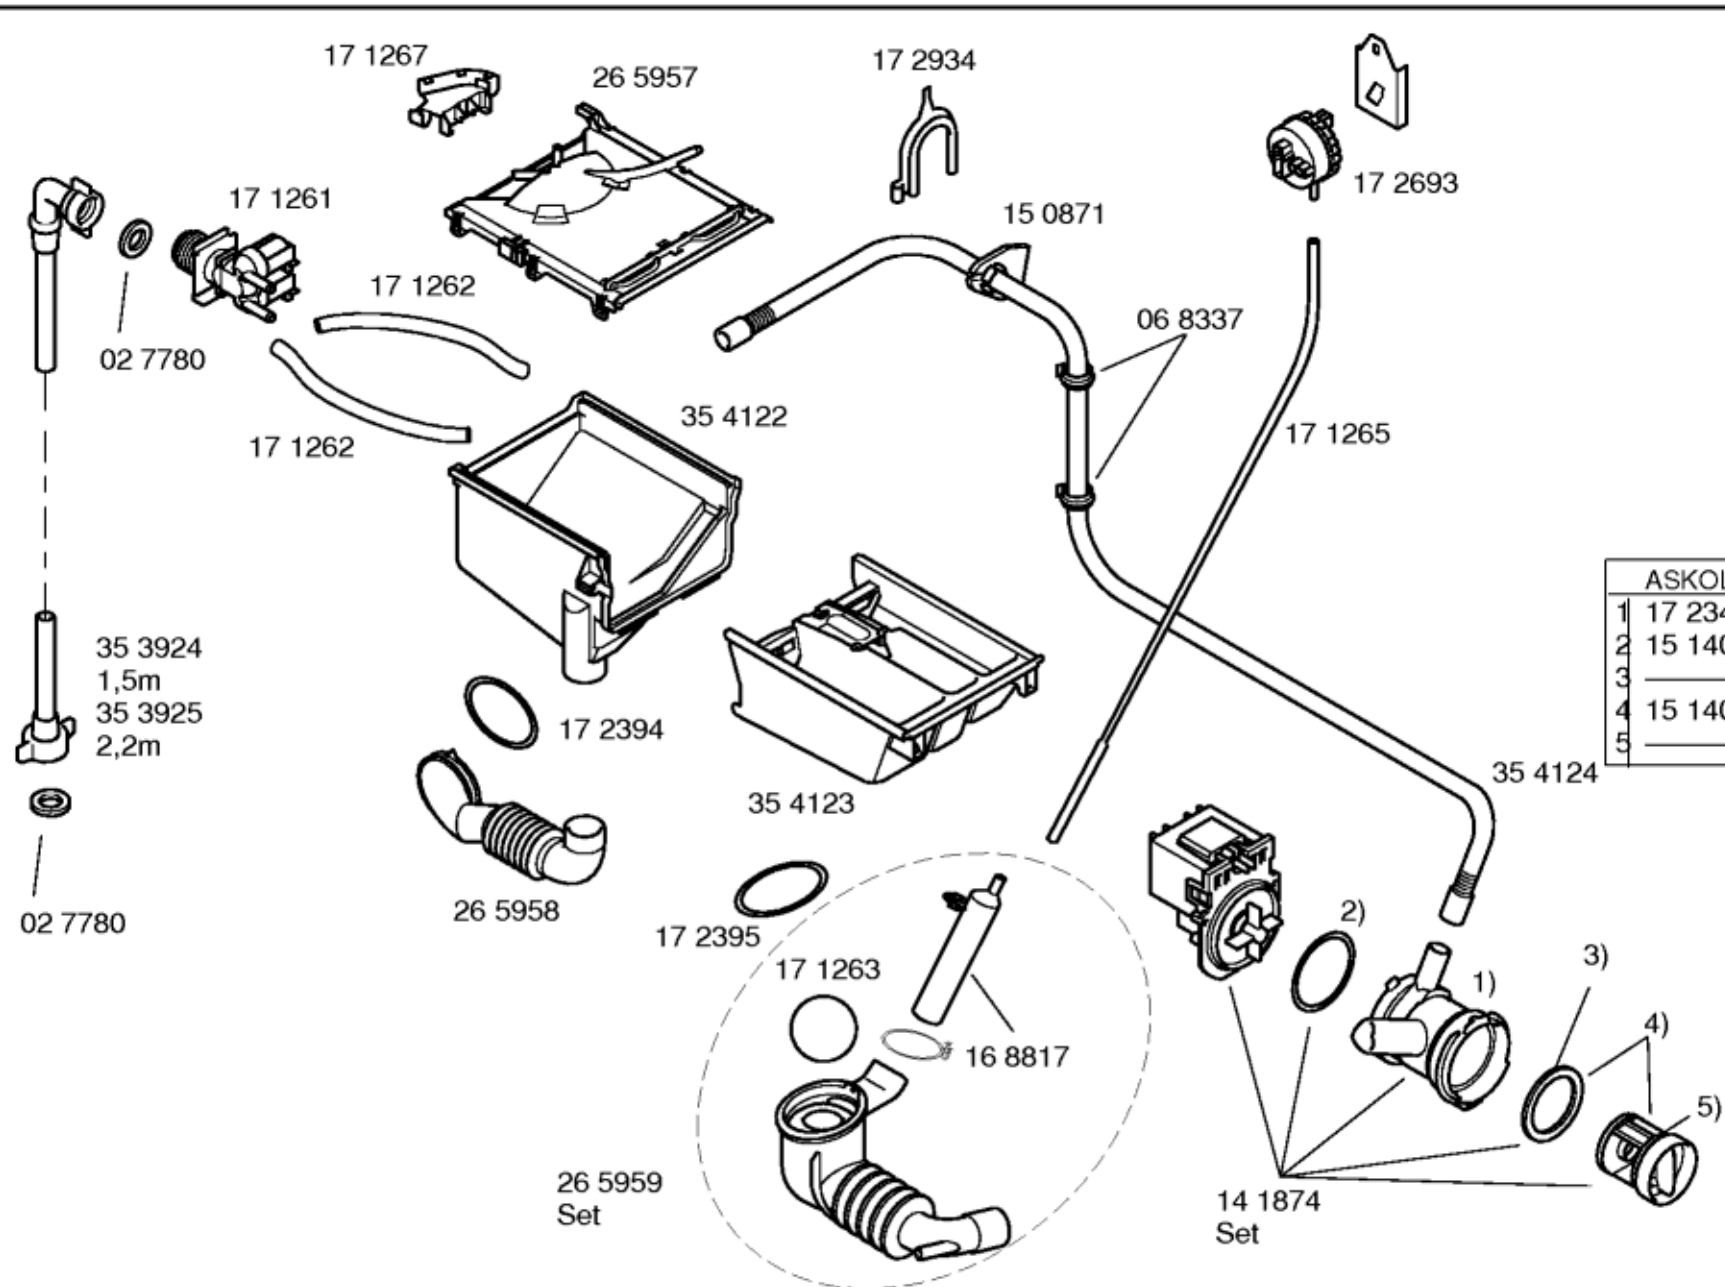

Mat. - Nr. - Konstante
3740 . . . . .

	ASKOLL	COPRECI
1	17 2340	17 2337
2	15 1408	15 4358
3	_____	172338
4	15 1409	_____
5	_____	17 2339