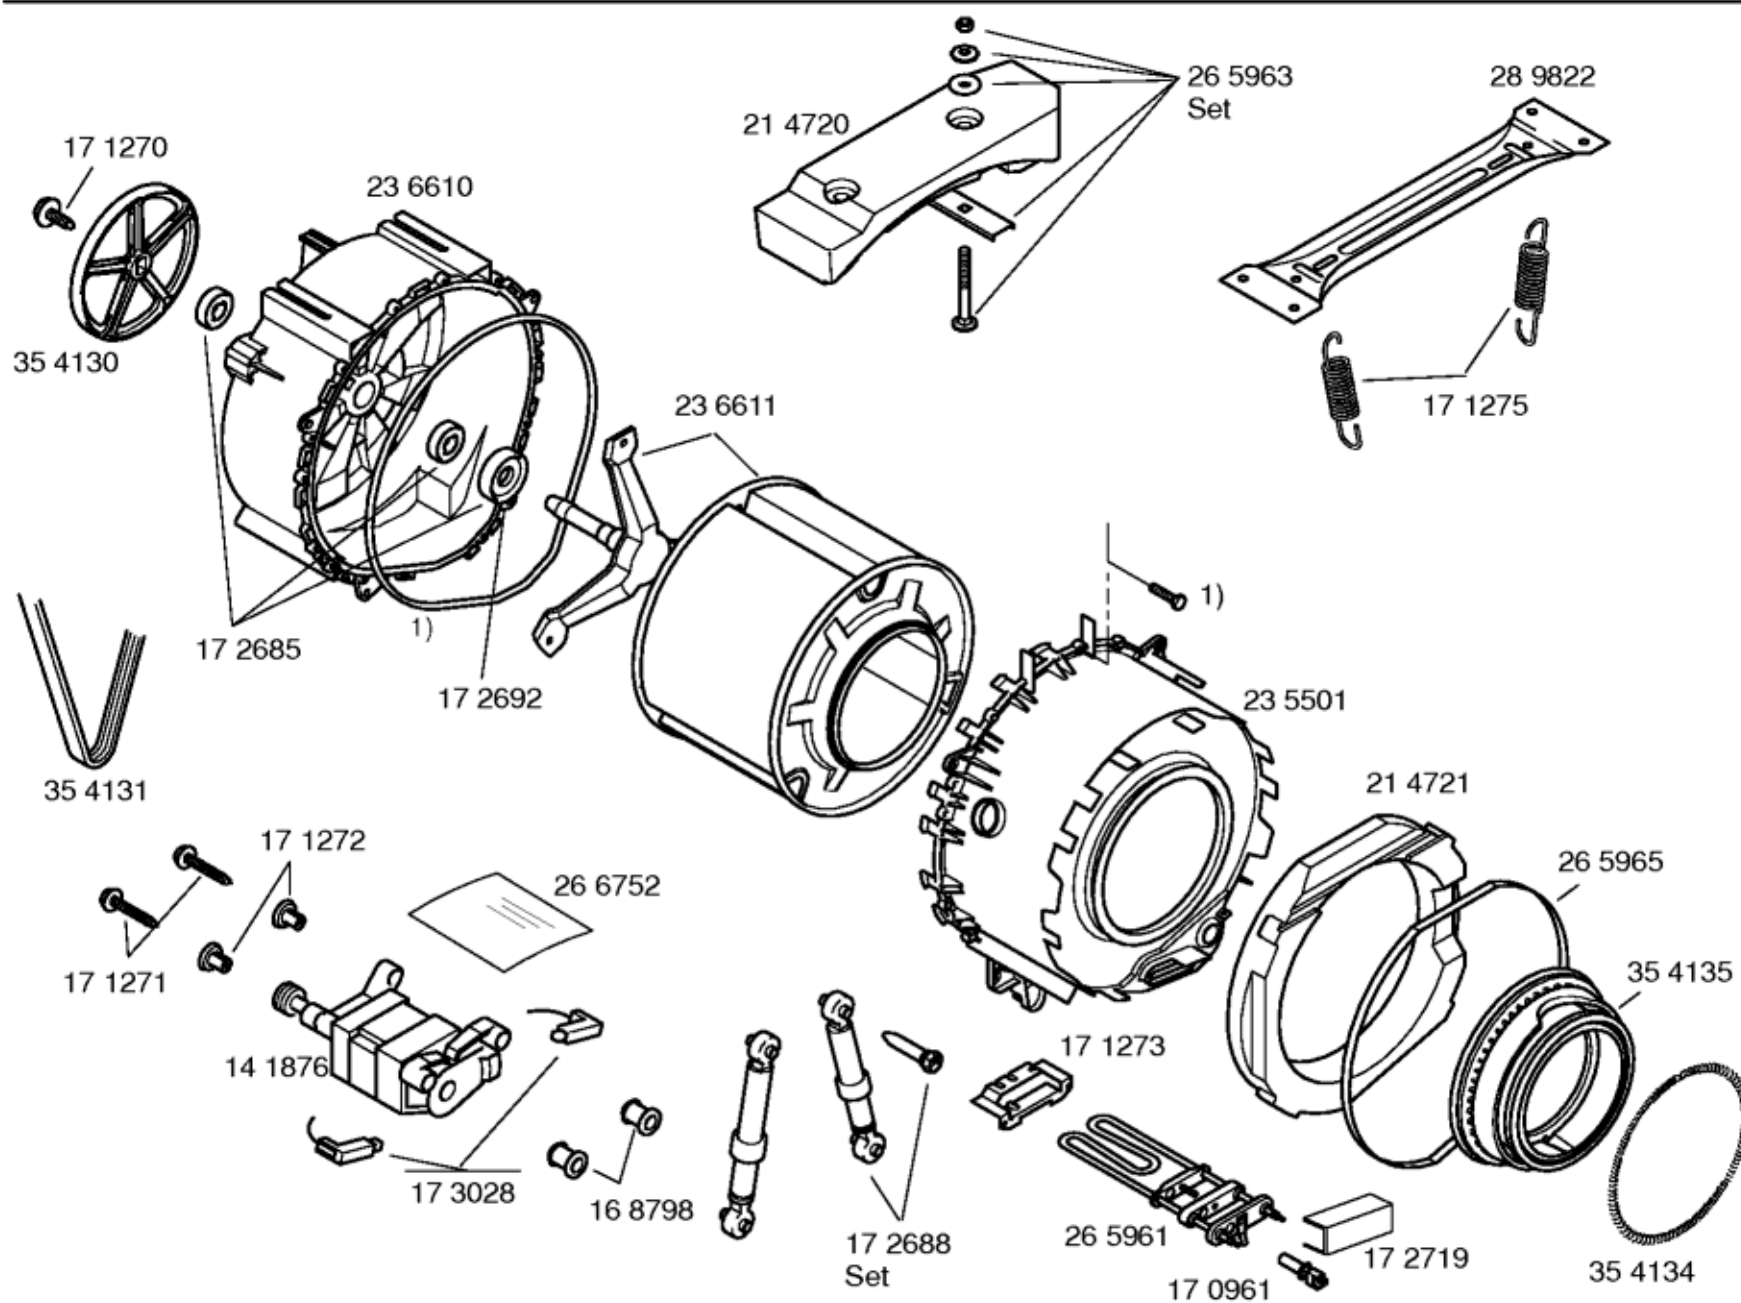

Mat. - Nr. - Konstante
3740 . . . . .

1) 26 5964
Set