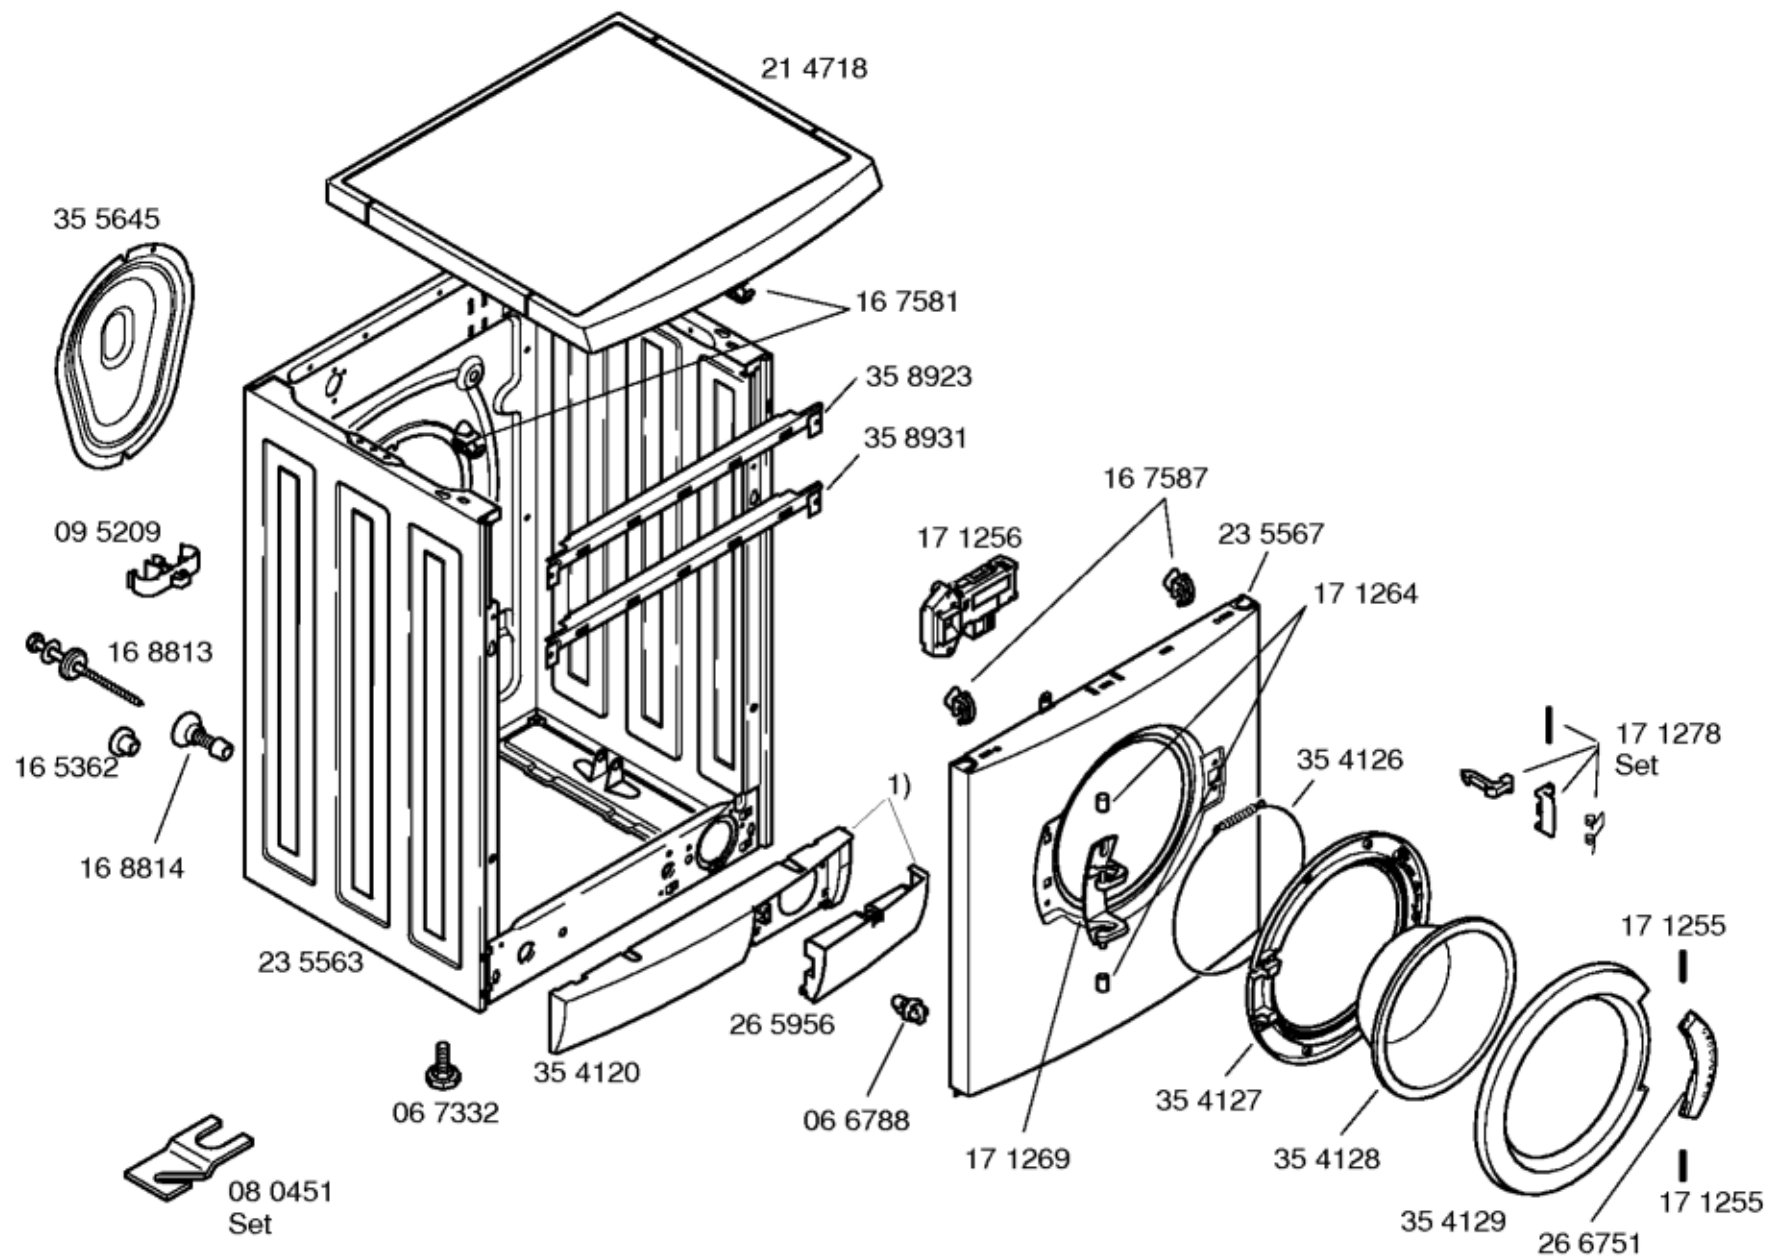

Mat. - Nr. - Konstante
3740 . . . . .

1) 35 5528